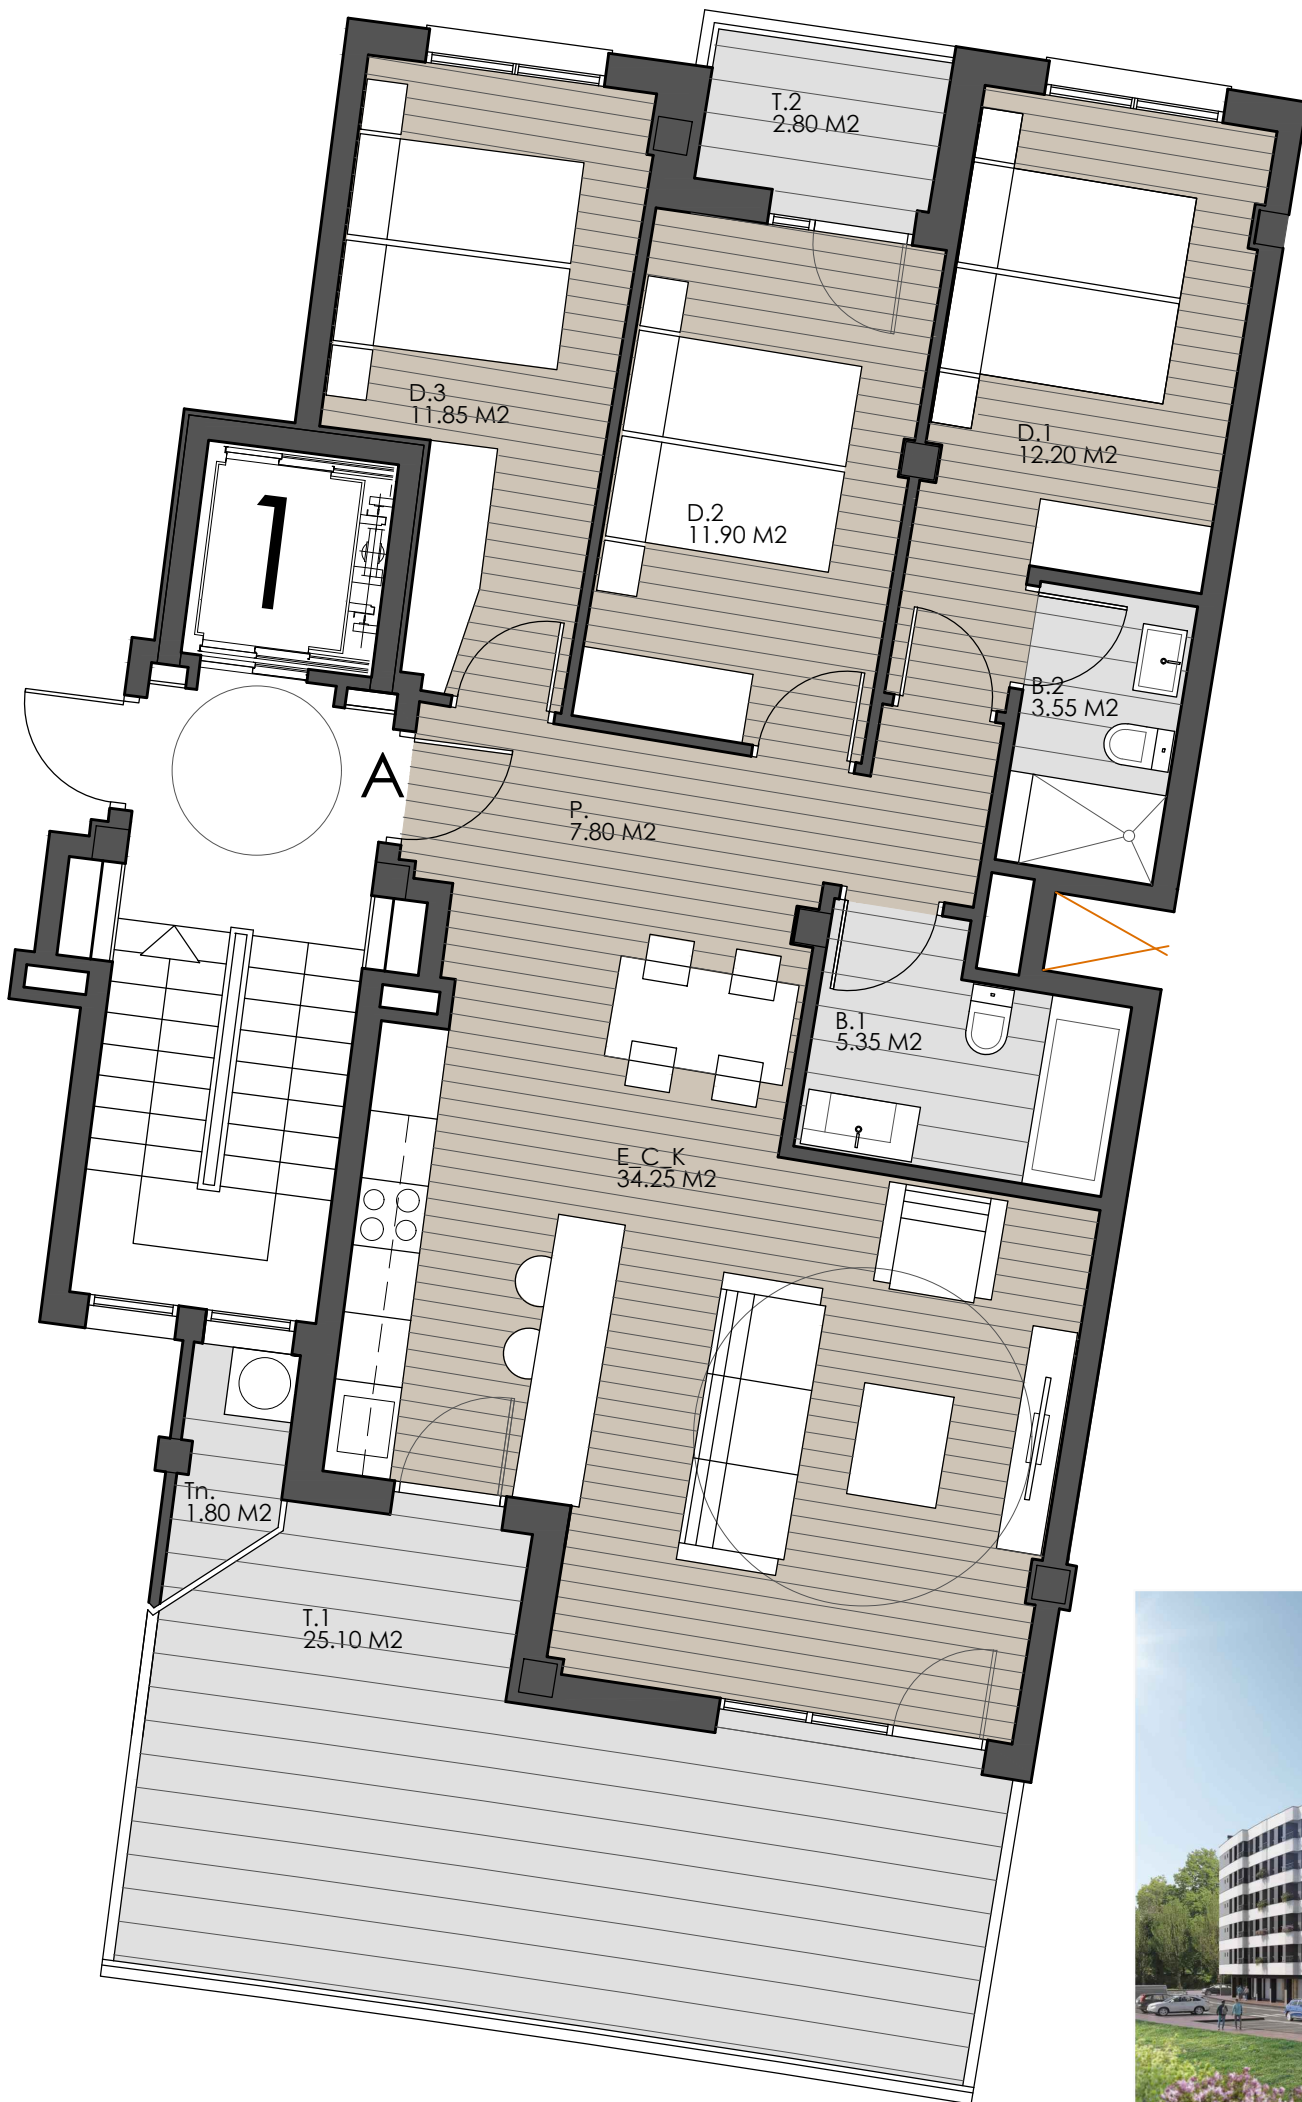

PORTAL 1 - VIVIENDA 1A

VIVIENDA A

Estar-Comedor-Cocina	34,25 m ²
Distribuidor	07,80 m ²
Dormitorio 1	12,20 m ²
Dormitorio 2	11,90 m ²
Dormitorio 3	11,85 m ²
Baño 1	05,35 m ²
Baño 2	03,55 m ²
SUP. ÚTIL INTERIOR	86,90 m²
Terraza 1	25,10/2 m ²
Terraza 2	02,80/2 m ²
Tendedero	01,80/2 m ²
SUP. ÚTIL TOTAL	101,75 m²