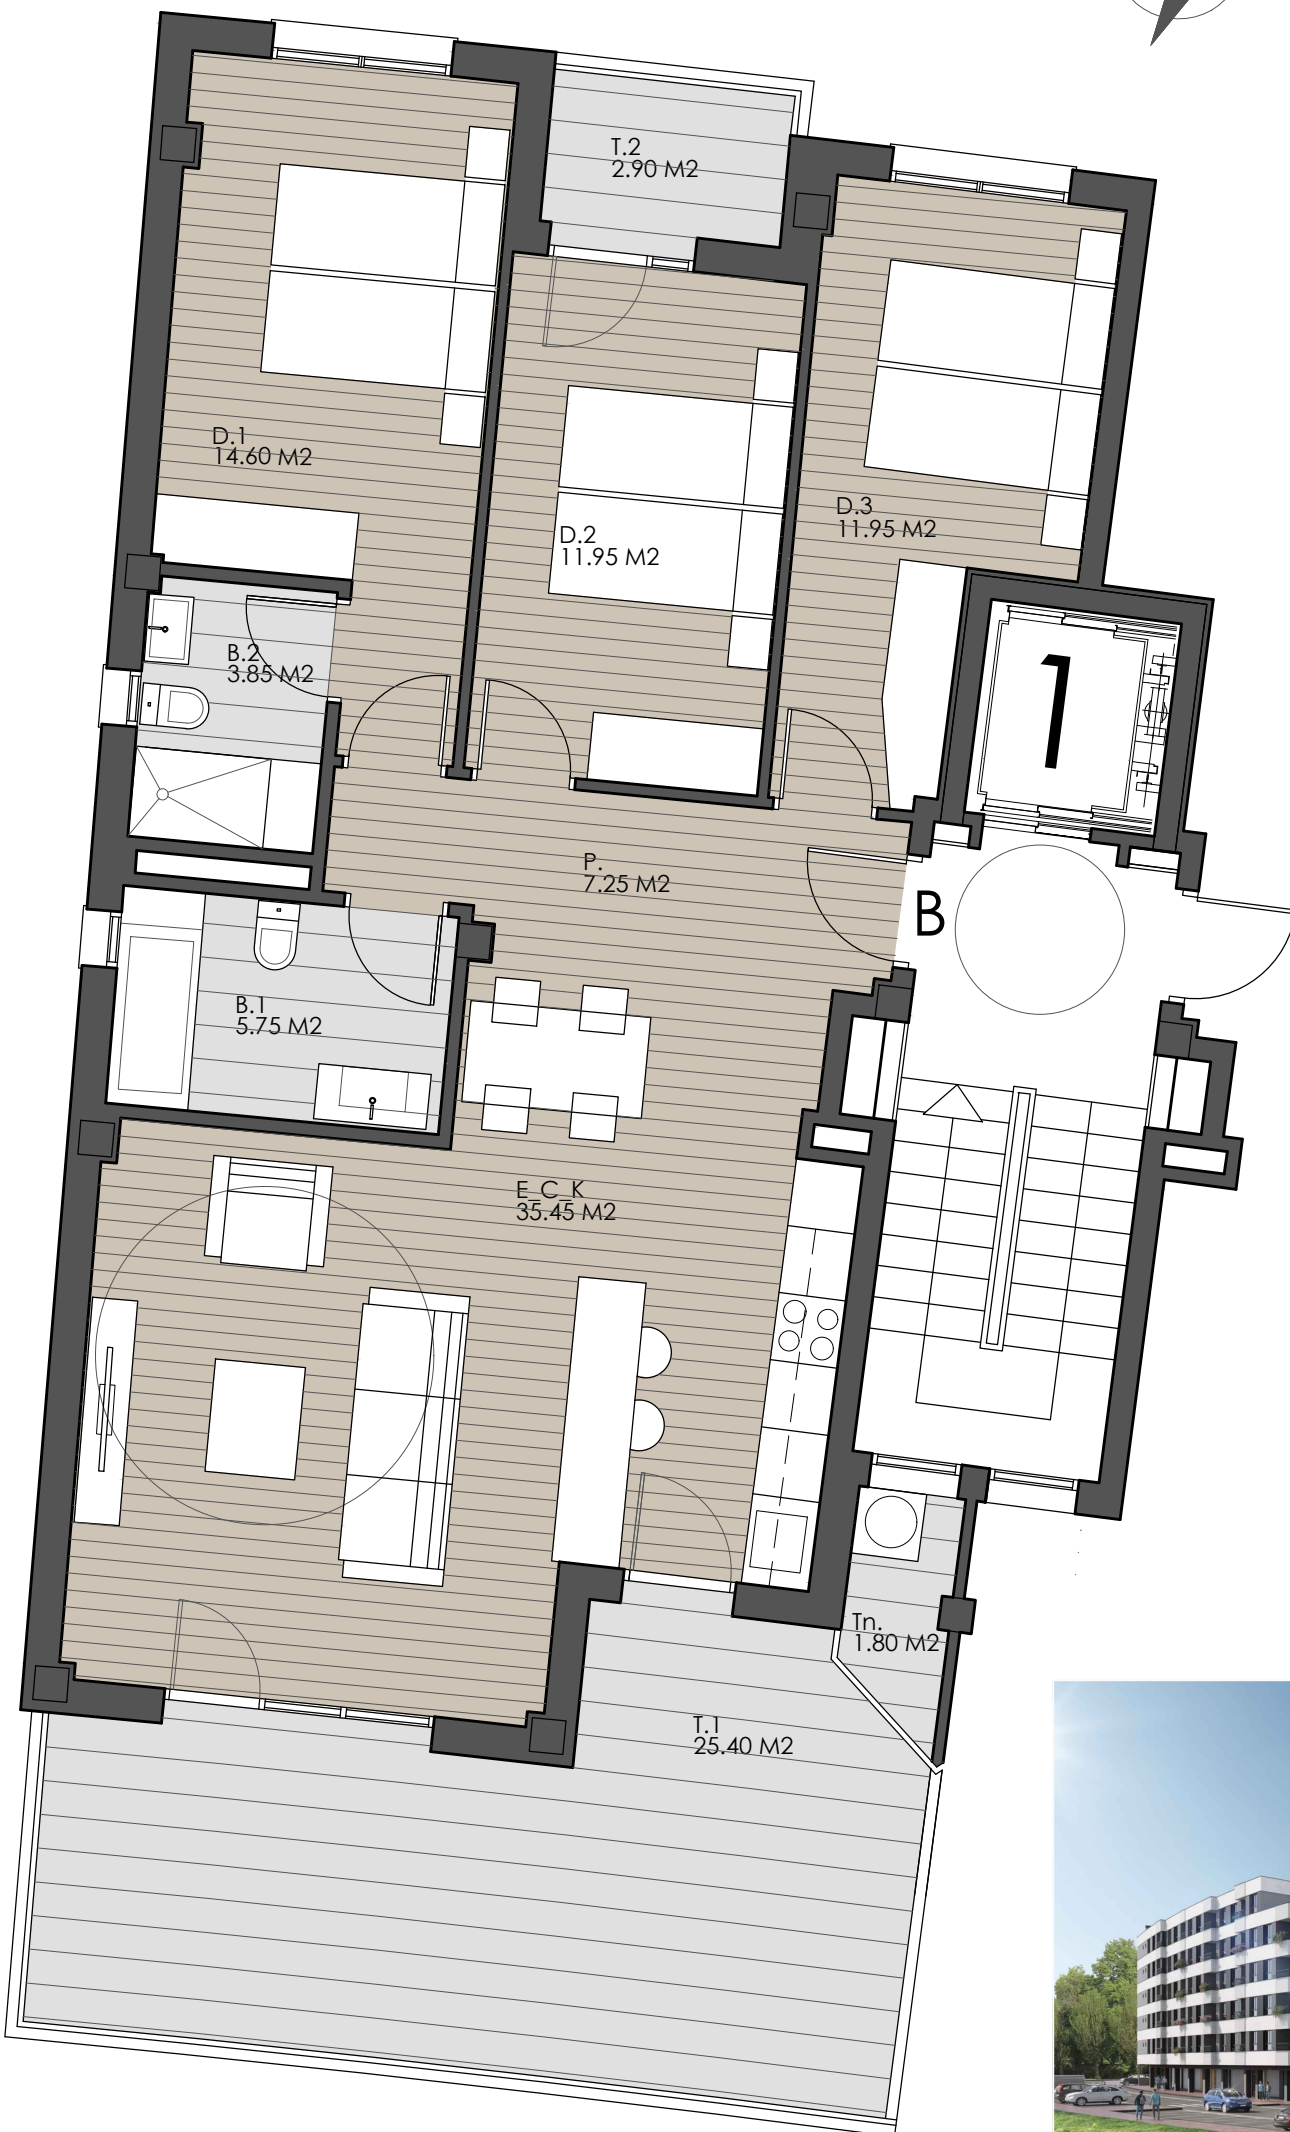

## PORTAL 1 - VIVIENDA 1B

### VIVIENDA B

Estar-Comedor-Cocina	35,45 m <sup>2</sup>
Distribuidor	07,25 m <sup>2</sup>
Dormitorio 1	14,60 m <sup>2</sup>
Dormitorio 2	11,95 m <sup>2</sup>
Dormitorio 3	11,95 m <sup>2</sup>
Baño 1	05,75 m <sup>2</sup>
Baño 2	03,85 m <sup>2</sup>
<b>SUP. ÚTIL INTERIOR</b>	<b>90,80 m<sup>2</sup></b>
Terraza 1	25,40/2 m <sup>2</sup>
Terraza 2	02,90/2 m <sup>2</sup>
Tendedero	01,80/2 m <sup>2</sup>
<b>SUP. ÚTIL TOTAL</b>	<b>105,85 m<sup>2</sup></b>