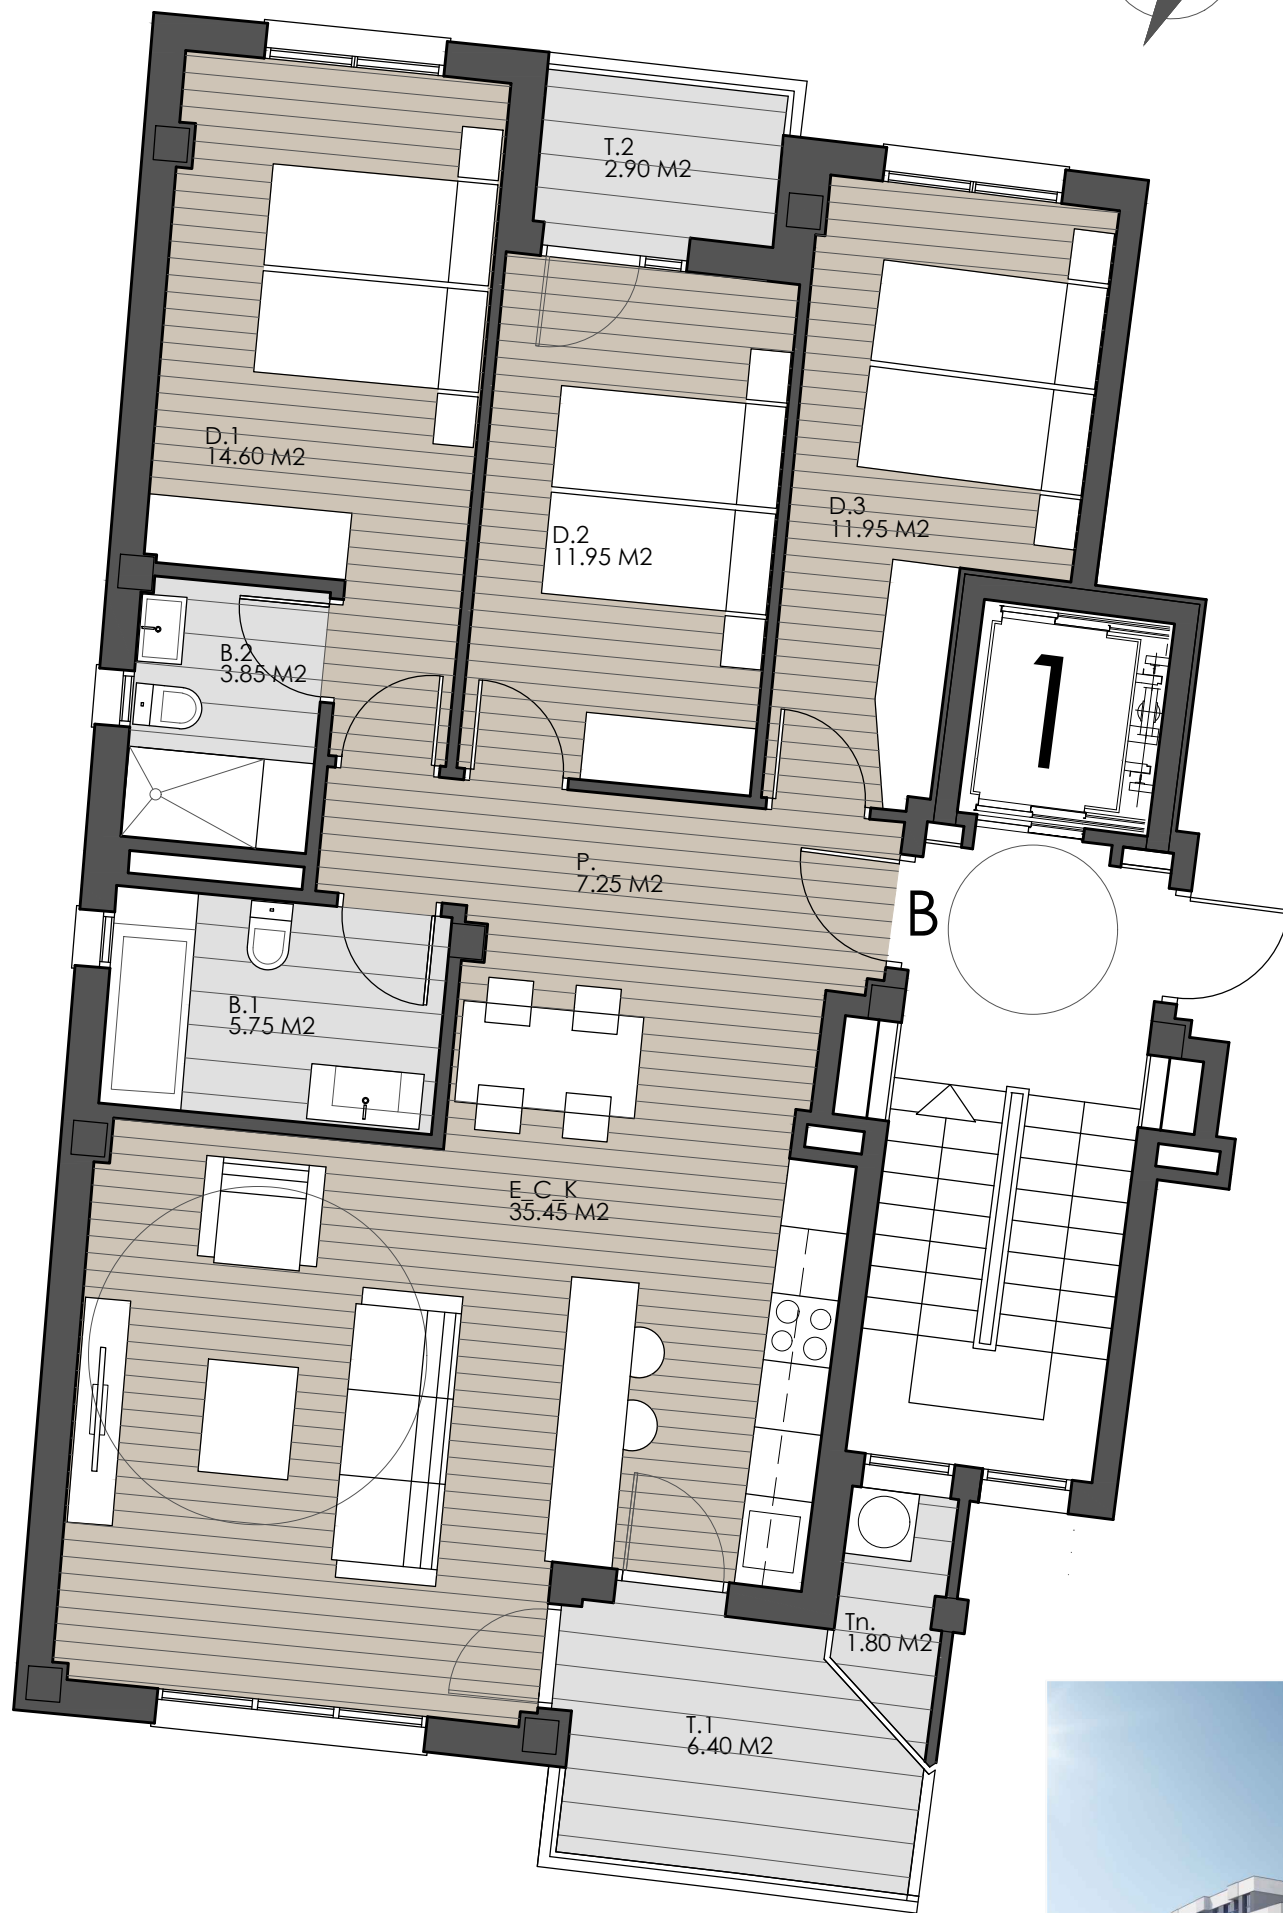

## PORTAL 1 - VIVIENDA 2B

### VIVIENDA B

Estar-Comedor-Cocina	35,45 m <sup>2</sup>
Distribuidor	07,25 m <sup>2</sup>
Dormitorio 1	14,60 m <sup>2</sup>
Dormitorio 2	11,95 m <sup>2</sup>
Dormitorio 3	11,95 m <sup>2</sup>
Baño 1	05,75 m <sup>2</sup>
Baño 2	03,85 m <sup>2</sup>
<b>SUP. ÚTIL INTERIOR</b>	<b>90,80 m<sup>2</sup></b>
Terraza 1	06,40/2 m <sup>2</sup>
Terraza 2	02,90/2 m <sup>2</sup>
Tendedero	01,80/2 m <sup>2</sup>
<b>SUP. ÚTIL TOTAL</b>	<b>96,35 m<sup>2</sup></b>