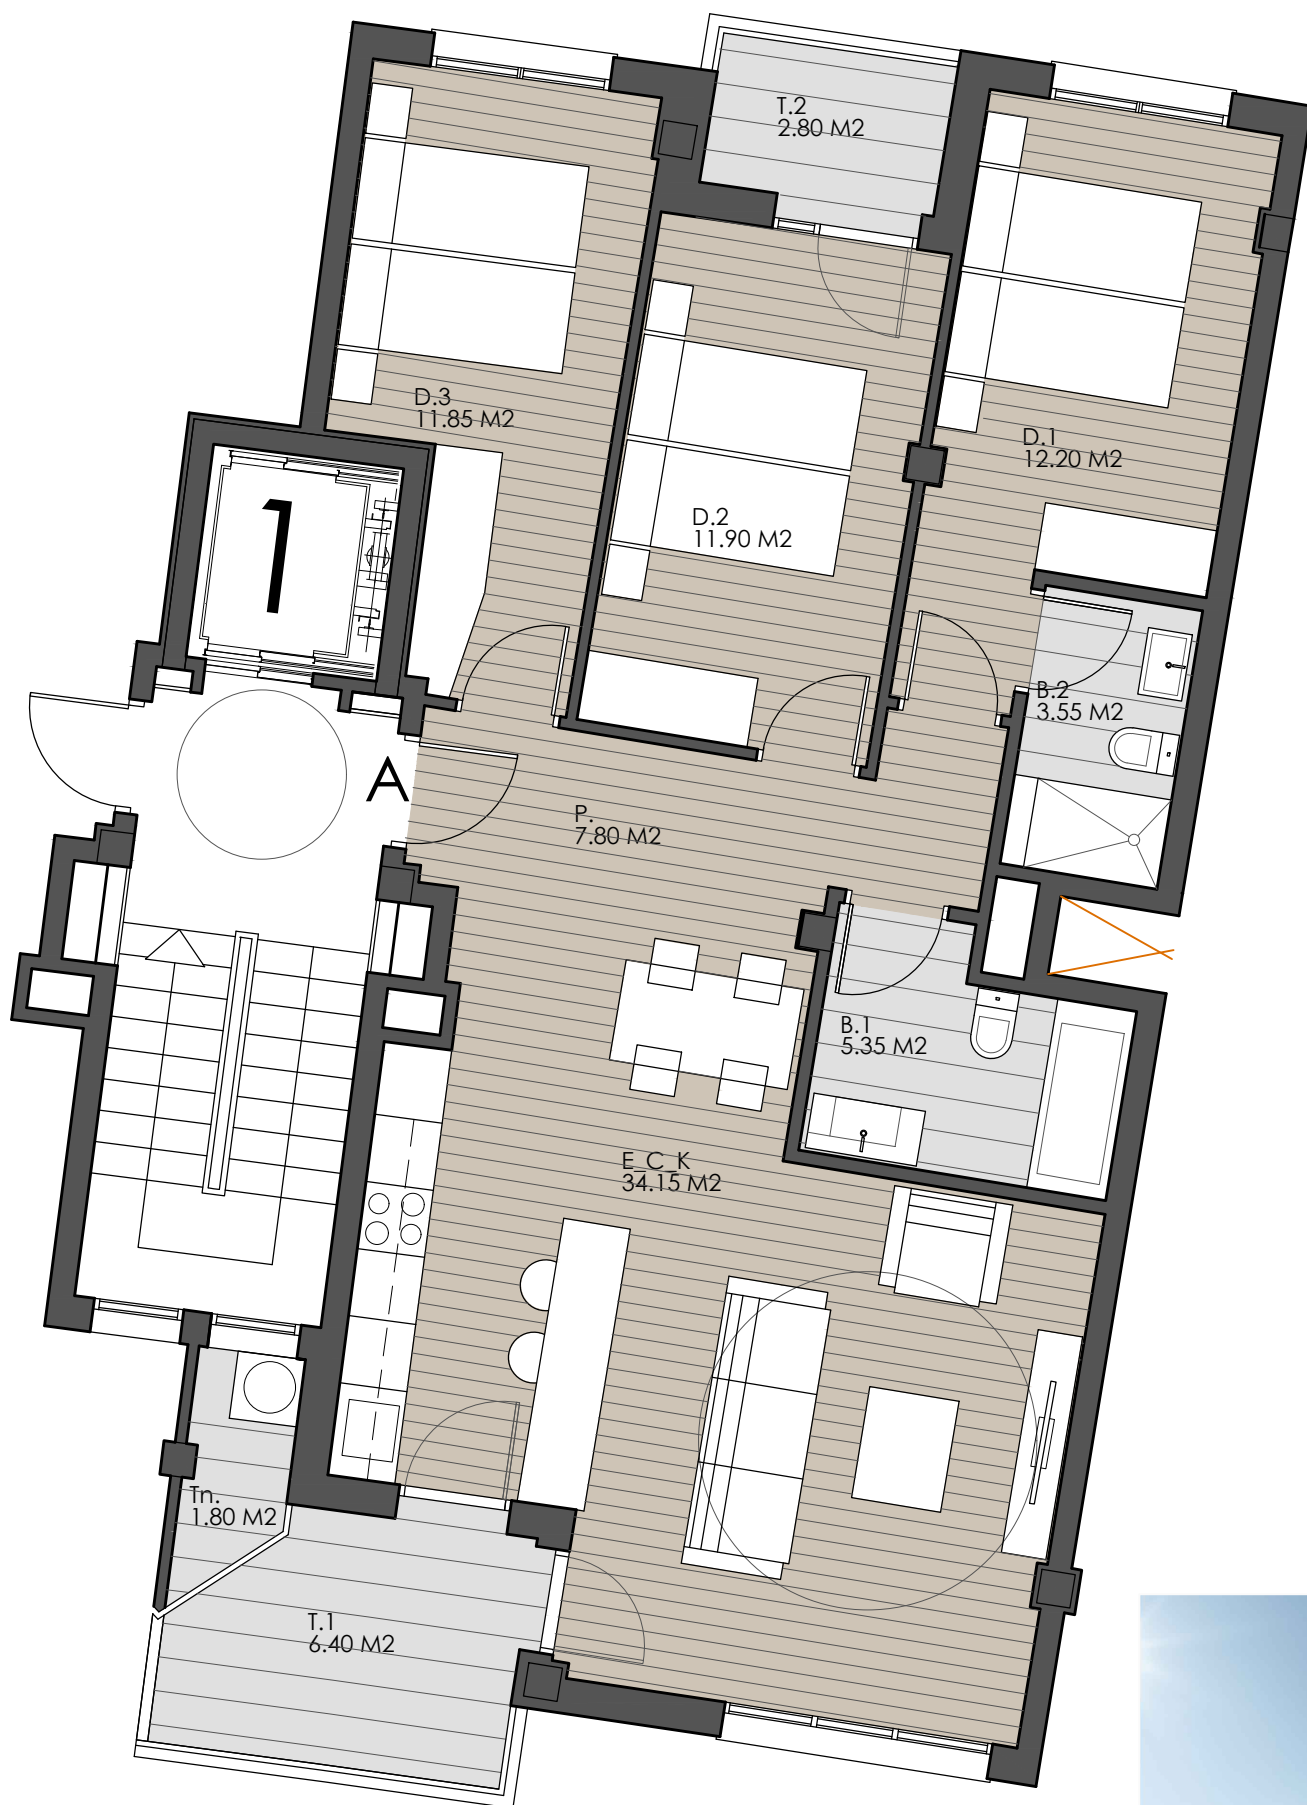

PORTAL 1 - VIVIENDA 3A

VIVIENDA A

Estar-Comedor-Cocina	34,15 m ²
Distribuidor	07,80 m ²
Dormitorio 1	12,20 m ²
Dormitorio 2	11,90 m ²
Dormitorio 3	11,85 m ²
Baño 1	05,35 m ²
Baño 2	03,55 m ²
SUP. ÚTIL INTERIOR	86,80 m²
Terraza 1	06,40/2 m ²
Terraza 2	02,80/2 m ²
Tendedero	01,80/2 m ²
SUP. ÚTIL TOTAL	92,30 m²