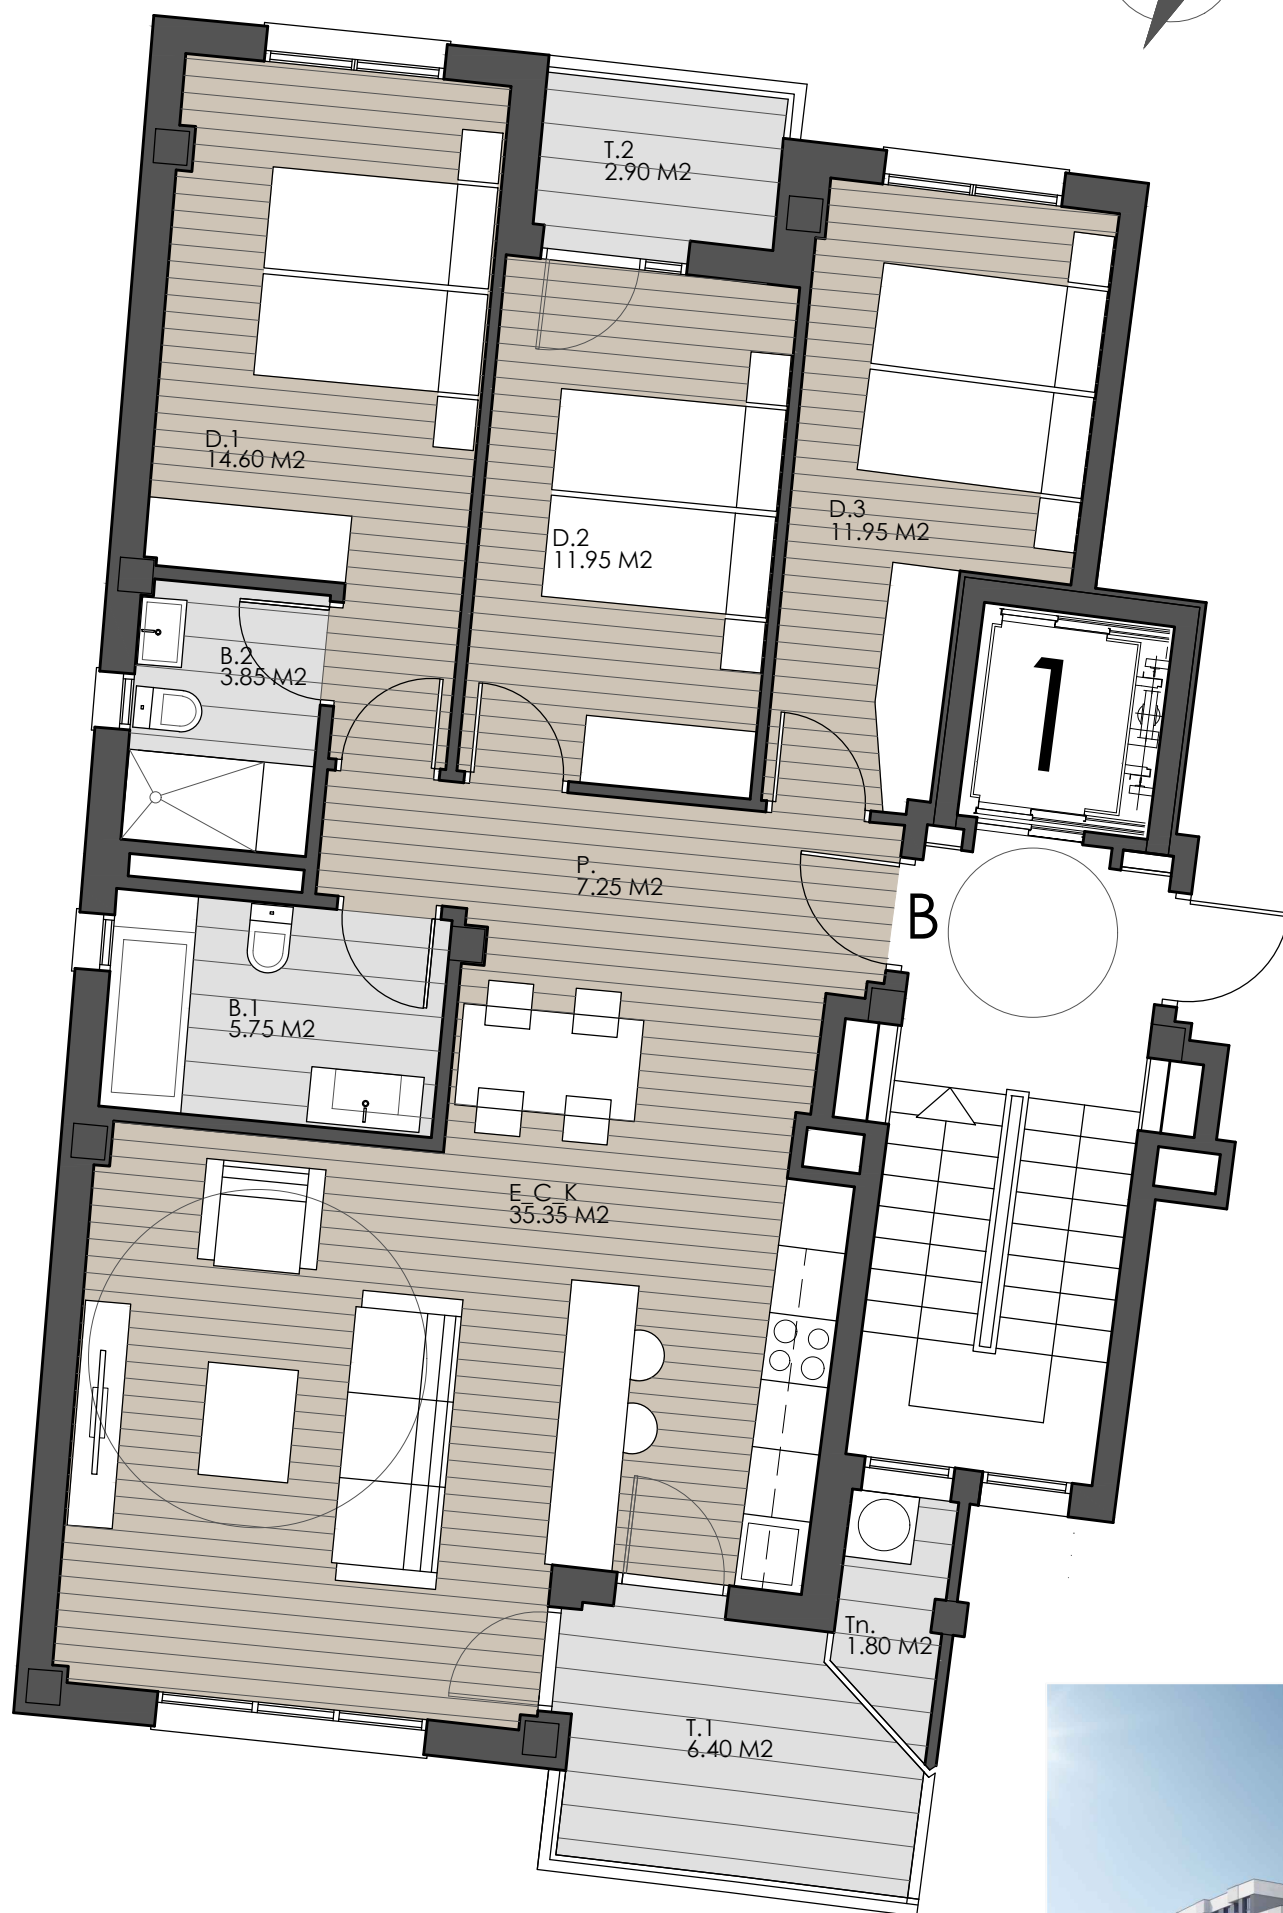

## PORTAL 1 - VIVIENDA 3B

### VIVIENDA B

Estar-Comedor-Cocina	35,35 m <sup>2</sup>
Distribuidor	07,25 m <sup>2</sup>
Dormitorio 1	14,60 m <sup>2</sup>
Dormitorio 2	11,95 m <sup>2</sup>
Dormitorio 3	11,95 m <sup>2</sup>
Baño 1	05,75 m <sup>2</sup>
Baño 2	03,85 m <sup>2</sup>
<b>SUP. ÚTIL INTERIOR</b>	<b>90,70 m<sup>2</sup></b>
Terraza 1	06,40/2 m <sup>2</sup>
Terraza 2	02,90/2 m <sup>2</sup>
Tendedero	01,80/2 m <sup>2</sup>
<b>SUP. ÚTIL TOTAL</b>	<b>96,25 m<sup>2</sup></b>