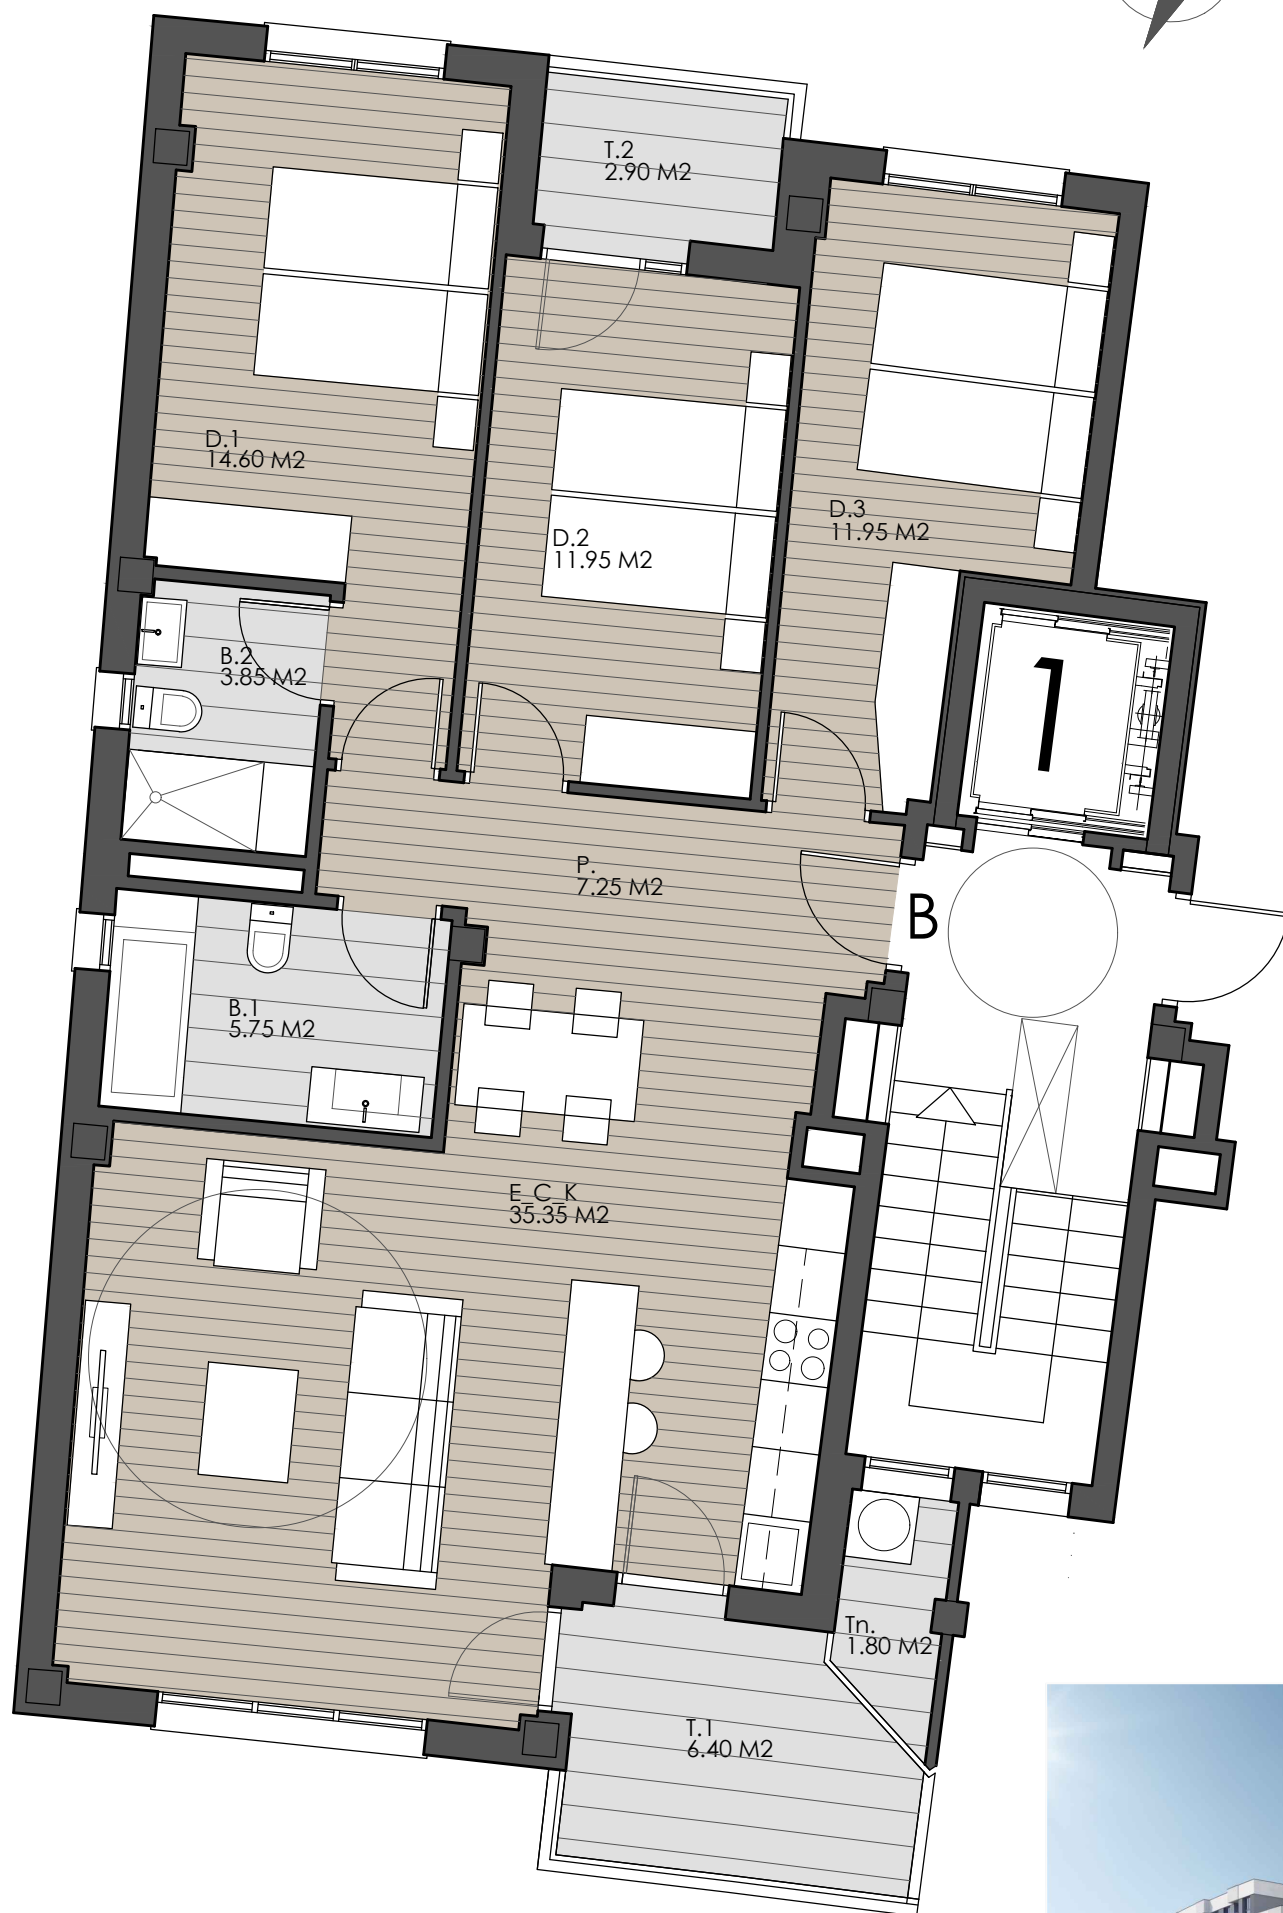

## PORTAL 1 - VIVIENDA 4B

### VIVIENDA B

Estar-Comedor-Cocina	35,35 m <sup>2</sup>
Distribuidor	07,25 m <sup>2</sup>
Dormitorio 1	14,60 m <sup>2</sup>
Dormitorio 2	11,95 m <sup>2</sup>
Dormitorio 3	11,95 m <sup>2</sup>
Baño 1	05,75 m <sup>2</sup>
Baño 2	03,85 m <sup>2</sup>
<b>SUP. ÚTIL INTERIOR</b>	<b>90,70 m<sup>2</sup></b>
Terraza 1	06,40/2 m <sup>2</sup>
Terraza 2	02,90/2 m <sup>2</sup>
Tendedero	01,80/2 m <sup>2</sup>
<b>SUP. ÚTIL TOTAL</b>	<b>96,25 m<sup>2</sup></b>