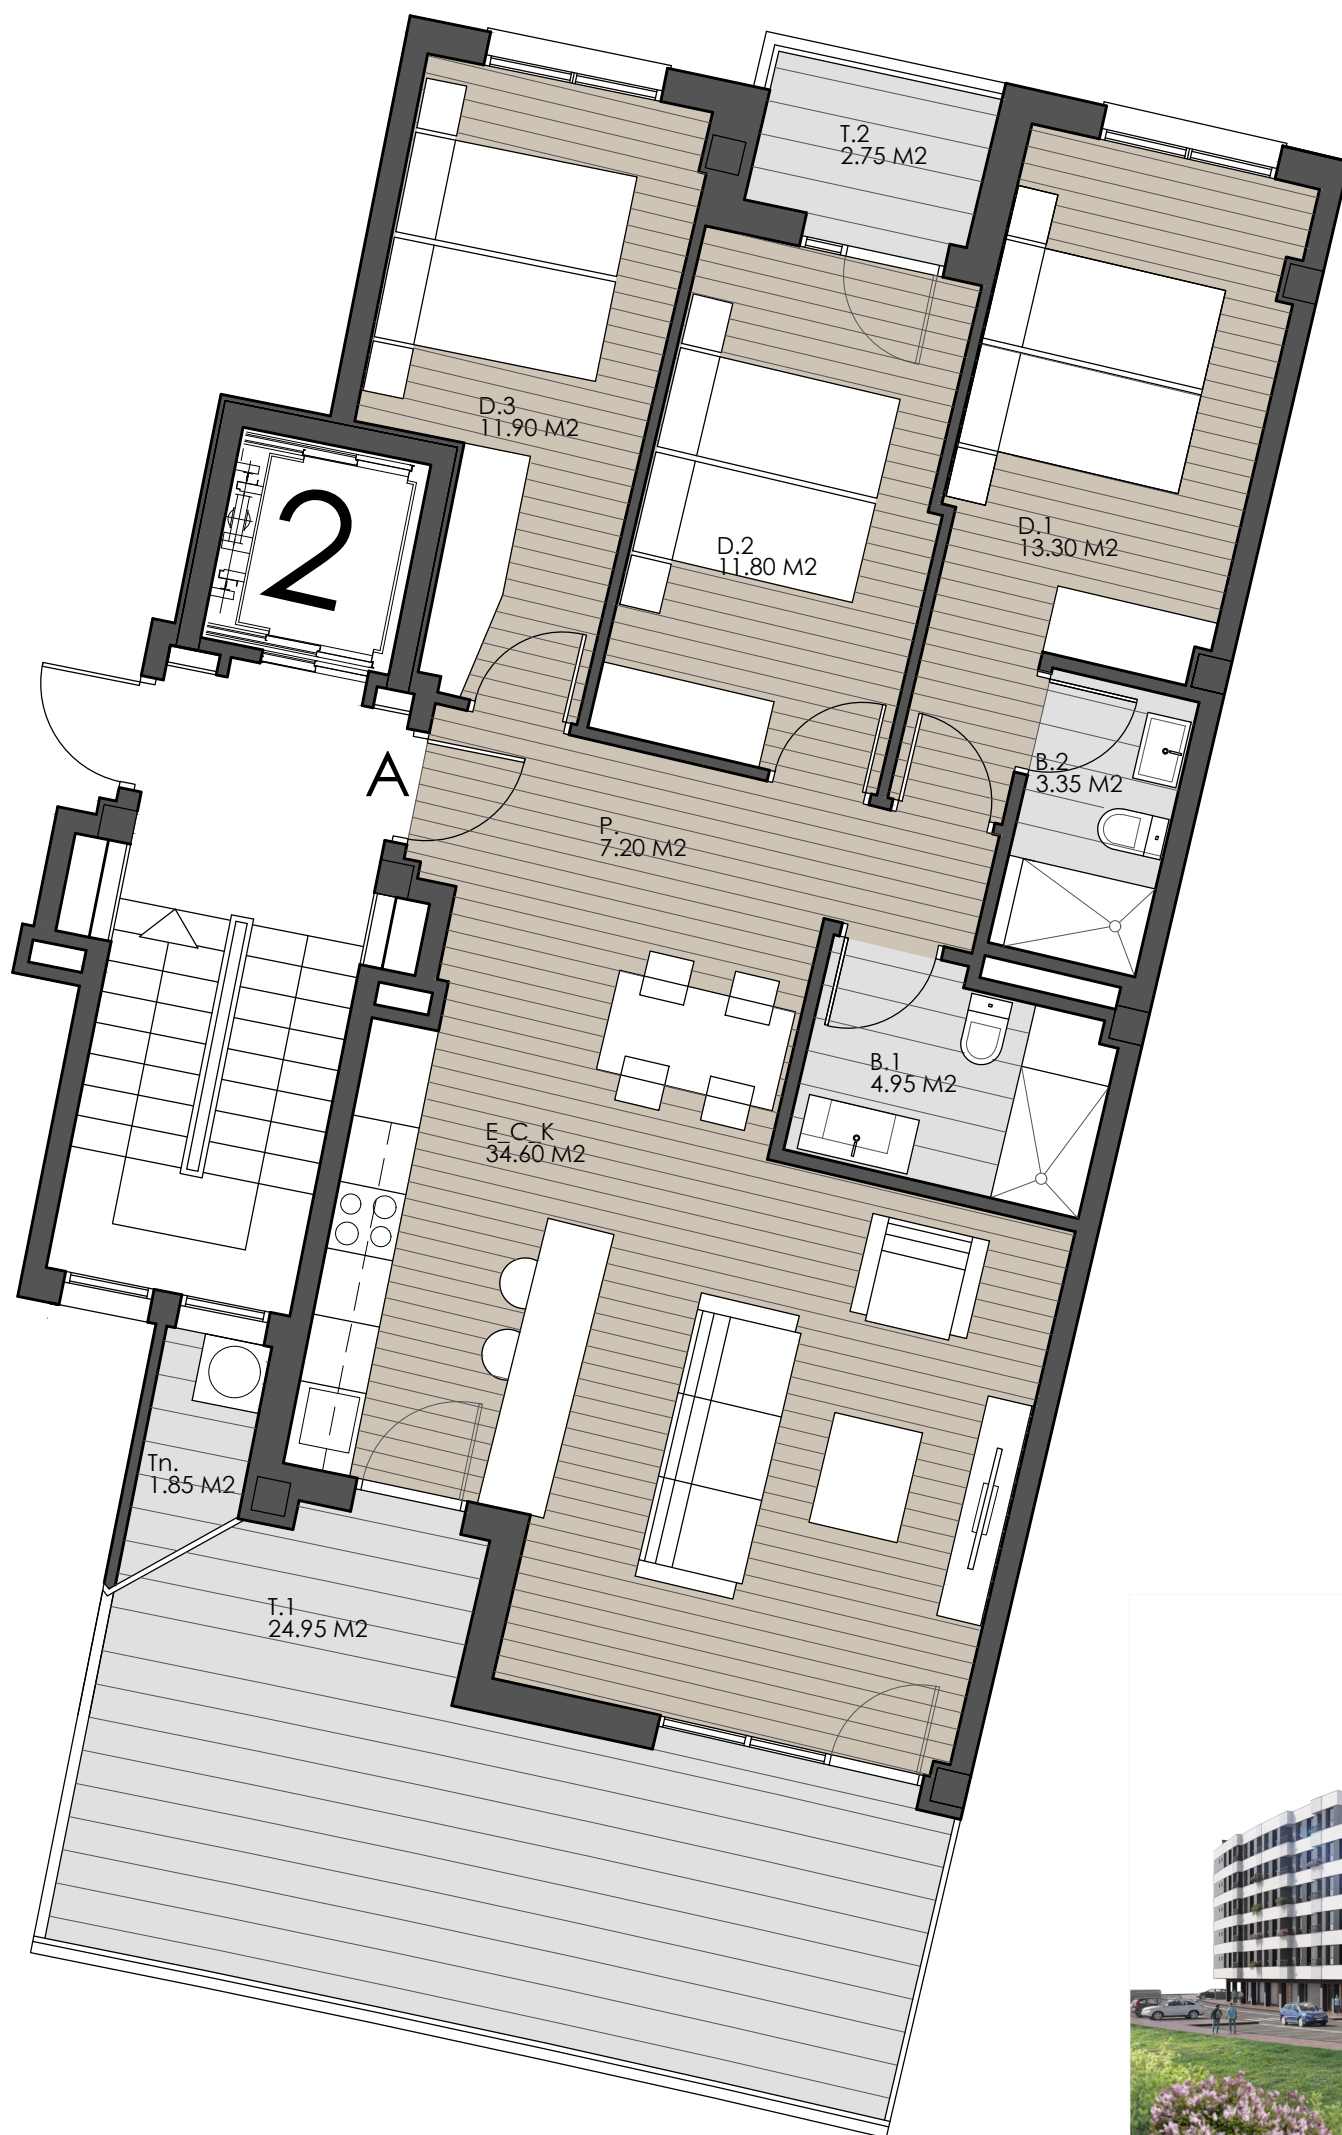

PORTAL 2 - VIVIENDA 1A

VIVIENDA A

Estar-Comedor-Cocina	34,60 m ²
Distribuidor	07,20 m ²
Dormitorio 1	13,30 m ²
Dormitorio 2	11,80 m ²
Dormitorio 3	11,90 m ²
Baño 1	04,95 m ²
Baño 2	03,35 m ²
SUP. ÚTIL INTERIOR	87,10 m²
Terraza 1	24,95/2 m ²
Terraza 2	02,75/2 m ²
Tendedero	01,85/2 m ²
SUP. ÚTIL TOTAL	101,88 m²