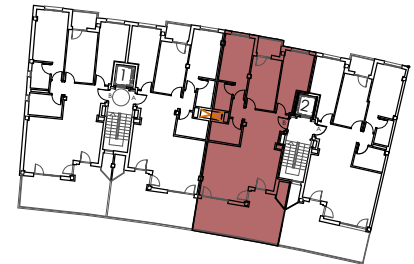

PORTAL 2 - VIVIENDA 1B

VIVIENDA B

Estar-Comedor-Cocina	34,20 m ²
Distribuidor	07,75 m ²
Dormitorio 1	12,15 m ²
Dormitorio 2	11,90 m ²
Dormitorio 3	11,90 m ²
Baño 1	05,35 m ²
Baño 2	03,55 m ²
SUP. ÚTIL INTERIOR	86,80 m²
Terraza 1	25,15/2 m ²
Terraza 2	02,85/2 m ²
Tendedero	01,85/2 m ²
SUP. ÚTIL TOTAL	101,70 m²