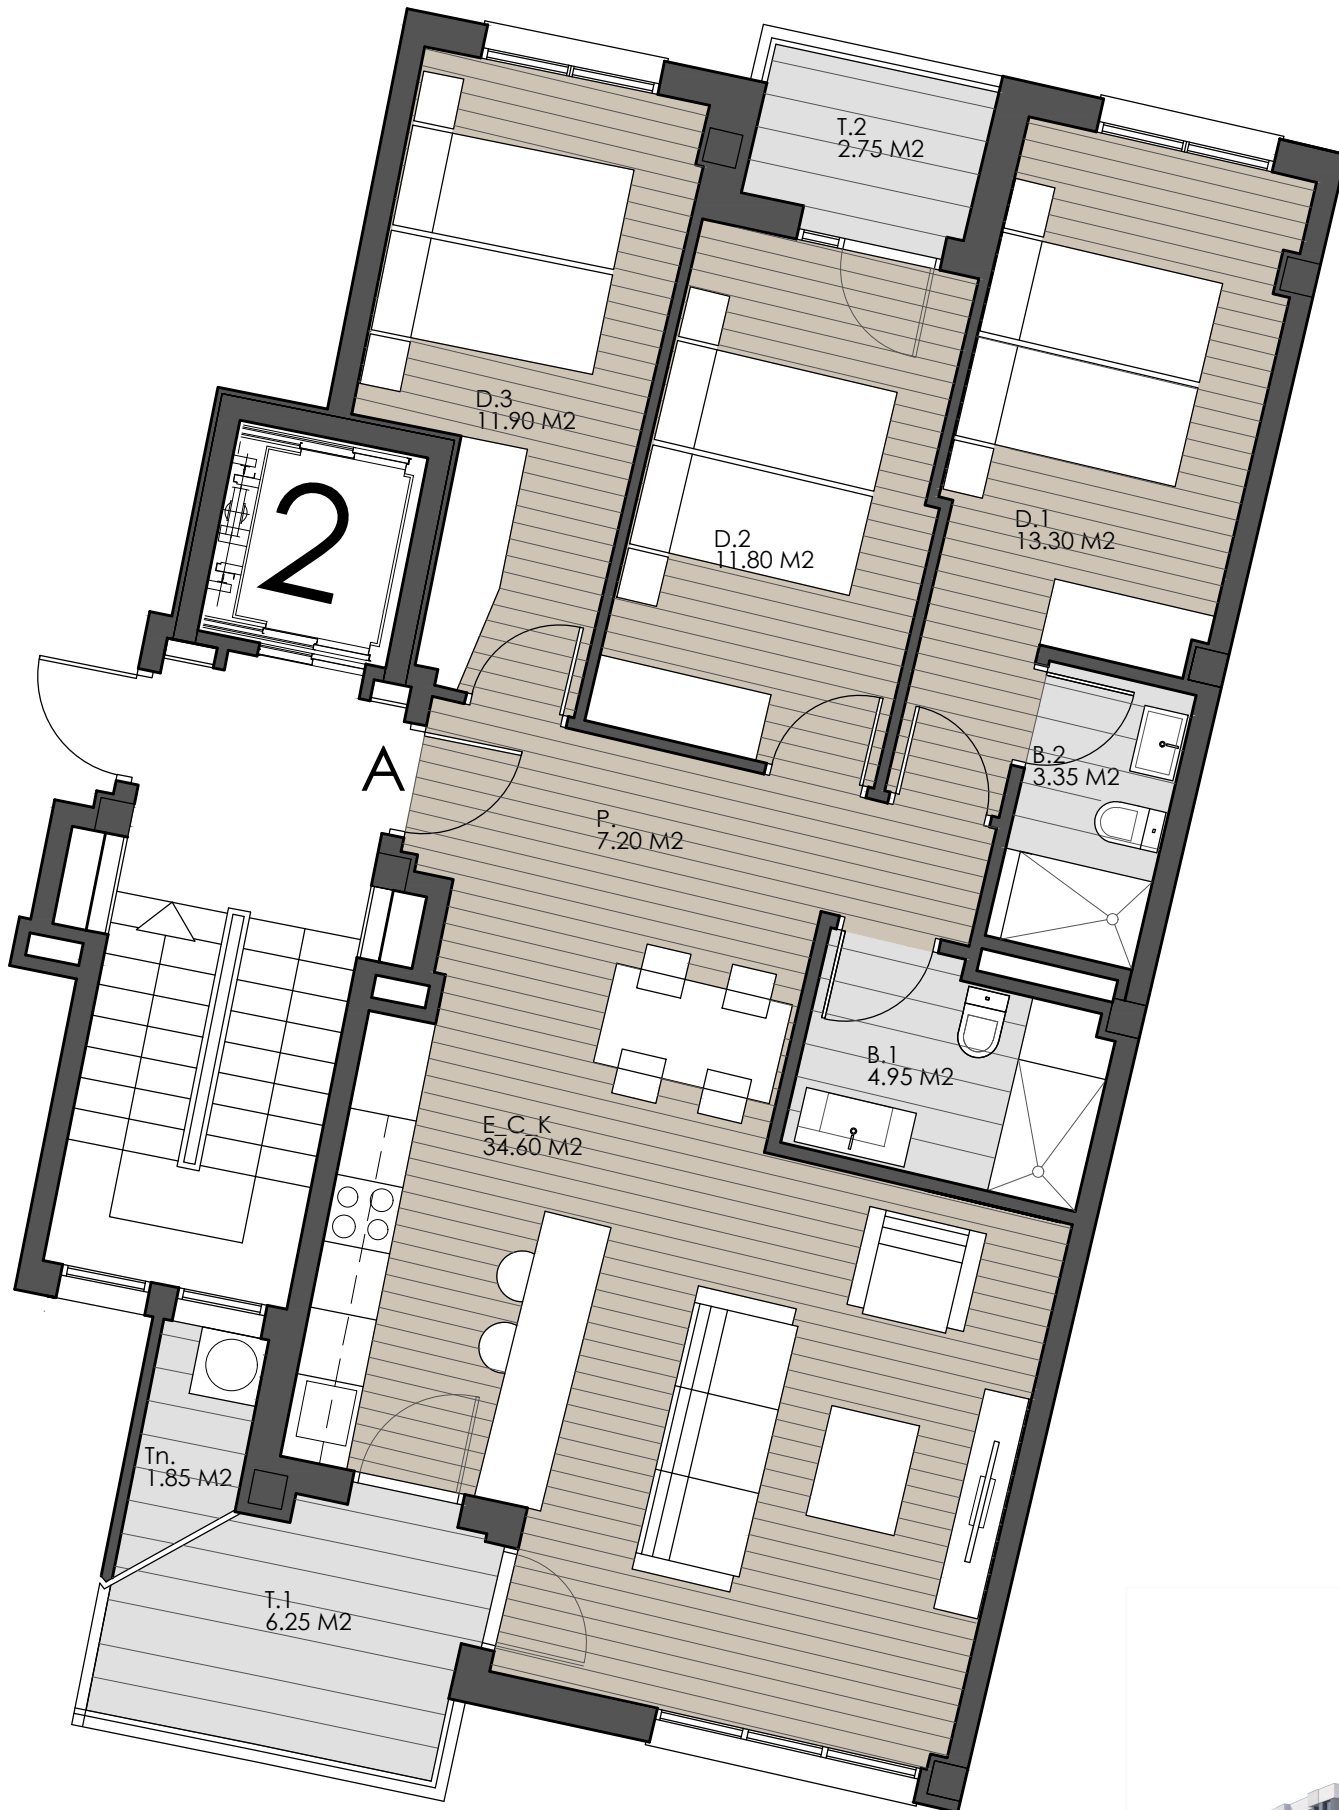

PORTAL 2 - VIVIENDA 2A

VIVIENDA A

Estar-Comedor-Cocina	34,60 m ²
Distribuidor	07,20 m ²
Dormitorio 1	13,30 m ²
Dormitorio 2	11,80 m ²
Dormitorio 3	11,90 m ²
Baño 1	04,95 m ²
Baño 2	03,35 m ²
SUP. ÚTIL INTERIOR	87,10 m²
Terraza 1	06,25/2 m ²
Terraza 2	02,75/2 m ²
Tendedero	01,85/2 m ²
SUP. ÚTIL TOTAL	92,53 m²