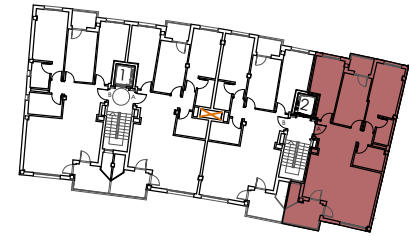

PORTAL 2 - VIVIENDA 2A

VIVIENDA A

Estar-Comedor-Cocina	34,60 m ²
Distribuidor	07,20 m ²
Dormitorio 1	13,30 m ²
Dormitorio 2	11,80 m ²
Dormitorio 3	11,90 m ²
Baño 1	04,95 m ²
Baño 2	03,35 m ²
SUP. ÚTIL INTERIOR	87,10 m²
Terraza 1	06,25/2 m ²
Terraza 2	02,75/2 m ²
Tendedero	01,85/2 m ²
SUP. ÚTIL TOTAL	92,53 m²