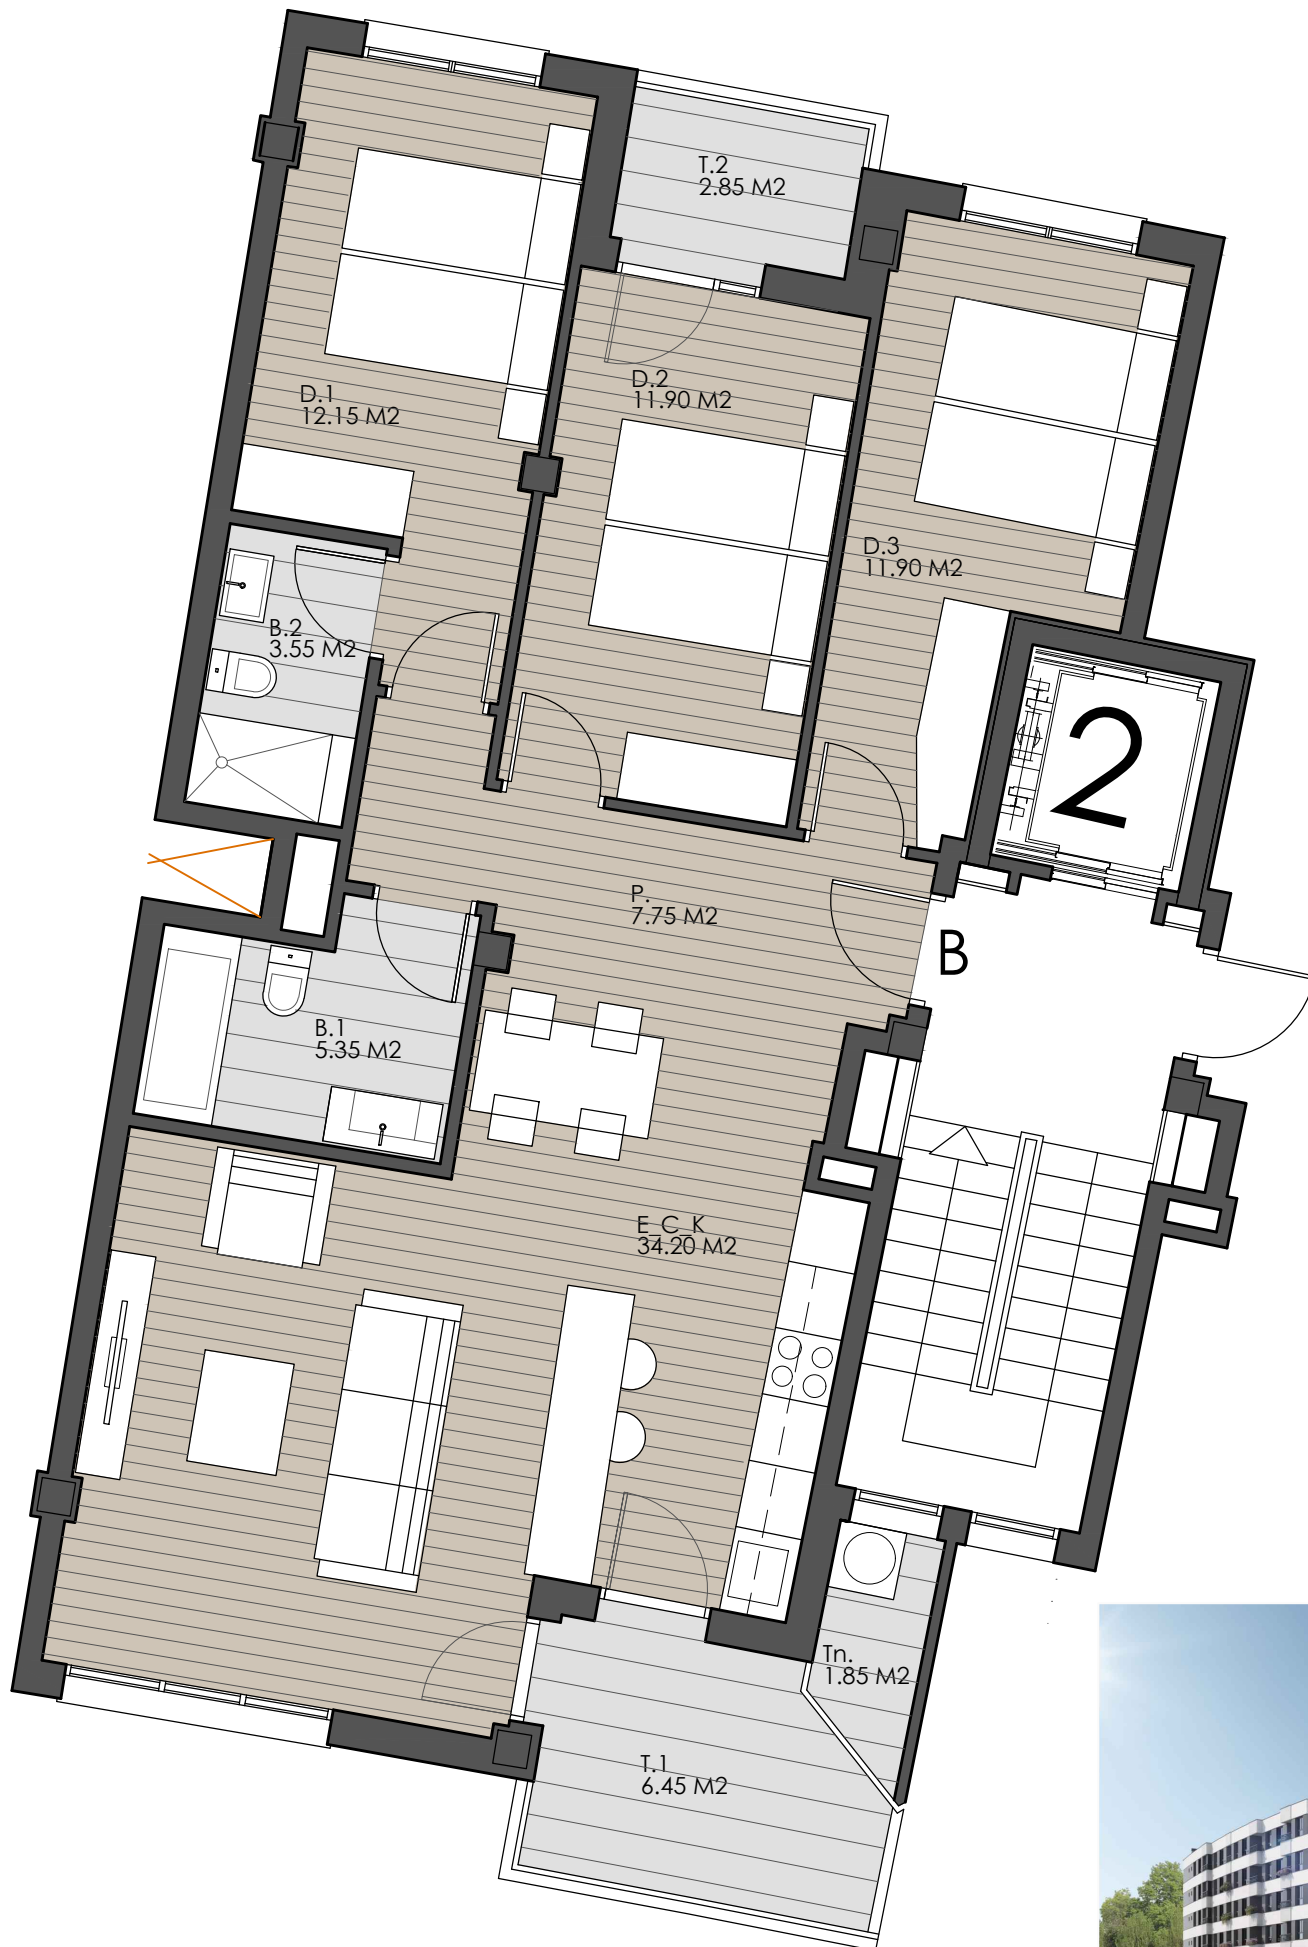

PORTAL 2 - VIVIENDA 2B

VIVIENDA B

Estar-Comedor-Cocina	34,20 m ²
Distribuidor	07,75 m ²
Dormitorio 1	12,15 m ²
Dormitorio 2	11,90 m ²
Dormitorio 3	11,90 m ²
Baño 1	05,35 m ²
Baño 2	03,55 m ²
SUP. ÚTIL INTERIOR	86,80 m²
Terraza 1	06,45/2 m ²
Terraza 2	02,85/2 m ²
Tendedero	01,85/2 m ²
SUP. ÚTIL TOTAL	92,38 m²