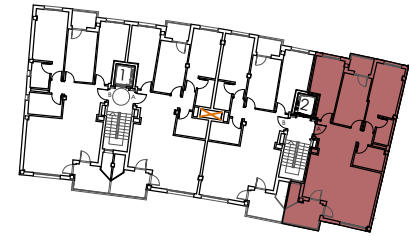

PORTAL 2 - VIVIENDA 3A

VIVIENDA A

Estar-Comedor-Cocina	34,50 m ²
Distribuidor	07,20 m ²
Dormitorio 1	13,30 m ²
Dormitorio 2	11,80 m ²
Dormitorio 3	11,90 m ²
Baño 1	04,95 m ²
Baño 2	03,35 m ²
SUP. ÚTIL INTERIOR	87,00 m²
Terraza 1	06,25/2 m ²
Terraza 2	02,75/2 m ²
Tendedero	01,85/2 m ²
SUP. ÚTIL TOTAL	92,43 m²