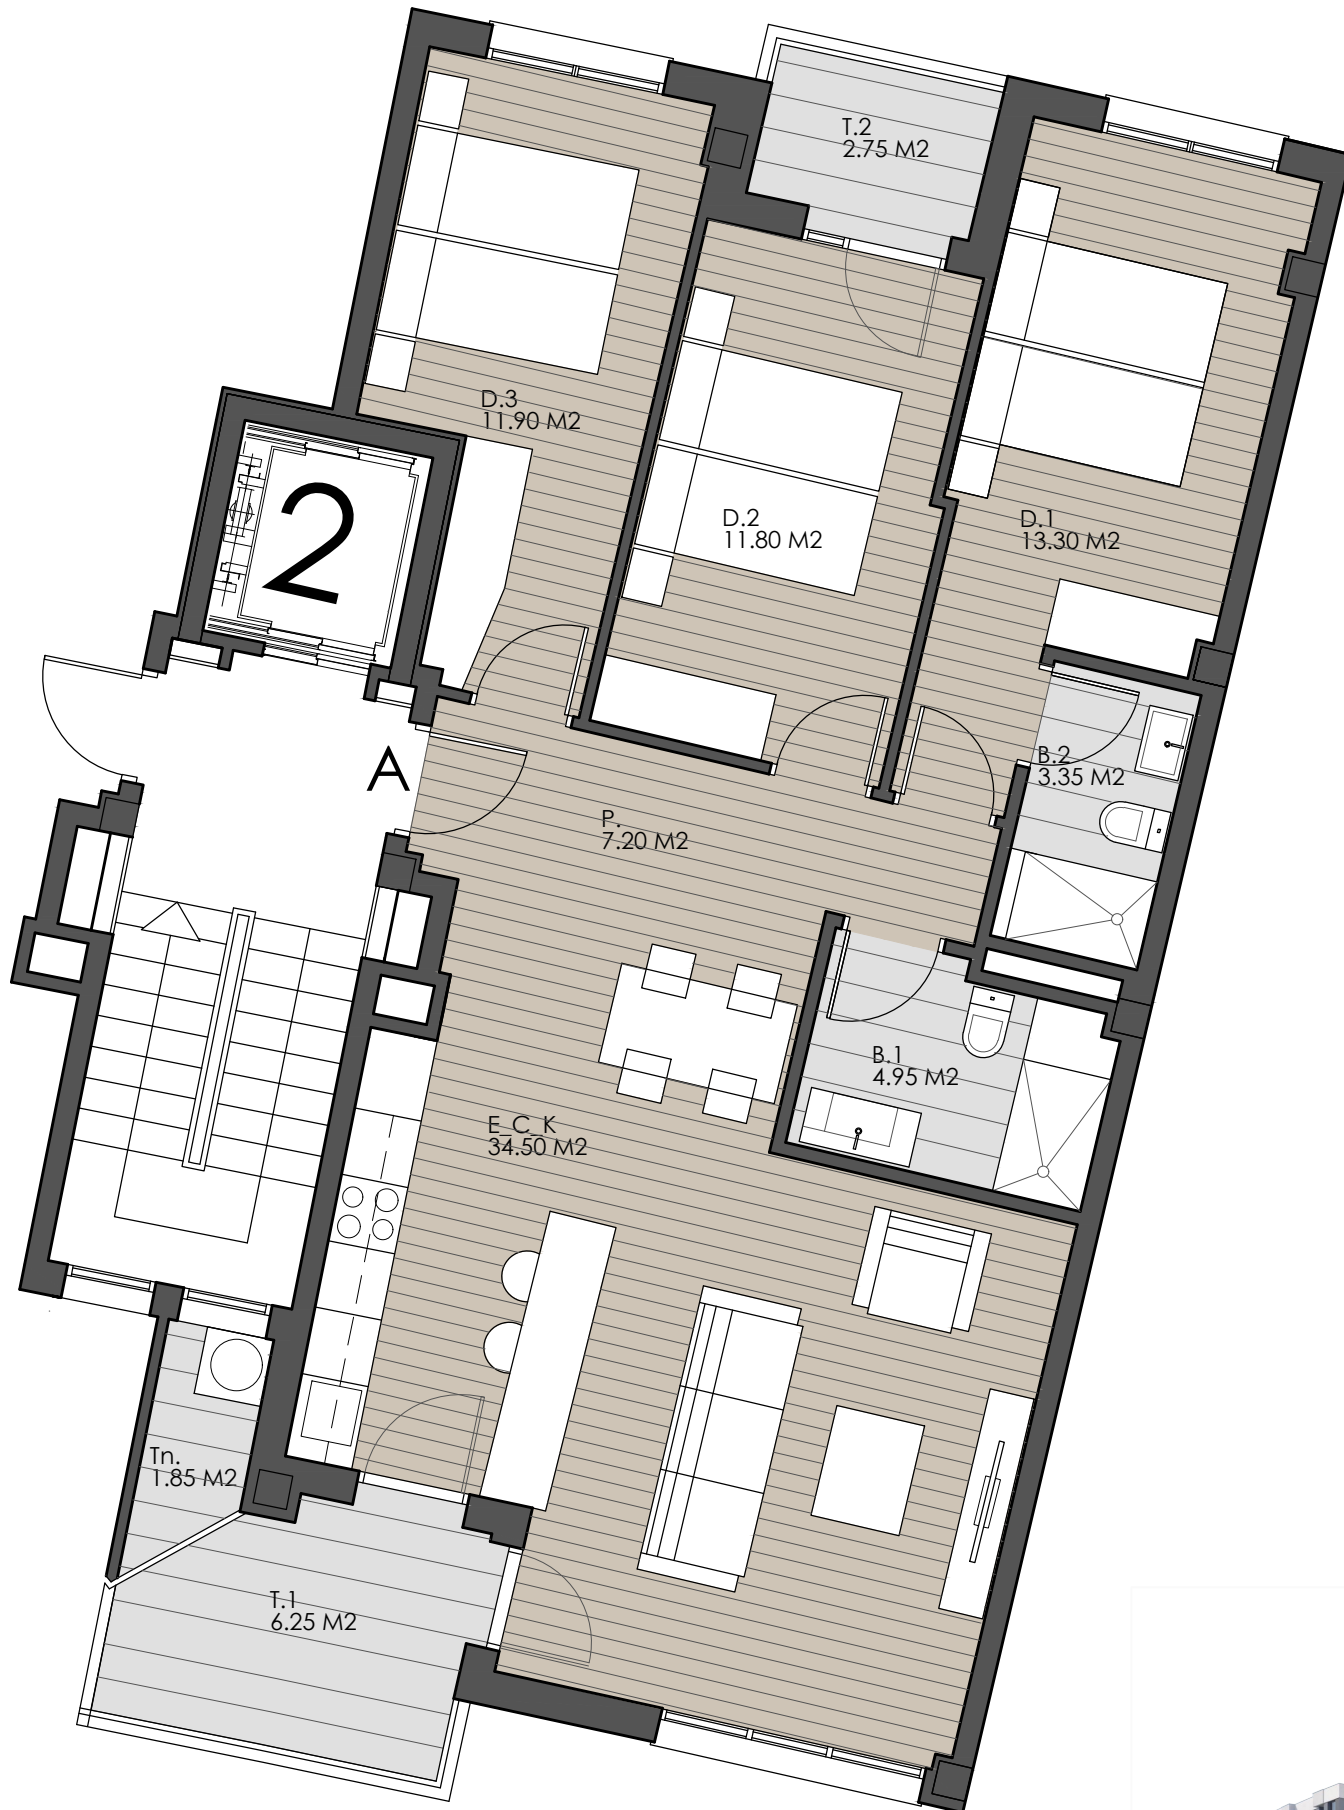

PORTAL 2 - VIVIENDA 3A

VIVIENDA A

Estar-Comedor-Cocina	34,50 m ²
Distribuidor	07,20 m ²
Dormitorio 1	13,30 m ²
Dormitorio 2	11,80 m ²
Dormitorio 3	11,90 m ²
Baño 1	04,95 m ²
Baño 2	03,35 m ²
SUP. ÚTIL INTERIOR	87,00 m²
Terraza 1	06,25/2 m ²
Terraza 2	02,75/2 m ²
Tendedero	01,85/2 m ²
SUP. ÚTIL TOTAL	92,43 m²