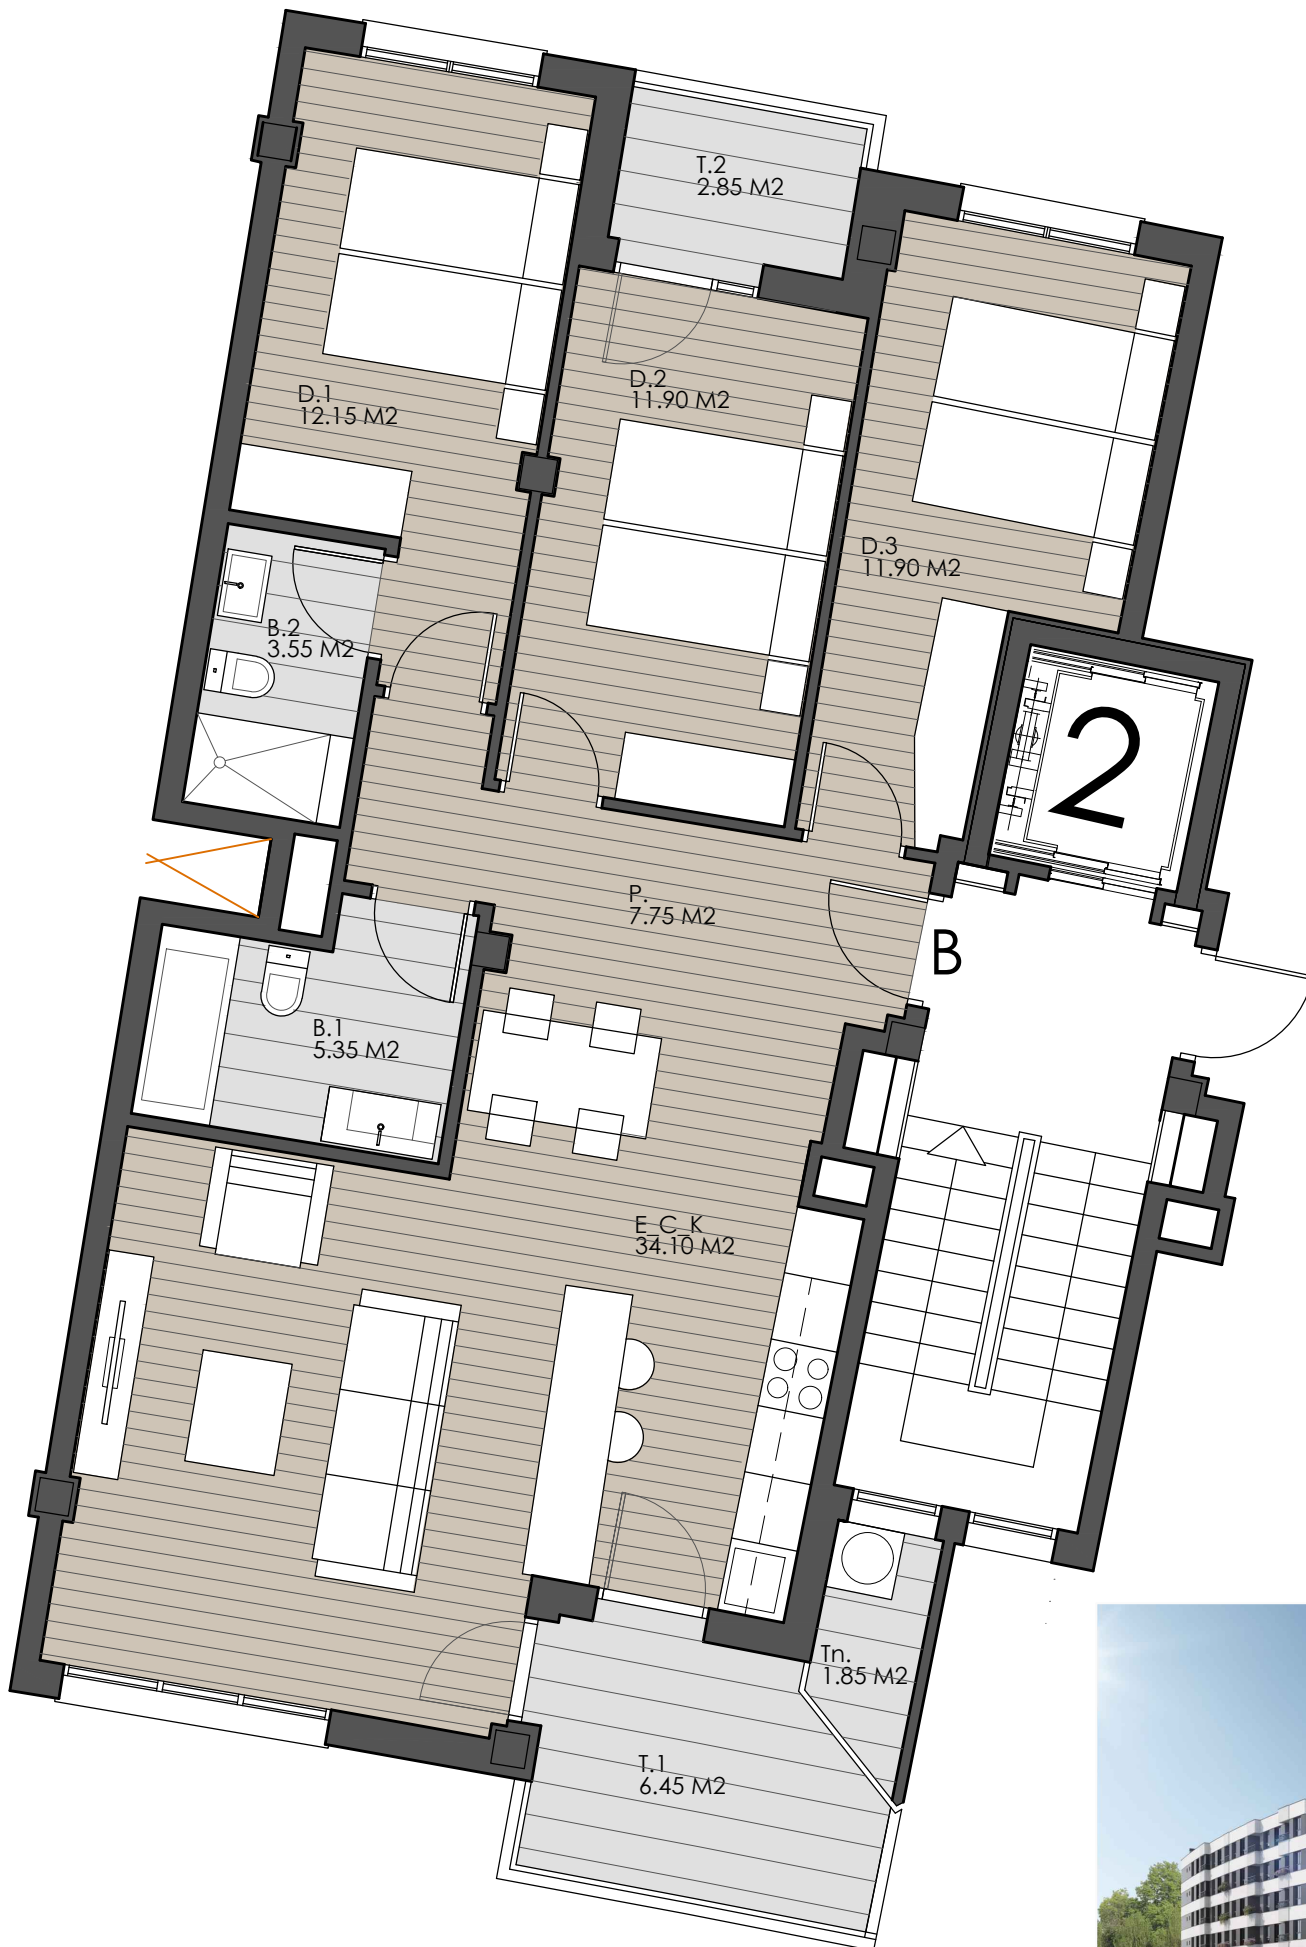

PORTAL 2 - VIVIENDA 4B

VIVIENDA B

Estar-Comedor-Cocina	34,10 m ²
Distribuidor	07,75 m ²
Dormitorio 1	12,15 m ²
Dormitorio 2	11,90 m ²
Dormitorio 3	11,90 m ²
Baño 1	05,35 m ²
Baño 2	03,55 m ²
SUP. ÚTIL INTERIOR	86,70 m²
Terraza 1	06,45/2 m ²
Terraza 2	02,85/2 m ²
Tendedero	01,85/2 m ²
SUP. ÚTIL TOTAL	92,28 m²