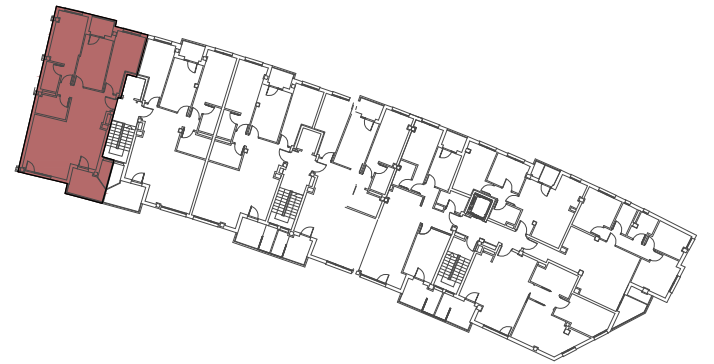

PORTAL 3 - VIVIENDA 2B

VIVIENDA B

Estar-Comedor-Cocina	34,65 m ²
Distribuidor	07,25 m ²
Dormitorio 1	13,60 m ²
Dormitorio 2	11,90 m ²
Dormitorio 3	11,70 m ²
Baño 1	03,60 m ²
Baño 2	05,05 m ²
SUP. ÚTIL INTERIOR	87,75 m²
Terraza 1	06,55/2 m ²
Terraza 2	02,75/2 m ²
Tendedero	01,90/2 m ²
SUP. ÚTIL TOTAL	93,35 m²