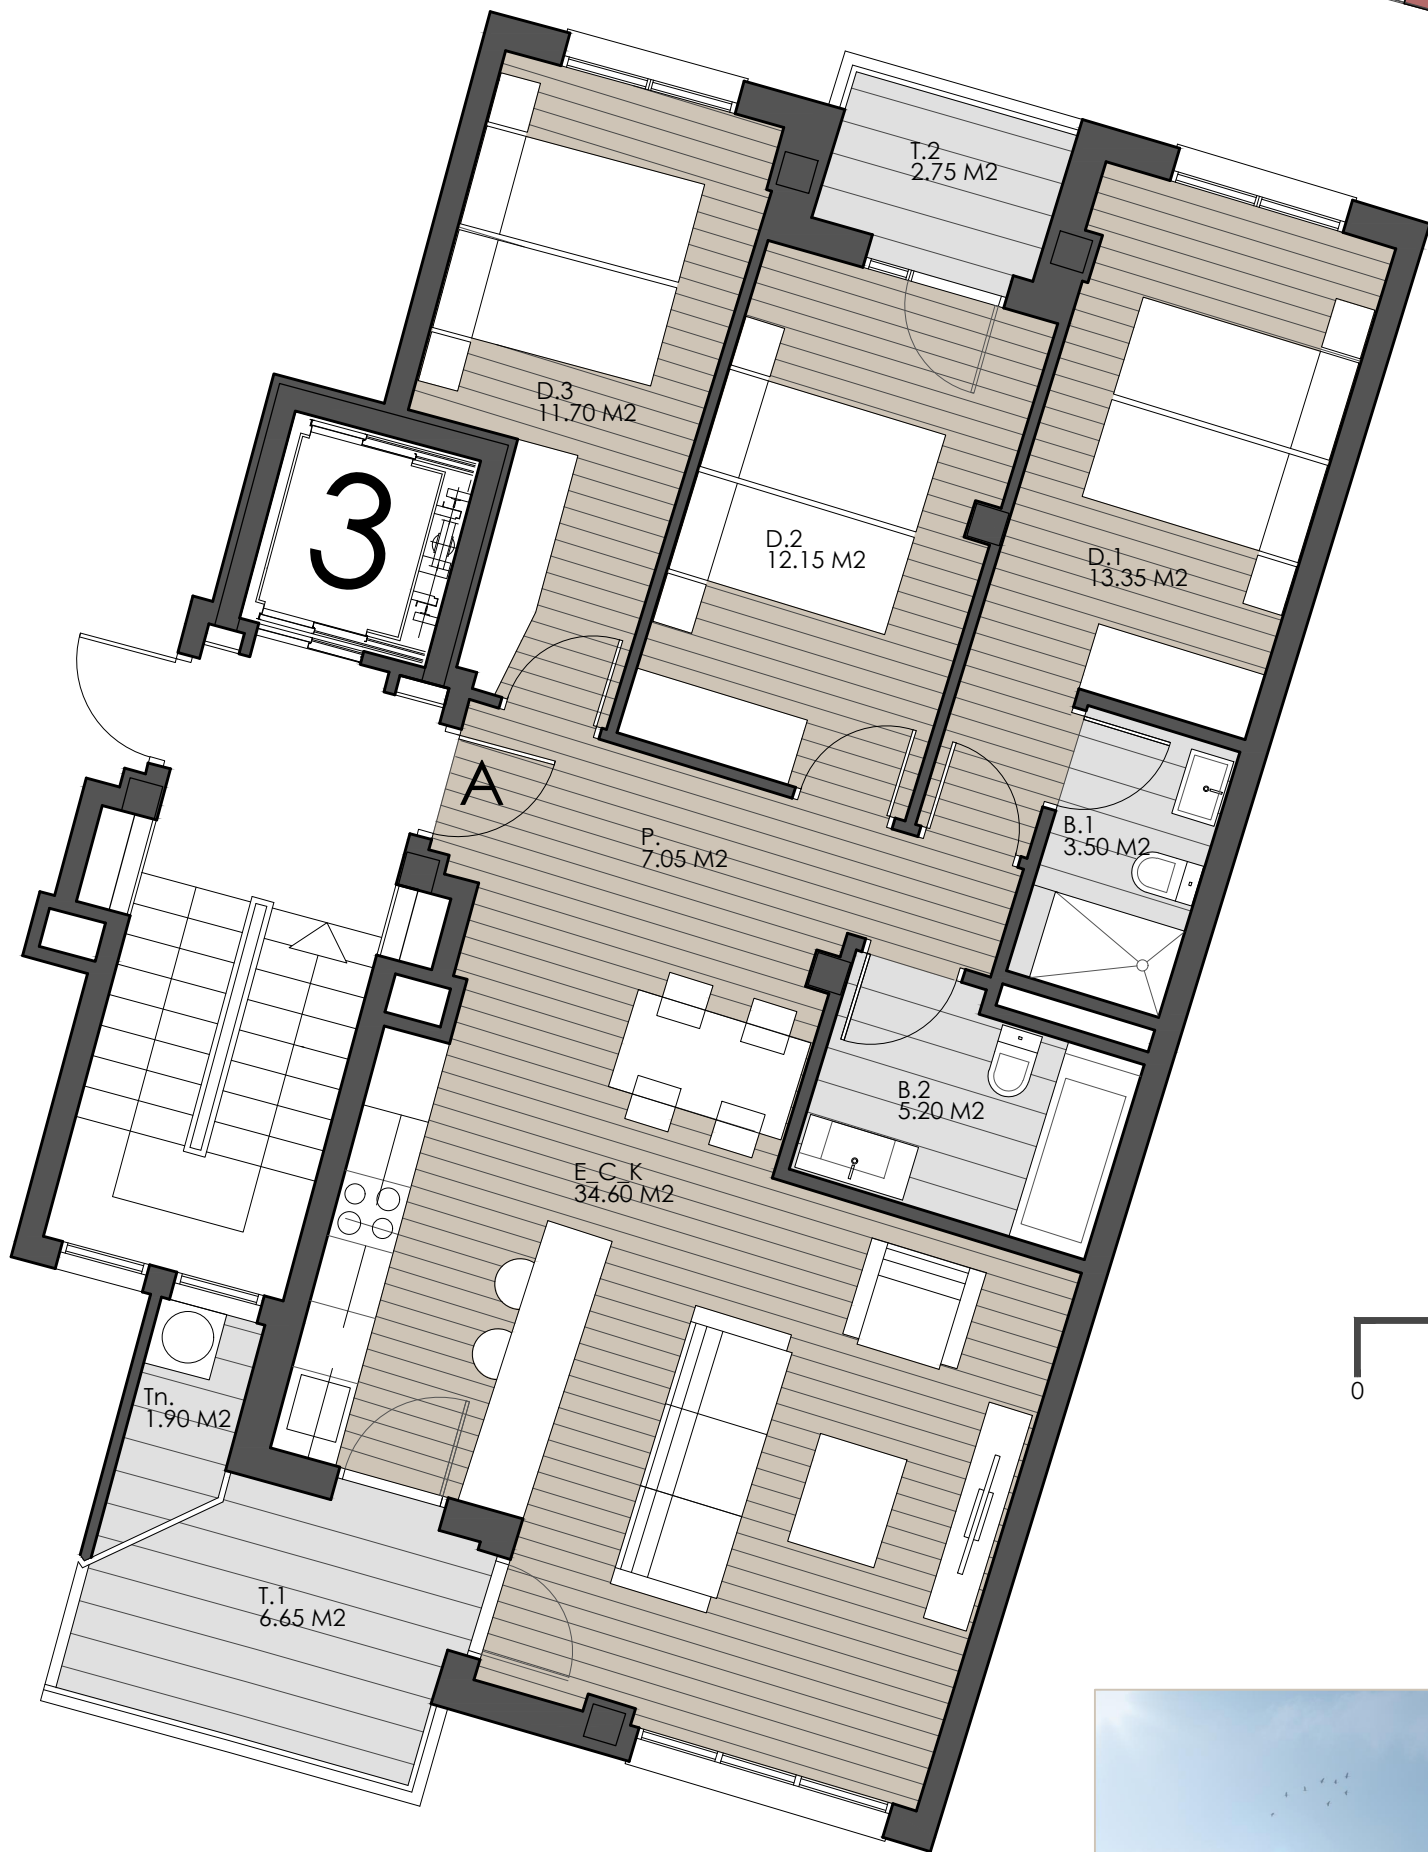

PORTAL 3 - VIVIENDA 3A

VIVIENDA A

Estar-Comedor-Cocina	34,60 m ²
Distribuidor	07,05 m ²
Dormitorio 1	13,35 m ²
Dormitorio 2	12,15 m ²
Dormitorio 3	11,70 m ²
Baño 1	03,50 m ²
Baño 2	05,20 m ²
SUP. ÚTIL INTERIOR	87,55 m²
Terraza 1	06,65/2 m ²
Terraza 2	02,75/2 m ²
Tendedero	01,90/2 m ²
SUP. ÚTIL TOTAL	93,20 m²