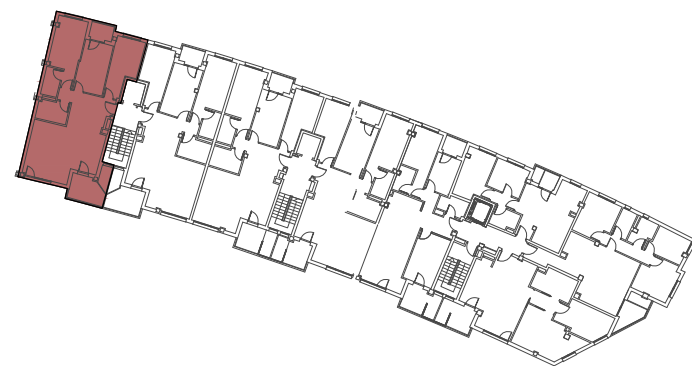

PORTAL 3 - VIVIENDA 3B

VIVIENDA B

Estar-Comedor-Cocina	34,55 m ²
Distribuidor	07,25 m ²
Dormitorio 1	13,60 m ²
Dormitorio 2	11,90 m ²
Dormitorio 3	11,70 m ²
Baño 1	03,60 m ²
Baño 2	05,05 m ²
SUP. ÚTIL INTERIOR	87,65 m²
Terraza 1	06,55/2 m ²
Terraza 2	02,75/2 m ²
Tendedero	01,90/2 m ²
SUP. ÚTIL TOTAL	93,25 m²