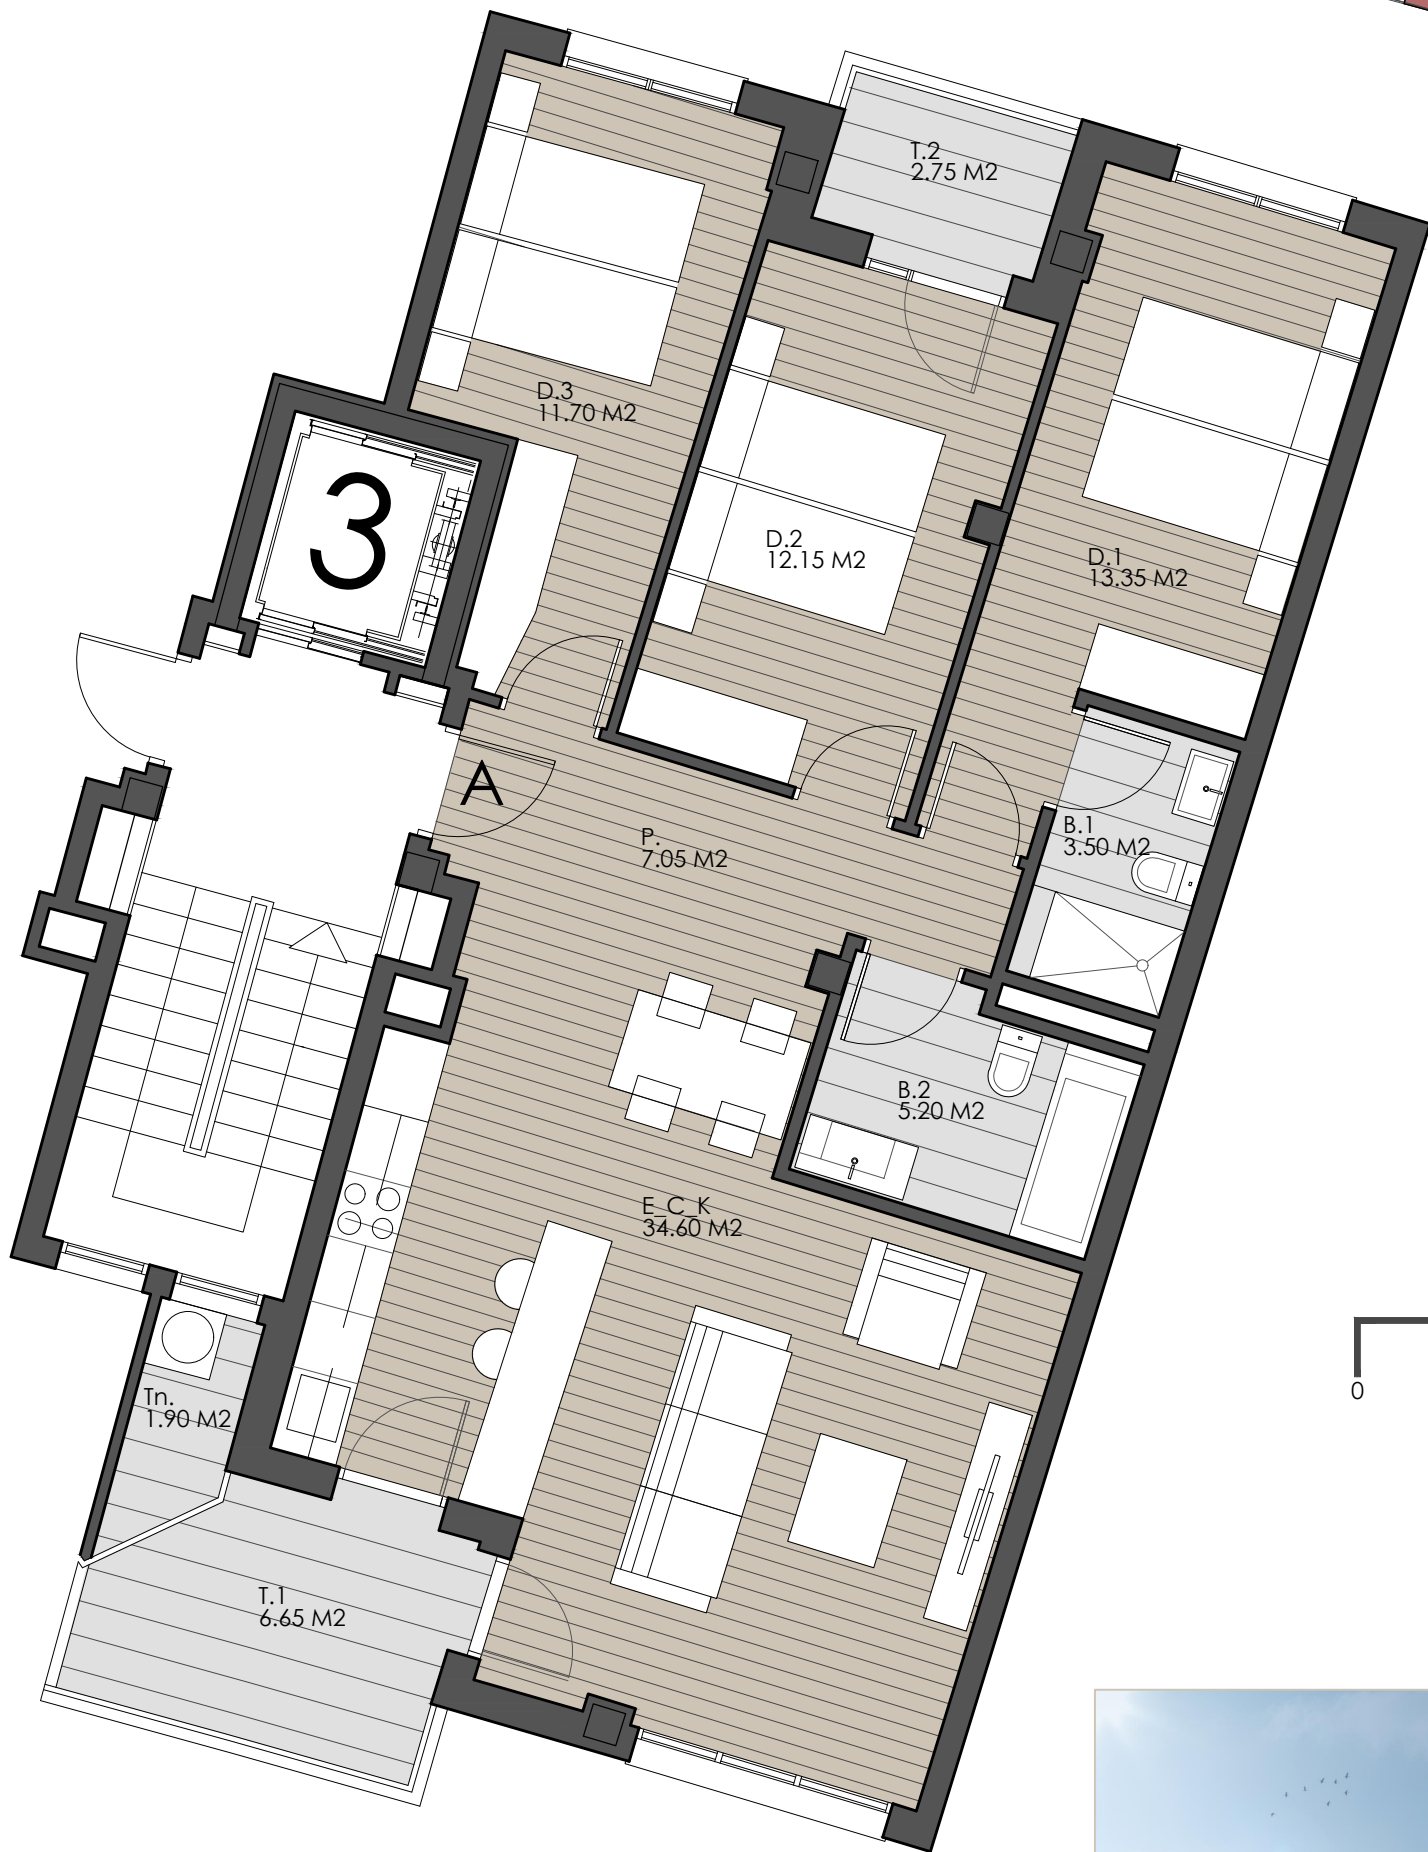

## PORTAL 3 - VIVIENDA 4A

### VIVIENDA A

Estar-Comedor-Cocina	34,60 m <sup>2</sup>
Distribuidor	07,05 m <sup>2</sup>
Dormitorio 1	13,35 m <sup>2</sup>
Dormitorio 2	12,15 m <sup>2</sup>
Dormitorio 3	11,70 m <sup>2</sup>
Baño 1	03,50 m <sup>2</sup>
Baño 2	05,20 m <sup>2</sup>
<b>SUP. ÚTIL INTERIOR</b>	<b>87,55 m<sup>2</sup></b>
Terraza 1	06,65/2 m <sup>2</sup>
Terraza 2	02,75/2 m <sup>2</sup>
Tendedero	01,90/2 m <sup>2</sup>
<b>SUP. ÚTIL TOTAL</b>	<b>93,20 m<sup>2</sup></b>