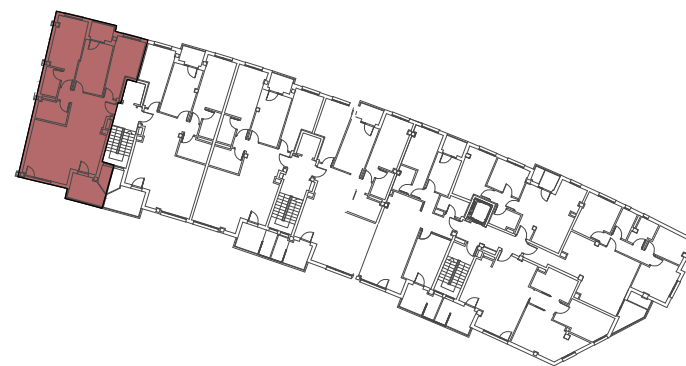

PORTAL 3 - VIVIENDA 4B

VIVIENDA B

Estar-Comedor-Cocina	34,55 m ²
Distribuidor	07,25 m ²
Dormitorio 1	13,60 m ²
Dormitorio 2	11,90 m ²
Dormitorio 3	11,70 m ²
Baño 1	03,60 m ²
Baño 2	05,05 m ²
SUP. ÚTIL INTERIOR	87,65 m²
Terraza 1	06,55/2 m ²
Terraza 2	02,75/2 m ²
Tendedero	01,90/2 m ²
SUP. ÚTIL TOTAL	93,25 m²