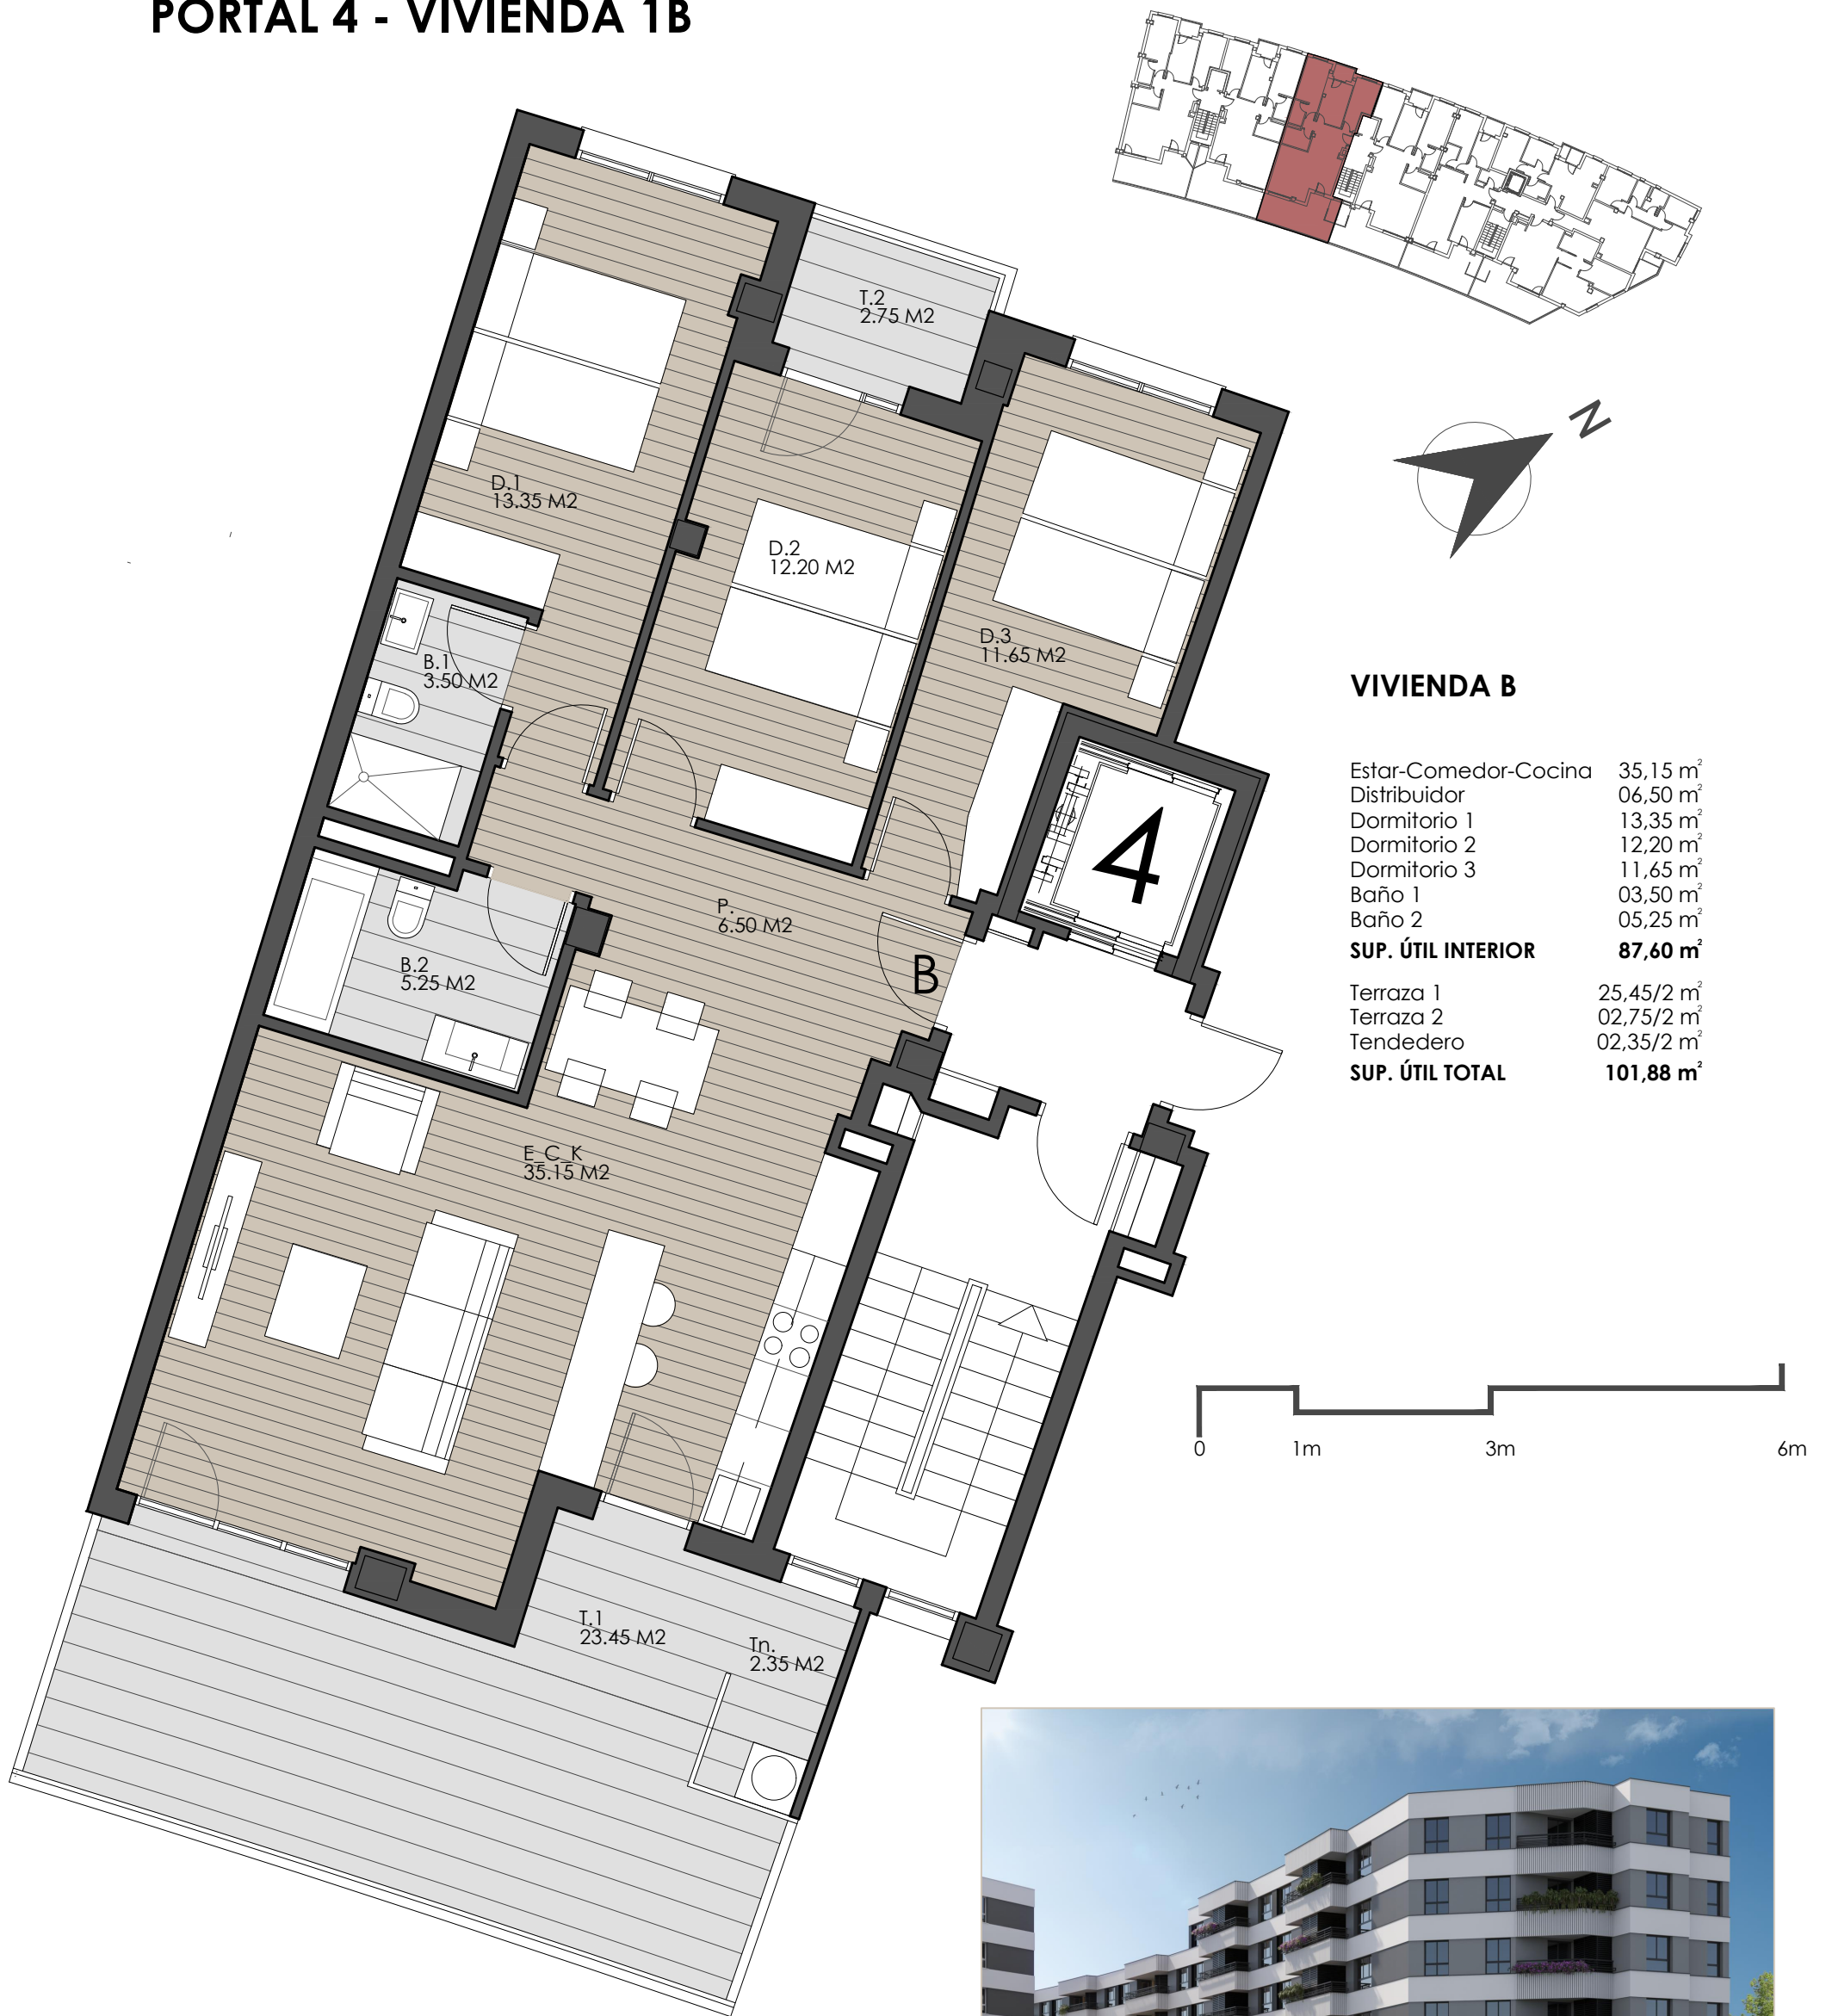

## PORTAL 4 - VIVIENDA 1B

### VIVIENDA B

Estar-Comedor-Cocina	35,15 m <sup>2</sup>
Distribuidor	06,50 m <sup>2</sup>
Dormitorio 1	13,35 m <sup>2</sup>
Dormitorio 2	12,20 m <sup>2</sup>
Dormitorio 3	11,65 m <sup>2</sup>
Baño 1	03,50 m <sup>2</sup>
Baño 2	05,25 m <sup>2</sup>
<b>SUP. ÚTIL INTERIOR</b>	<b>87,60 m<sup>2</sup></b>
Terraza 1	25,45/2 m <sup>2</sup>
Terraza 2	02,75/2 m <sup>2</sup>
Tendedero	02,35/2 m <sup>2</sup>
<b>SUP. ÚTIL TOTAL</b>	<b>101,88 m<sup>2</sup></b>