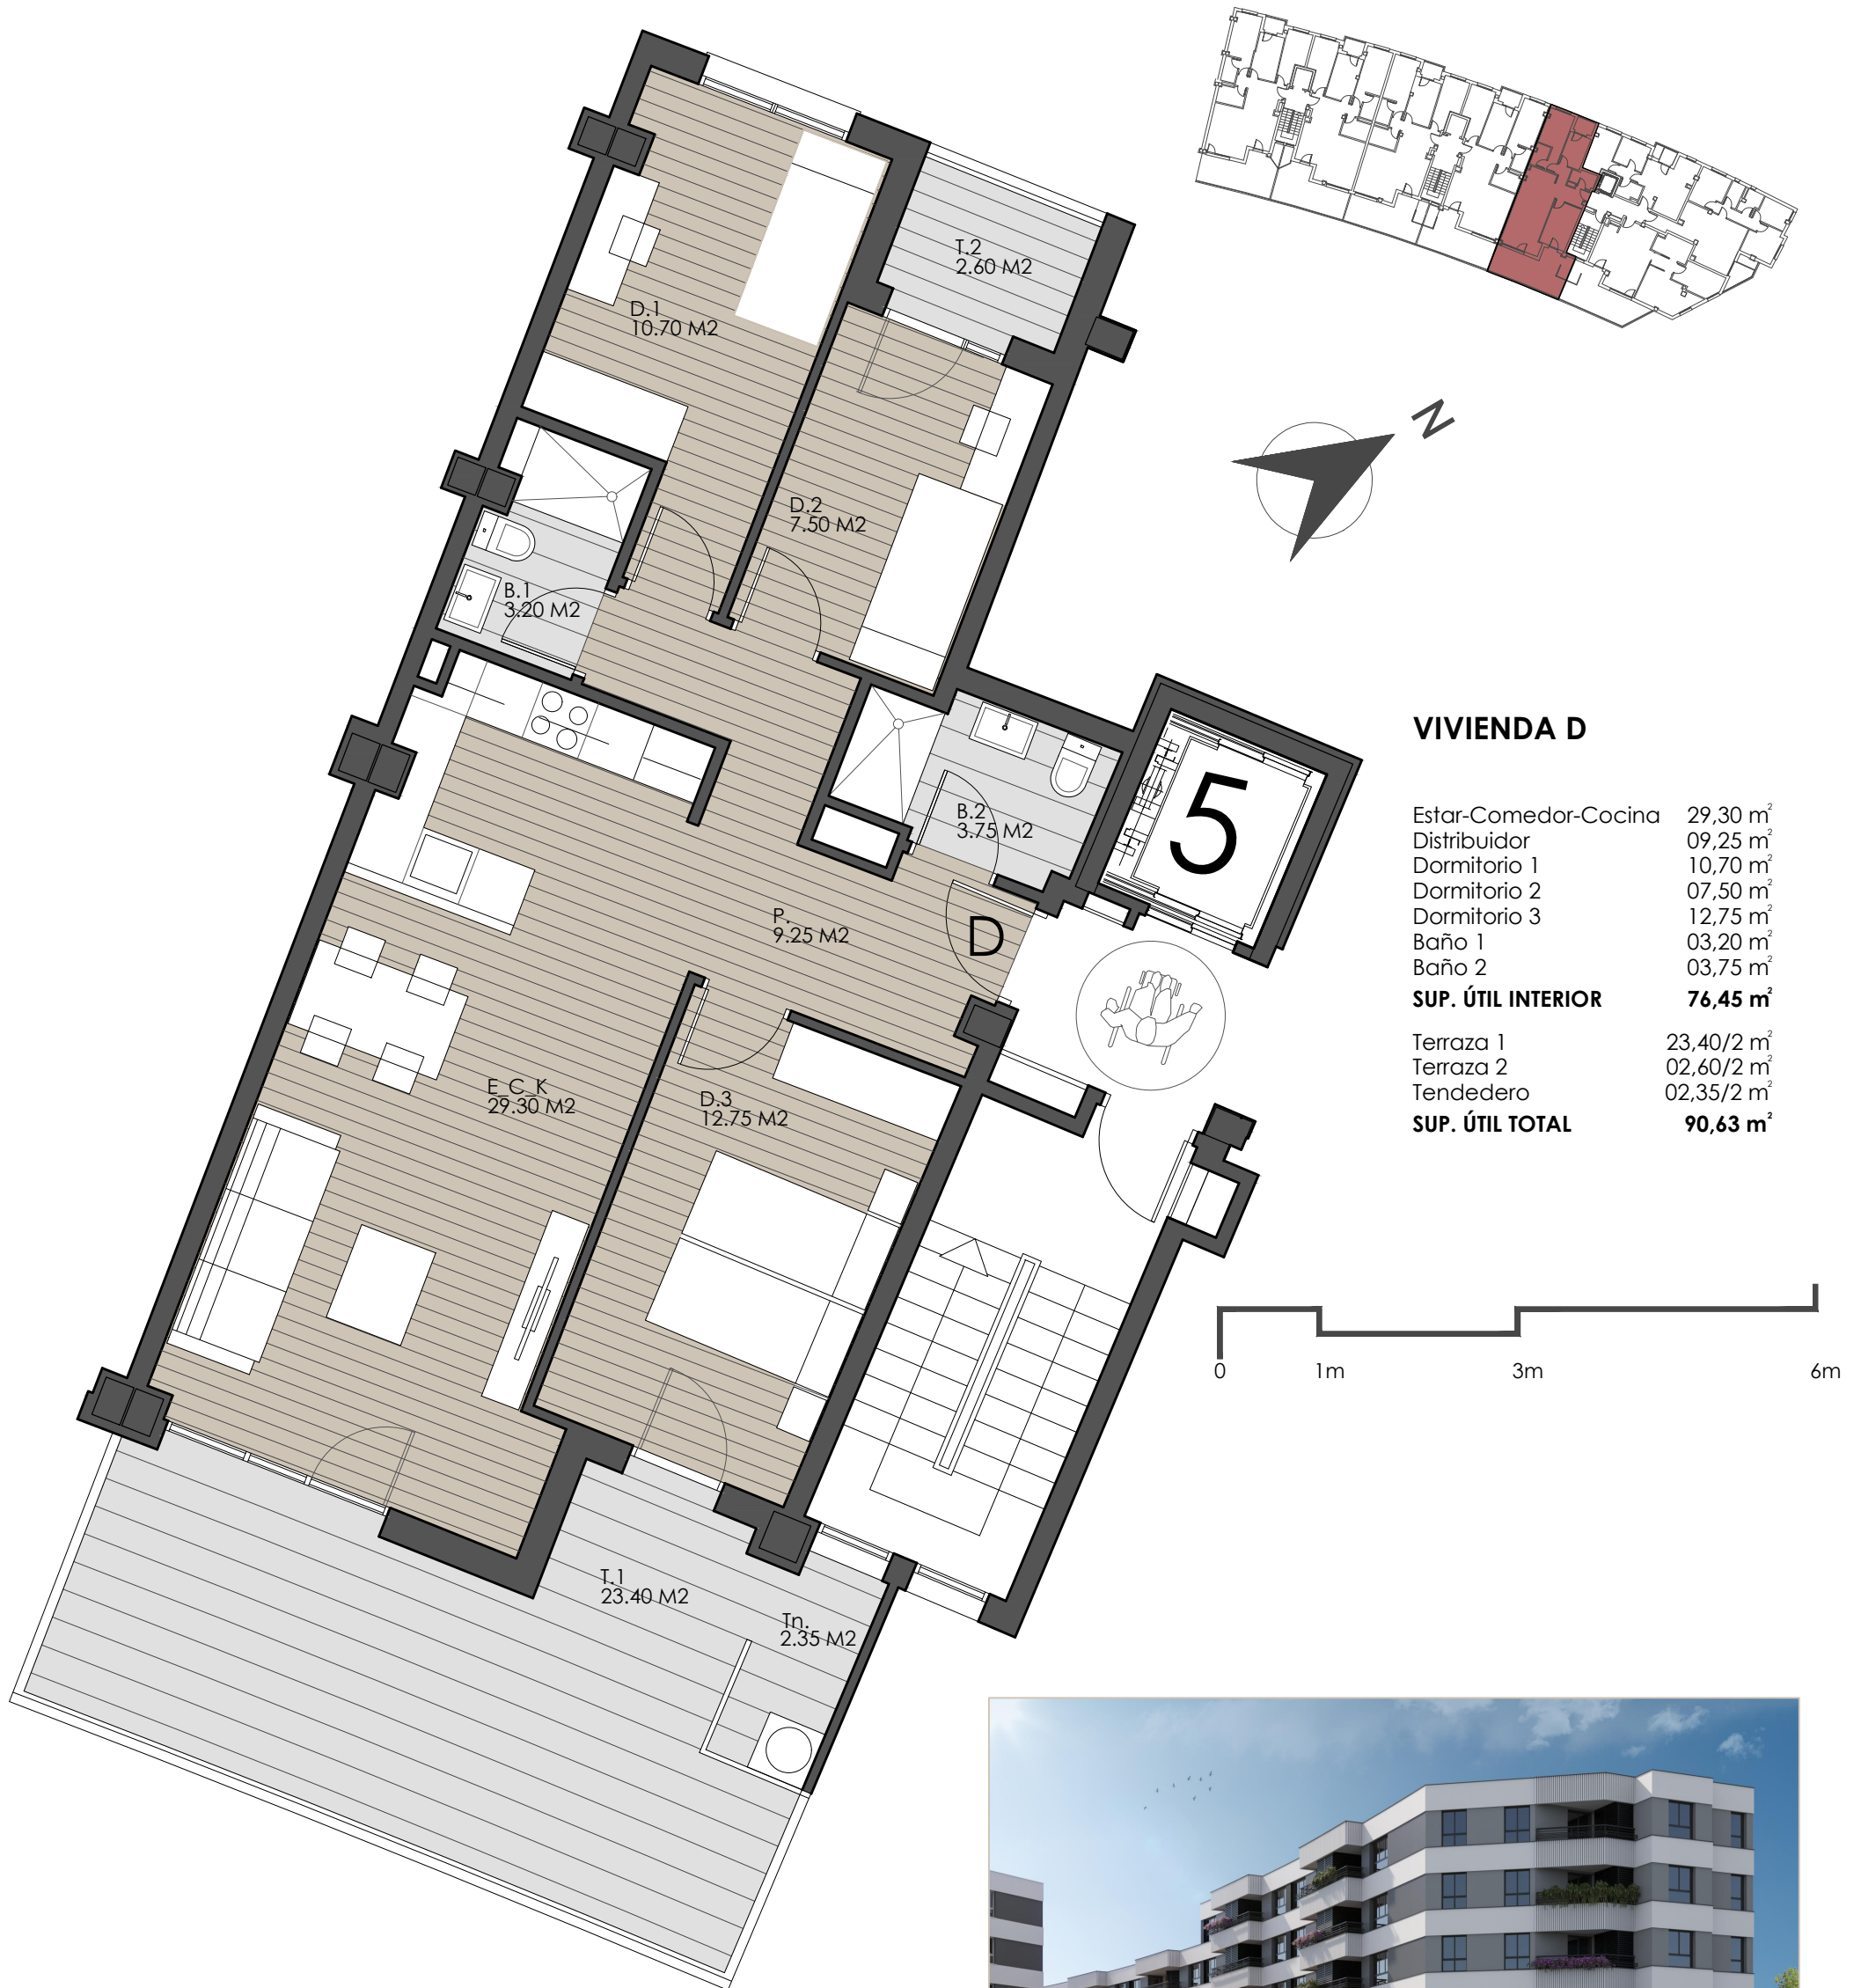

PORTAL 5 - VIVIENDA 1D

VIVIENDA D

Estar-Comedor-Cocina	29,30 m ²
Distribuidor	09,25 m ²
Dormitorio 1	10,70 m ²
Dormitorio 2	07,50 m ²
Dormitorio 3	12,75 m ²
Baño 1	03,20 m ²
Baño 2	03,75 m ²
SUP. ÚTIL INTERIOR	76,45 m²
Terraza 1	23,40/2 m ²
Terraza 2	02,60/2 m ²
Tendedero	02,35/2 m ²
SUP. ÚTIL TOTAL	90,63 m²