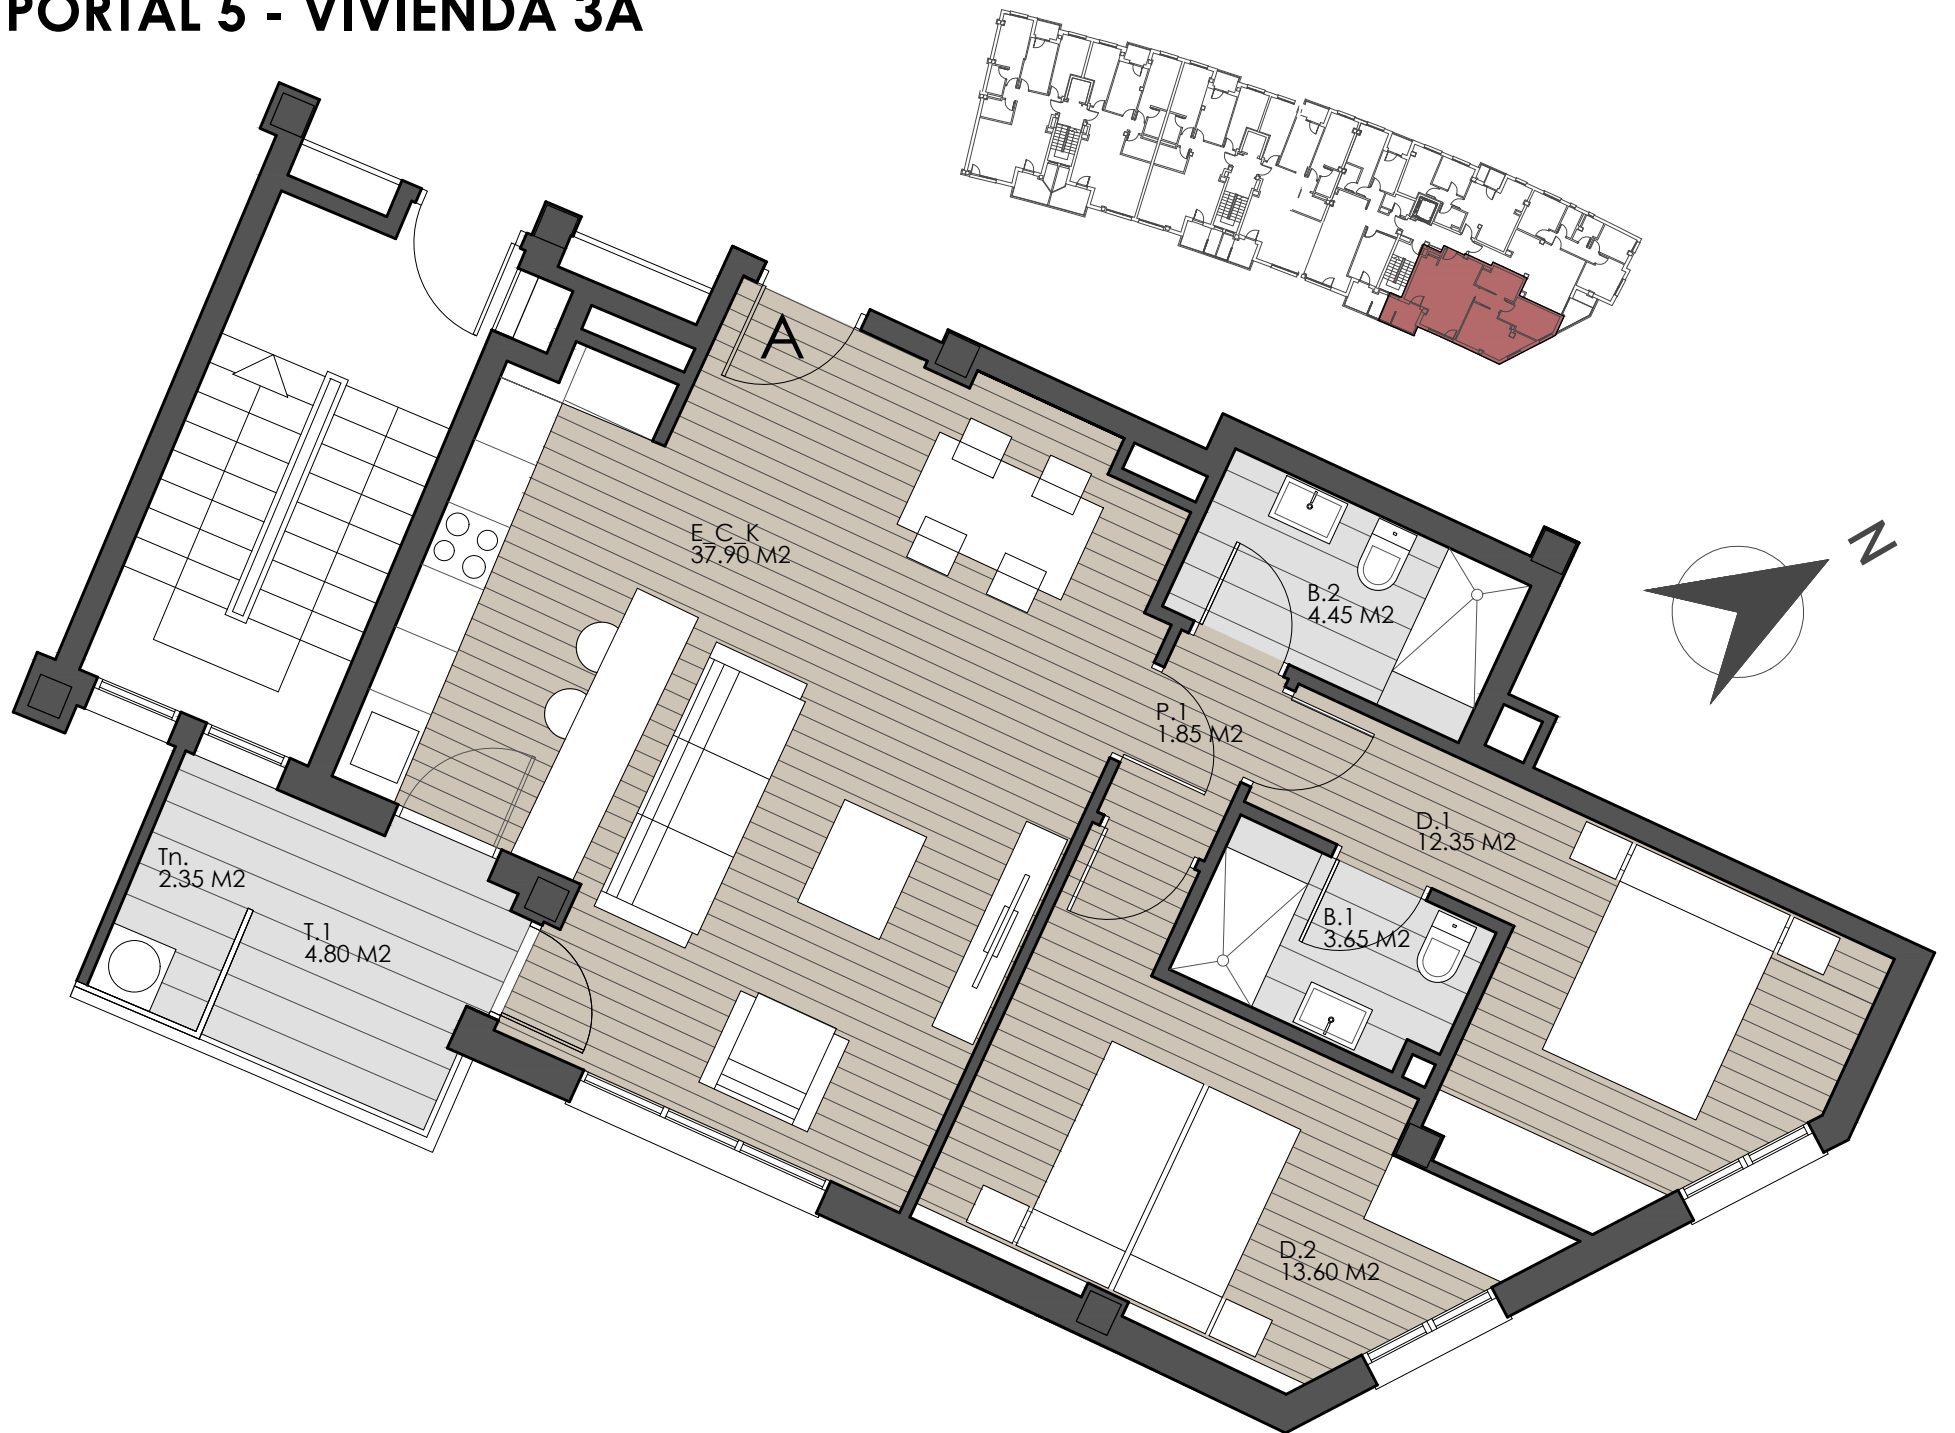

PORTAL 5 - VIVIENDA 3A

VIVIENDA A

Estar-Comedor-Cocina	37,90 m ²
Distribuidor	01,85 m ²
Dormitorio 1	12,35 m ²
Dormitorio 2	13,60 m ²
Baño 1	03,65 m ²
Baño 2	04,45 m ²
SUP. ÚTIL INTERIOR	73,80 m²
Terraza 1	04,80/2 m ²
Tendedero	02,35/2 m ²
SUP. ÚTIL TOTAL	77,38 m²