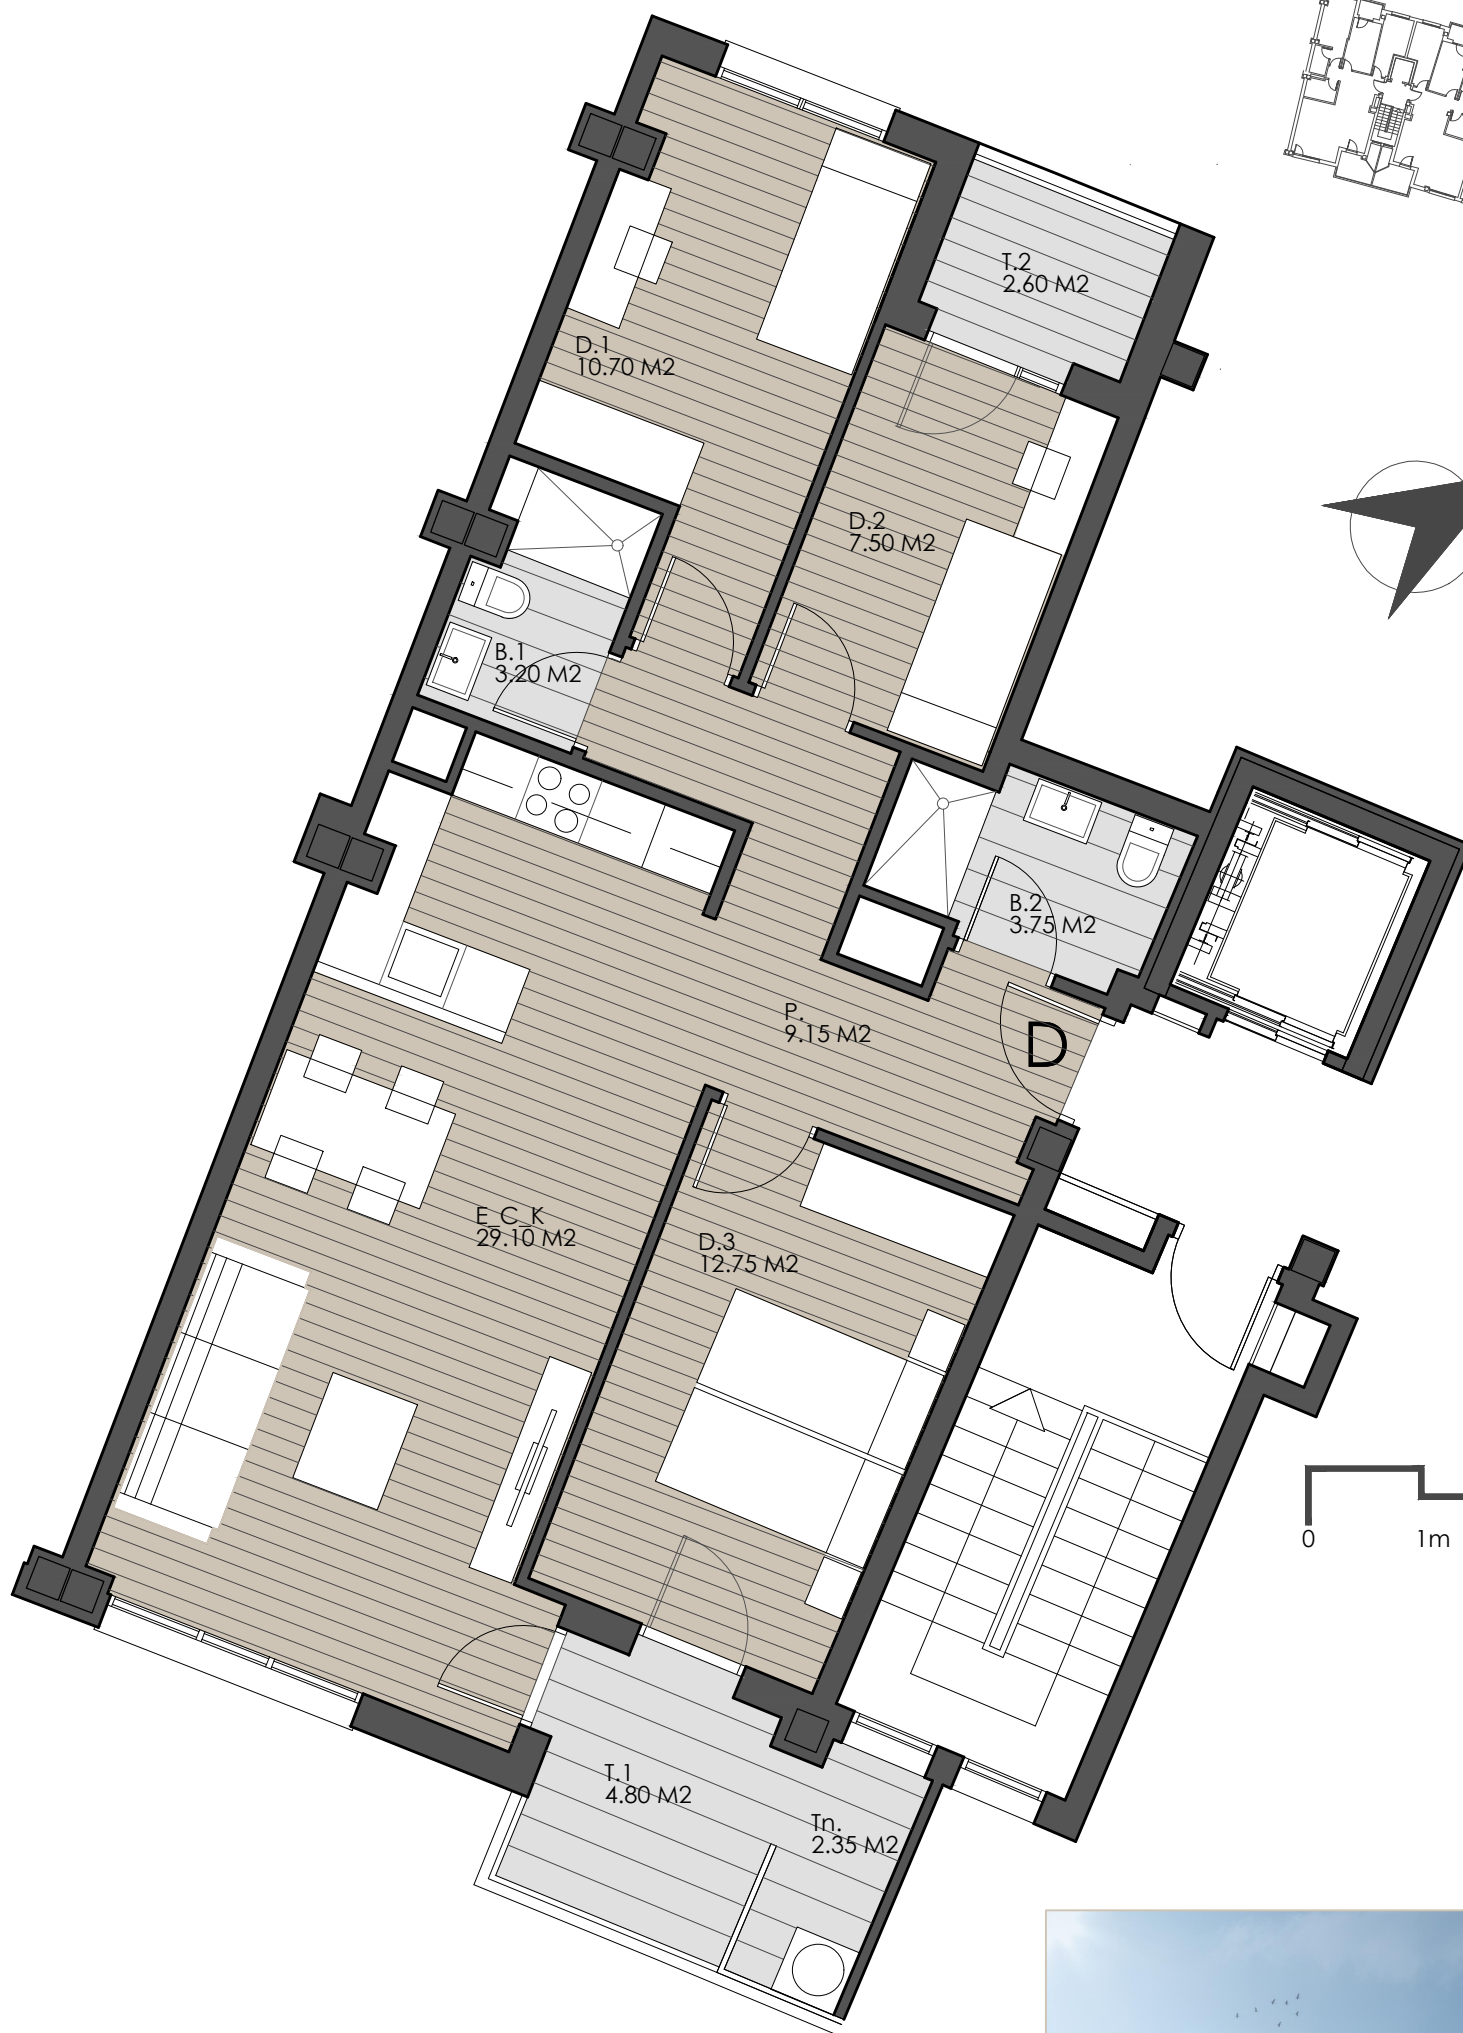

PORTAL 5 - VIVIENDA 5D

VIVIENDA D

Estar-Comedor-Cocina	29,10 m ²
Distribuidor	09,15 m ²
Dormitorio 1	10,70 m ²
Dormitorio 2	07,50 m ²
Dormitorio 3	12,75 m ²
Baño 1	03,20 m ²
Baño 2	03,75 m ²
SUP. ÚTIL INTERIOR	76,15 m²
Terraza 1	04,80/2 m ²
Terraza 2	02,60/2 m ²
Tendedero	02,35/2 m ²
SUP. ÚTIL TOTAL	81,03 m²