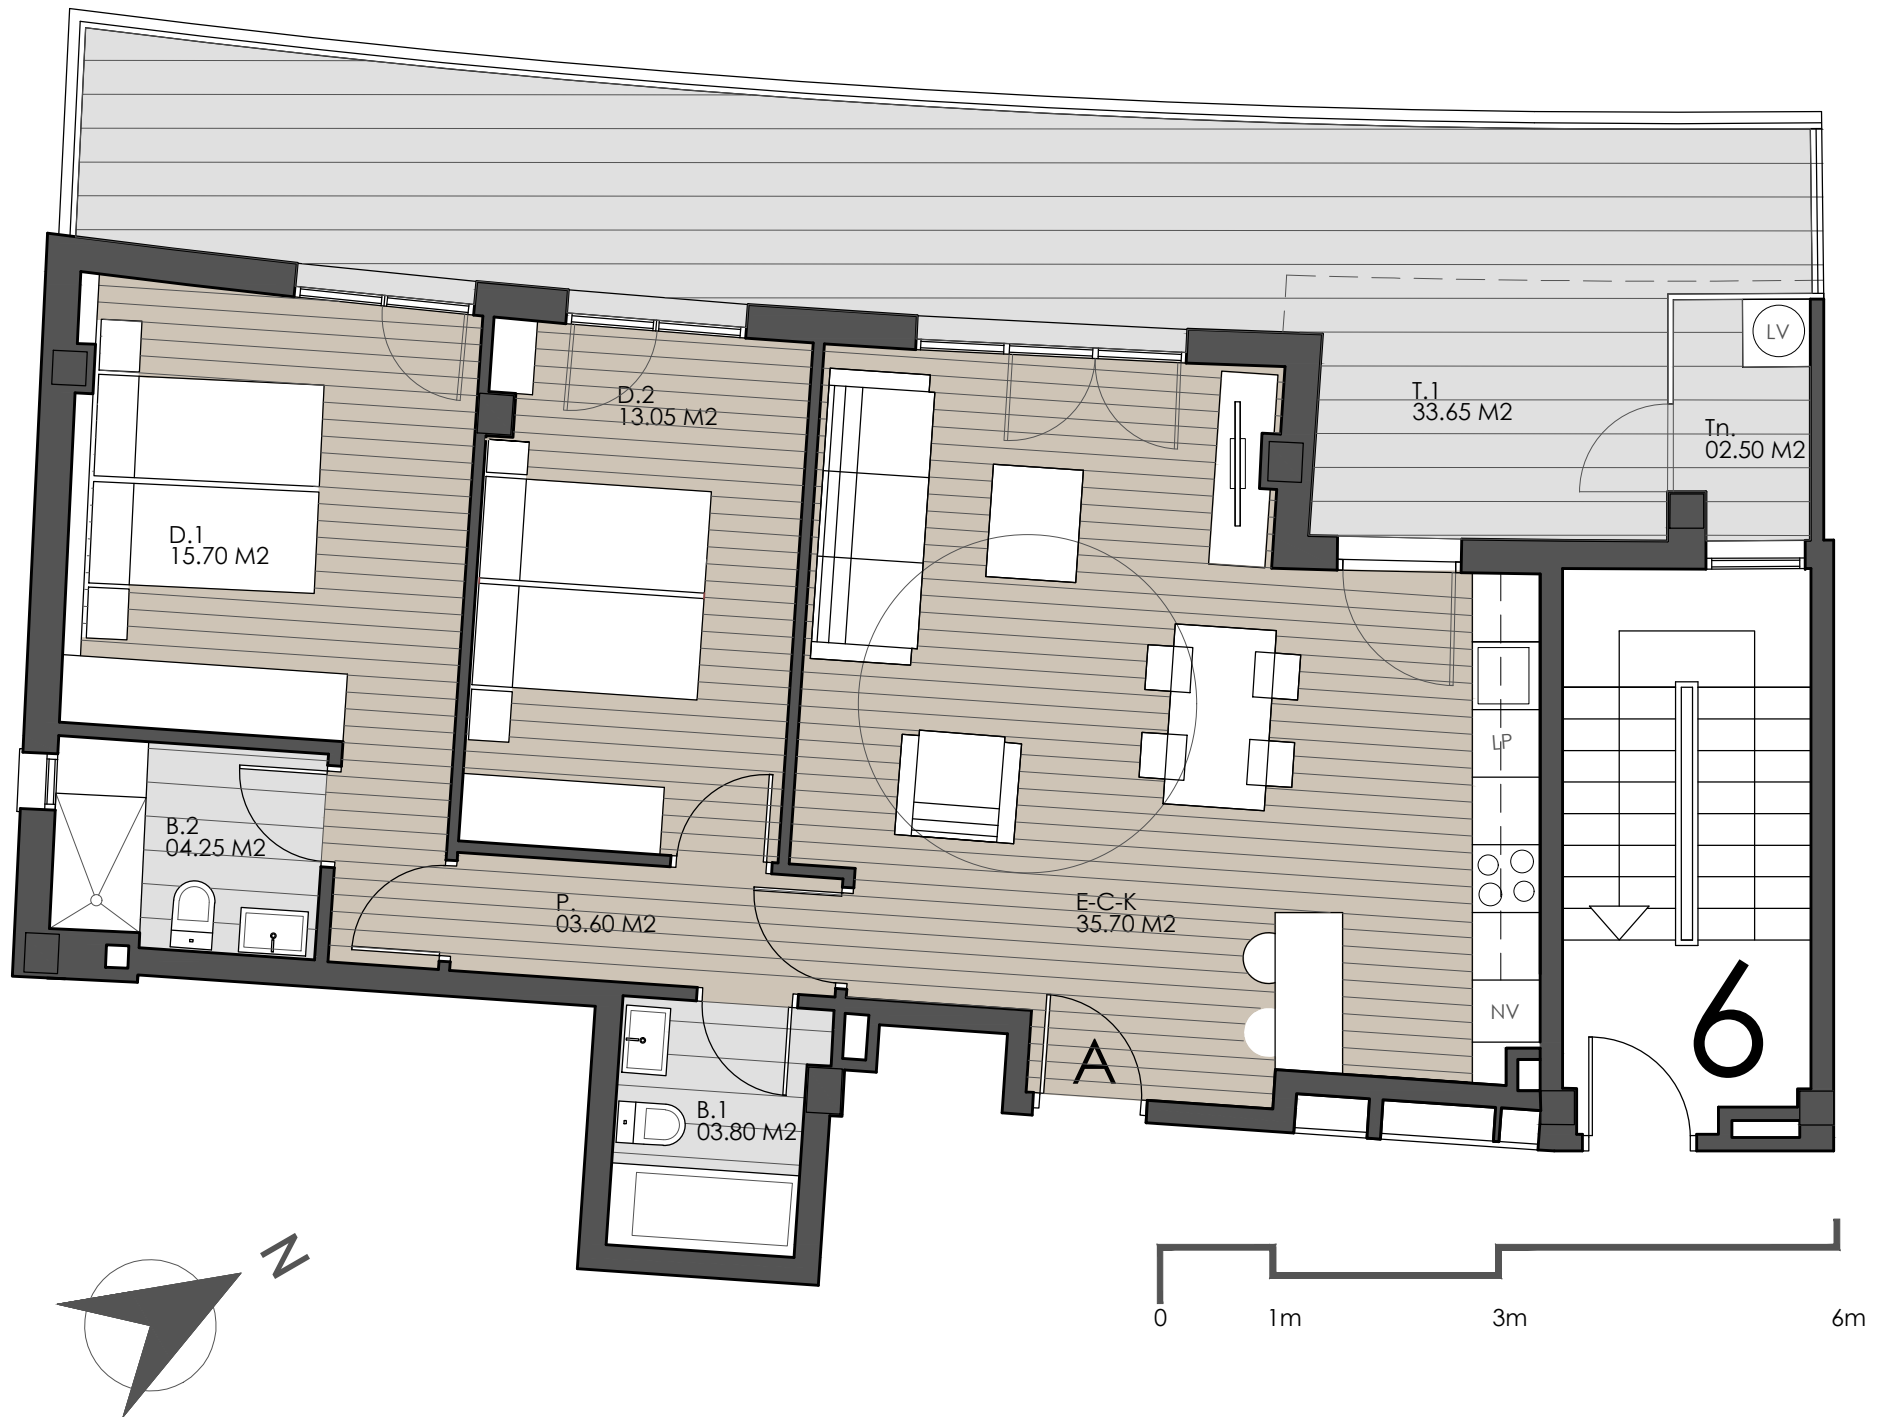

PORTAL 6 - VIVIENDA 1A

VIVIENDA A

Estar-Comedor-Cocina	35,70 m ²
Distribuidor	03,60 m ²
Dormitorio 1	15,70 m ²
Dormitorio 2	13,05 m ²
Baño 1	03,80 m ²
Baño 2	04,25 m ²
SUP. ÚTIL INTERIOR	76,10 m²
Terraza 1	33,65/2 m ²
Tendedero	02,50/2 m ²
SUP. ÚTIL TOTAL	94,18 m²