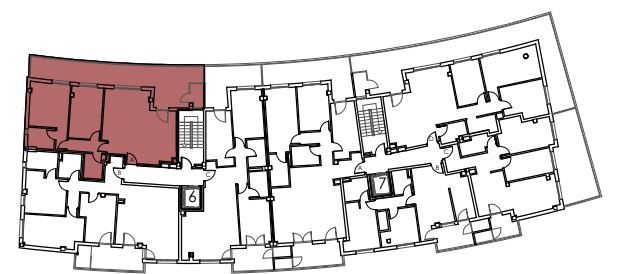

PORTAL 6 - VIVIENDA 1A

VIVIENDA A

Estar-Comedor-Cocina	35,70 m ²
Distribuidor	03,60 m ²
Dormitorio 1	15,70 m ²
Dormitorio 2	13,05 m ²
Baño 1	03,80 m ²
Baño 2	04,25 m ²
SUP. ÚTIL INTERIOR	76,10 m²
Terraza 1	33,65/2 m ²
Tendedero	02,50/2 m ²
SUP. ÚTIL TOTAL	94,18 m²