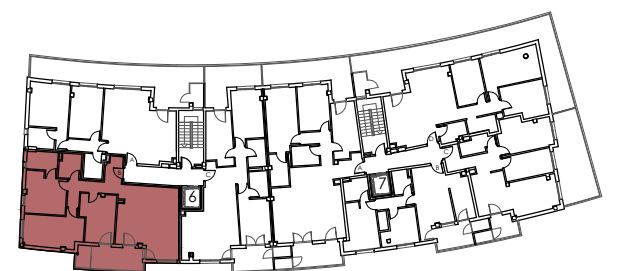

PORTAL 6 - VIVIENDA 1B

VIVIENDA B

Estar-Comedor-Cocina	31,80 m ²
Distribuidor	09,45 m ²
Dormitorio 1	12,45 m ²
Dormitorio 2	15,15 m ²
Dormitorio 3	12,60 m ²
Baño 1	04,15 m ²
Baño 2	04,95 m ²
SUP. ÚTIL INTERIOR	90,55 m²
Terraza 1	09,15/2 m ²
Tendedero	02,50/2 m ²
SUP. ÚTIL TOTAL	96,38 m²