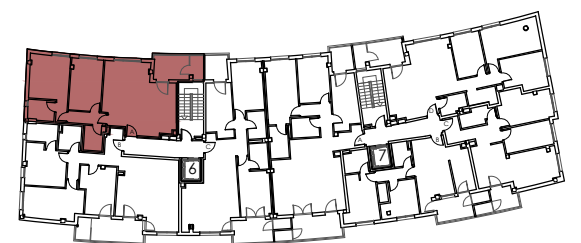

## PORTAL 6 - VIVIENDA 2A

### VIVIENDA A

Estar-Comedor-Cocina	35,65 m <sup>2</sup>
Distribuidor	03,60 m <sup>2</sup>
Dormitorio 1	15,70 m <sup>2</sup>
Dormitorio 2	13,05 m <sup>2</sup>
Baño 1	03,80 m <sup>2</sup>
Baño 2	04,25 m <sup>2</sup>
<b>SUP. ÚTIL INTERIOR</b>	<b>76,05 m<sup>2</sup></b>
Terraza 1	06,75/2 m <sup>2</sup>
Tendedero	02,50/2 m <sup>2</sup>
<b>SUP. ÚTIL TOTAL</b>	<b>80,68 m<sup>2</sup></b>