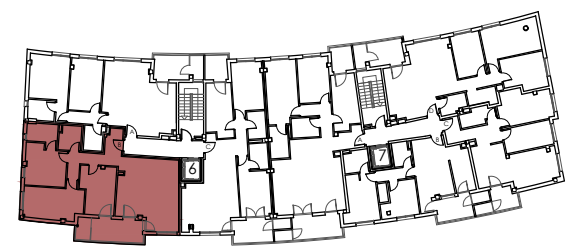

PORTAL 6 - VIVIENDA 4B

VIVIENDA B

Estar-Comedor-Cocina	31,70 m ²
Distribuidor	09,30 m ²
Dormitorio 1	12,45 m ²
Dormitorio 2	15,15 m ²
Dormitorio 3	12,60 m ²
Baño 1	04,15 m ²
Baño 2	04,95 m ²
SUP. ÚTIL INTERIOR	90,30 m²
Terraza 1	09,15/2 m ²
Tendedero	02,50/2 m ²
SUP. ÚTIL TOTAL	96,13 m²