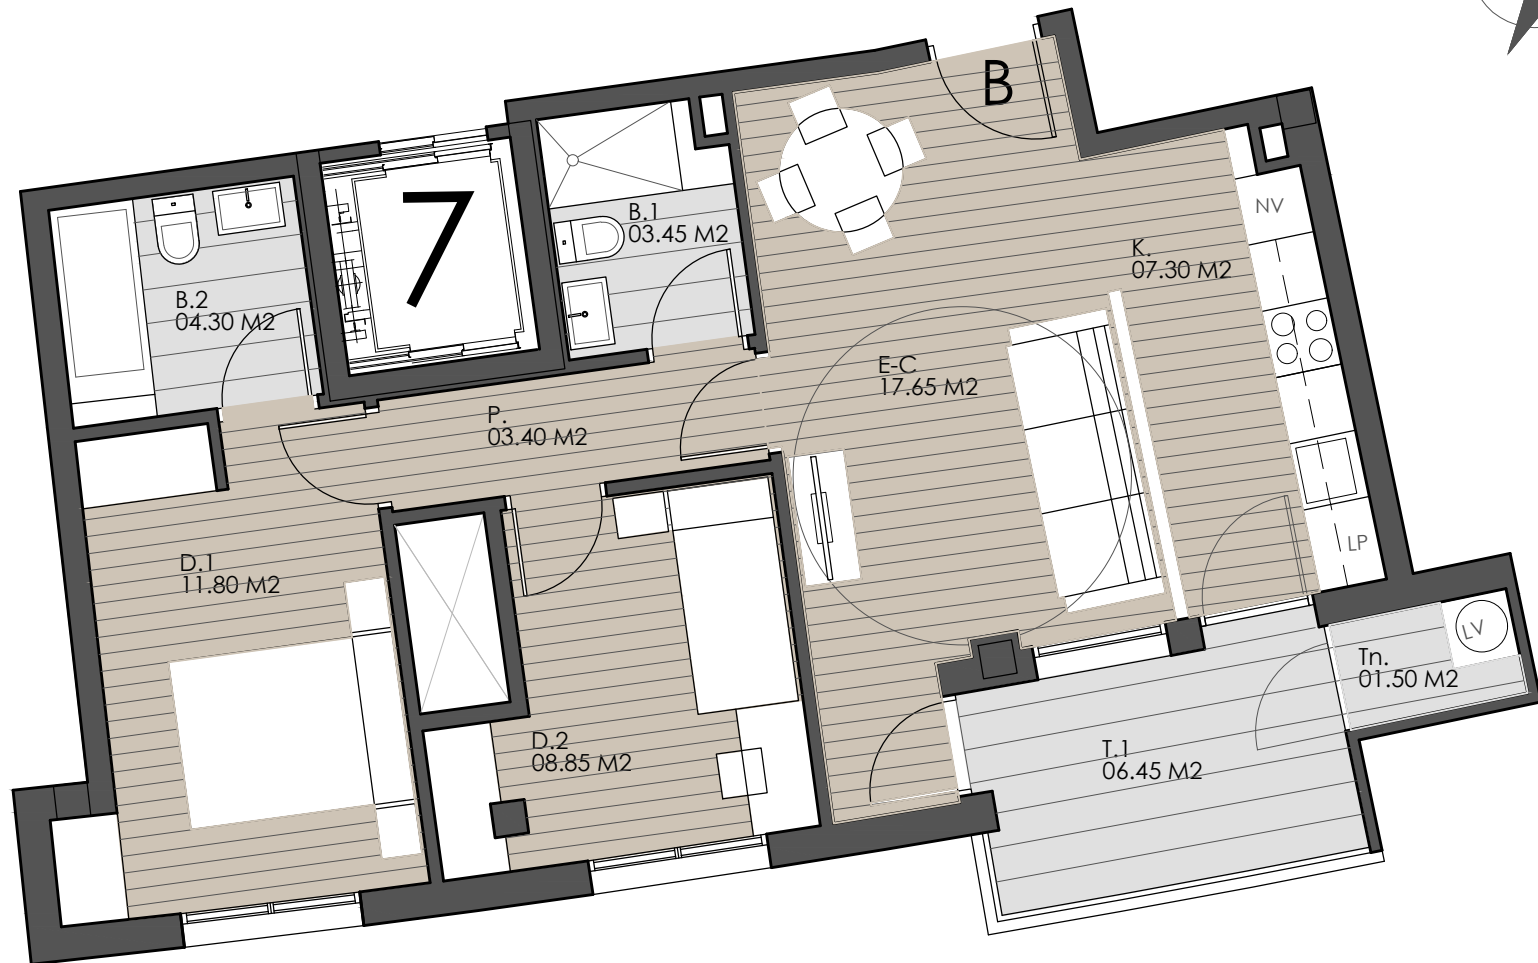

## PORTAL 7 - VIVIENDA 1B

### VIVIENDA B

Estar-Comedor	17,65 m <sup>2</sup>
Cocina	07,30 m <sup>2</sup>
Distribuidor	03,40 m <sup>2</sup>
Dormitorio 1	11,80 m <sup>2</sup>
Dormitorio 2	08,85 m <sup>2</sup>
Baño 1	03,45 m <sup>2</sup>
Baño 2	04,30 m <sup>2</sup>
<b>SUP. ÚTIL INTERIOR</b>	<b>56,75 m<sup>2</sup></b>
Terraza 1	06,45/2 m <sup>2</sup>
Tendedero	01,50/2 m <sup>2</sup>
<b>SUP. ÚTIL TOTAL</b>	<b>60,73 m<sup>2</sup></b>