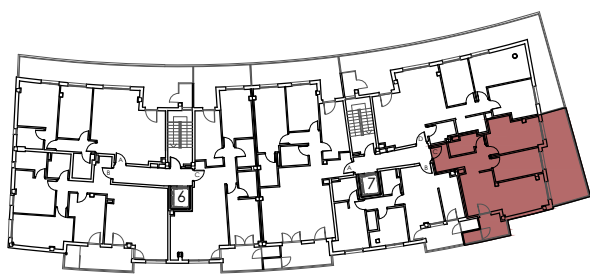

PORTAL 7 - VIVIENDA 1C

VIVIENDA C

| | |
|---------------------------|----------------------------|
| Estar-Comedor-Cocina | 23,45 m ² |
| Distribuidor | 08,95 m ² |
| Dormitorio 1 | 13,35 m ² |
| Dormitorio 2 | 09,45 m ² |
| Baño 1 | 04,35 m ² |
| SUP. ÚTIL INTERIOR | 59,55 m² |

| | |
|------------------------|----------------------------|
| Terraza 1 | 04,35/2 m ² |
| Tendedero | 01,50/2 m ² |
| Terraza 2 | 22,25/2 m ² |
| SUP. ÚTIL TOTAL | 73,60 m² |