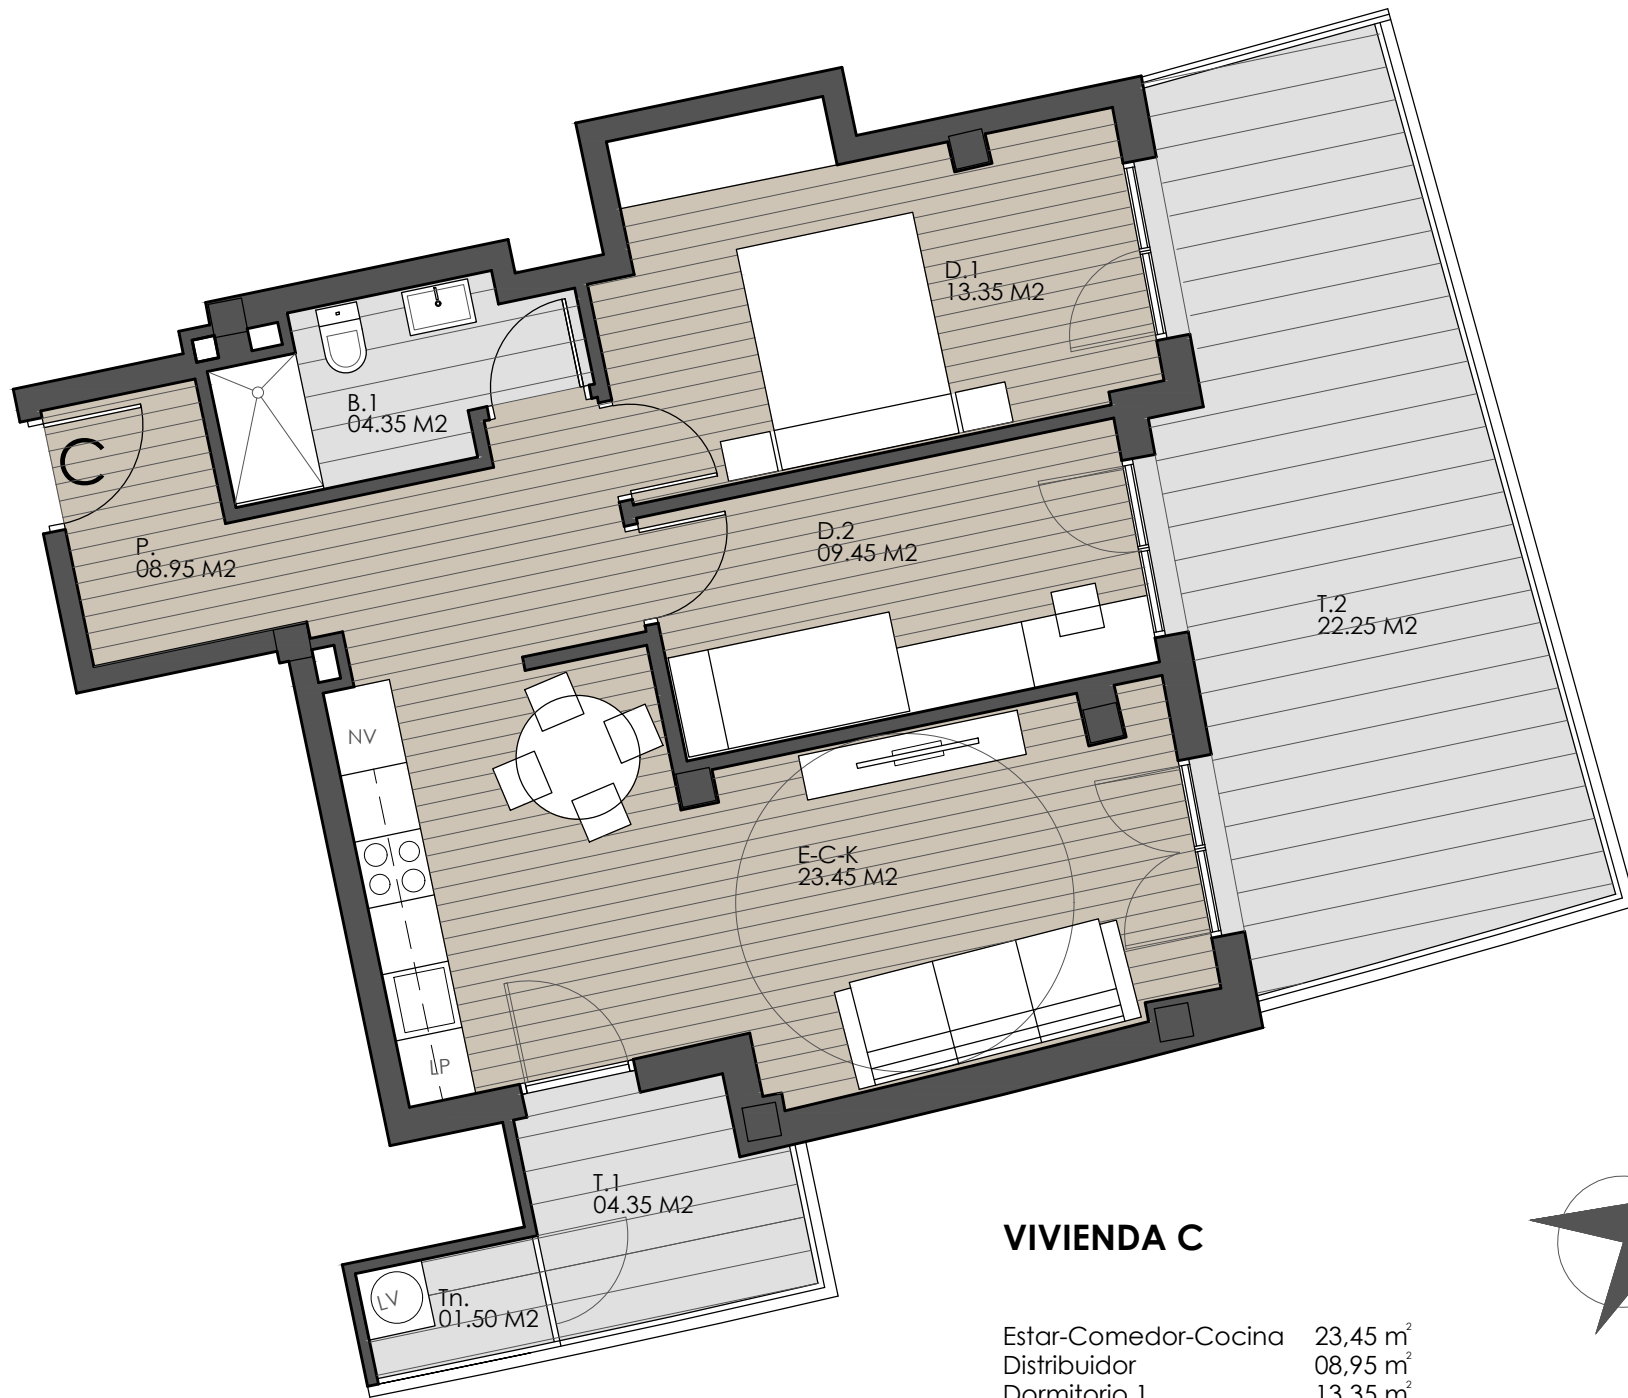

PORTAL 7 - VIVIENDA 1C

VIVIENDA C

| | |
|---------------------------|----------------------------|
| Estar-Comedor-Cocina | 23,45 m ² |
| Distribuidor | 08,95 m ² |
| Dormitorio 1 | 13,35 m ² |
| Dormitorio 2 | 09,45 m ² |
| Baño 1 | 04,35 m ² |
| SUP. ÚTIL INTERIOR | 59,55 m² |

| | |
|------------------------|----------------------------|
| Terraza 1 | 04,35/2 m ² |
| Tendedero | 01,50/2 m ² |
| Terraza 2 | 22,25/2 m ² |
| SUP. ÚTIL TOTAL | 73,60 m² |