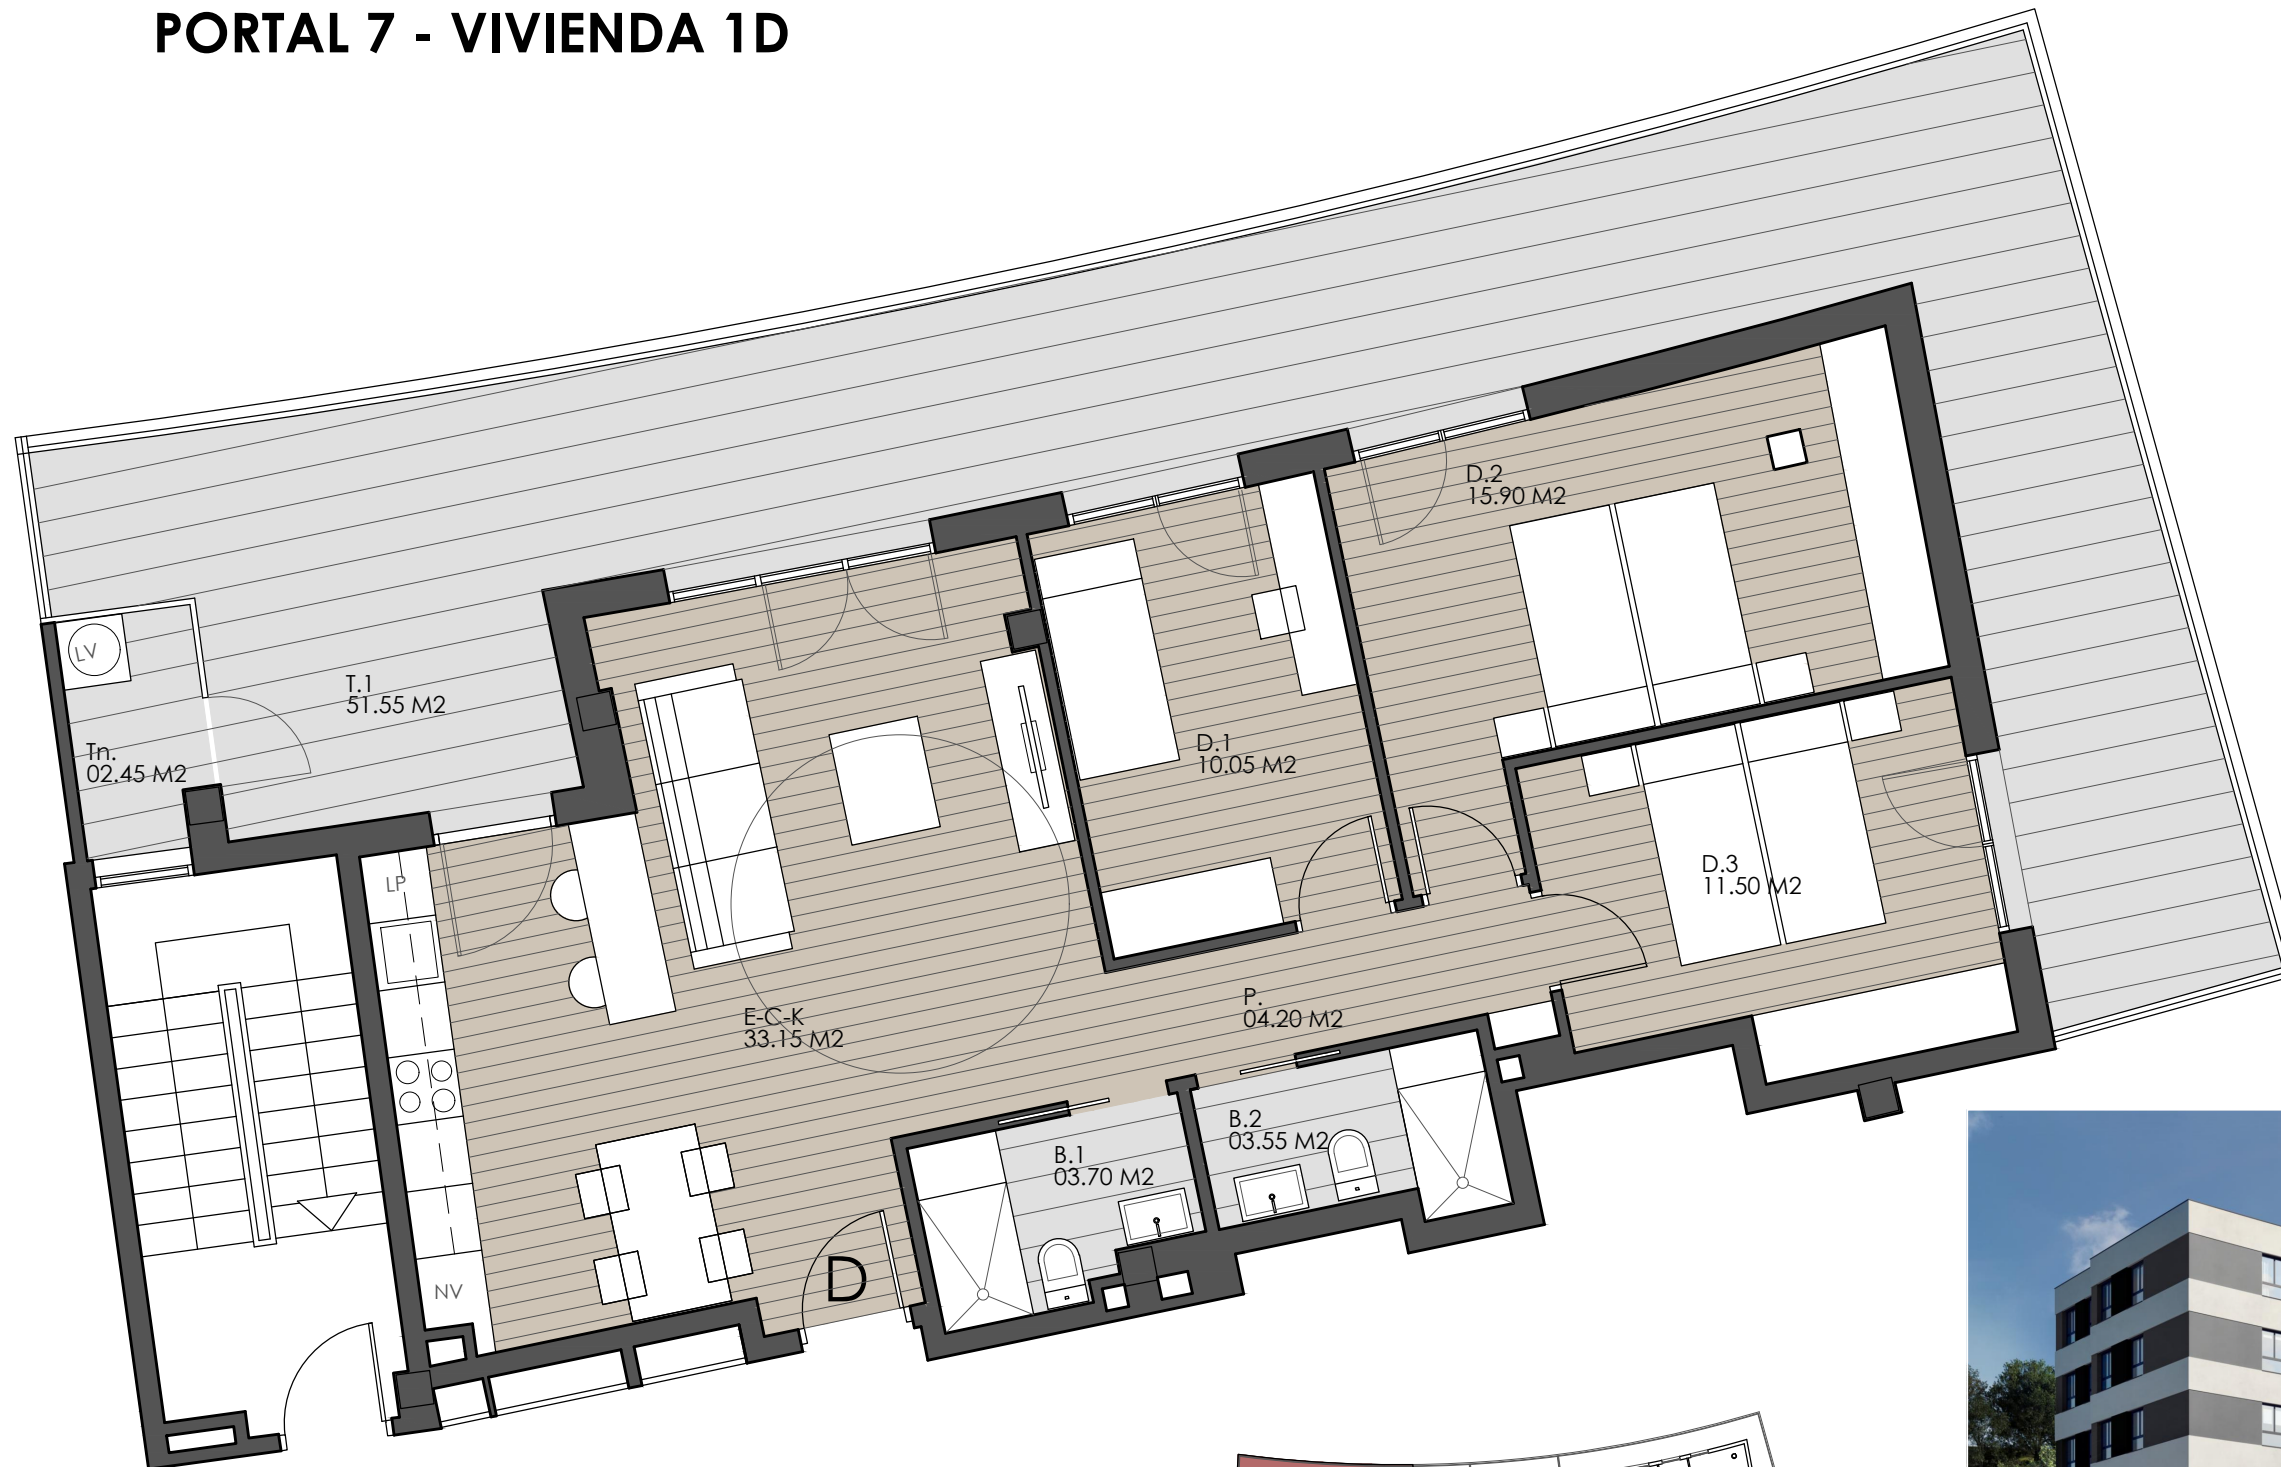

PORTAL 7 - VIVIENDA 1D

VIVIENDA D

Estar-Comedor-Cocina	33,15 m ²
Distribuidor	04,20 m ²
Dormitorio 1	10,05 m ²
Dormitorio 2	15,90 m ²
Dormitorio 3	11,50 m ²
Baño 1	03,70 m ²
Baño 2	03,55 m ²
SUP. ÚTIL INTERIOR	82,05 m²
Tendedero	02,45/2 m ²
Terraza 2	51,55/2 m ²
SUP. ÚTIL TOTAL	109,05 m²