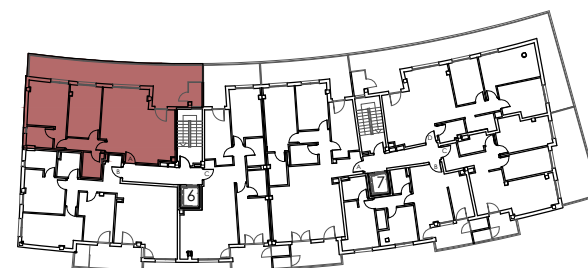

PORTAL 7 - VIVIENDA 1D

VIVIENDA D

Estar-Comedor-Cocina	33,15 m ²
Distribuidor	04,20 m ²
Dormitorio 1	10,05 m ²
Dormitorio 2	15,90 m ²
Dormitorio 3	11,50 m ²
Baño 1	03,70 m ²
Baño 2	03,55 m ²
SUP. ÚTIL INTERIOR	82,05 m²
Tendedero	02,45/2 m ²
Terraza 2	51,55/2 m ²
SUP. ÚTIL TOTAL	109,05 m²