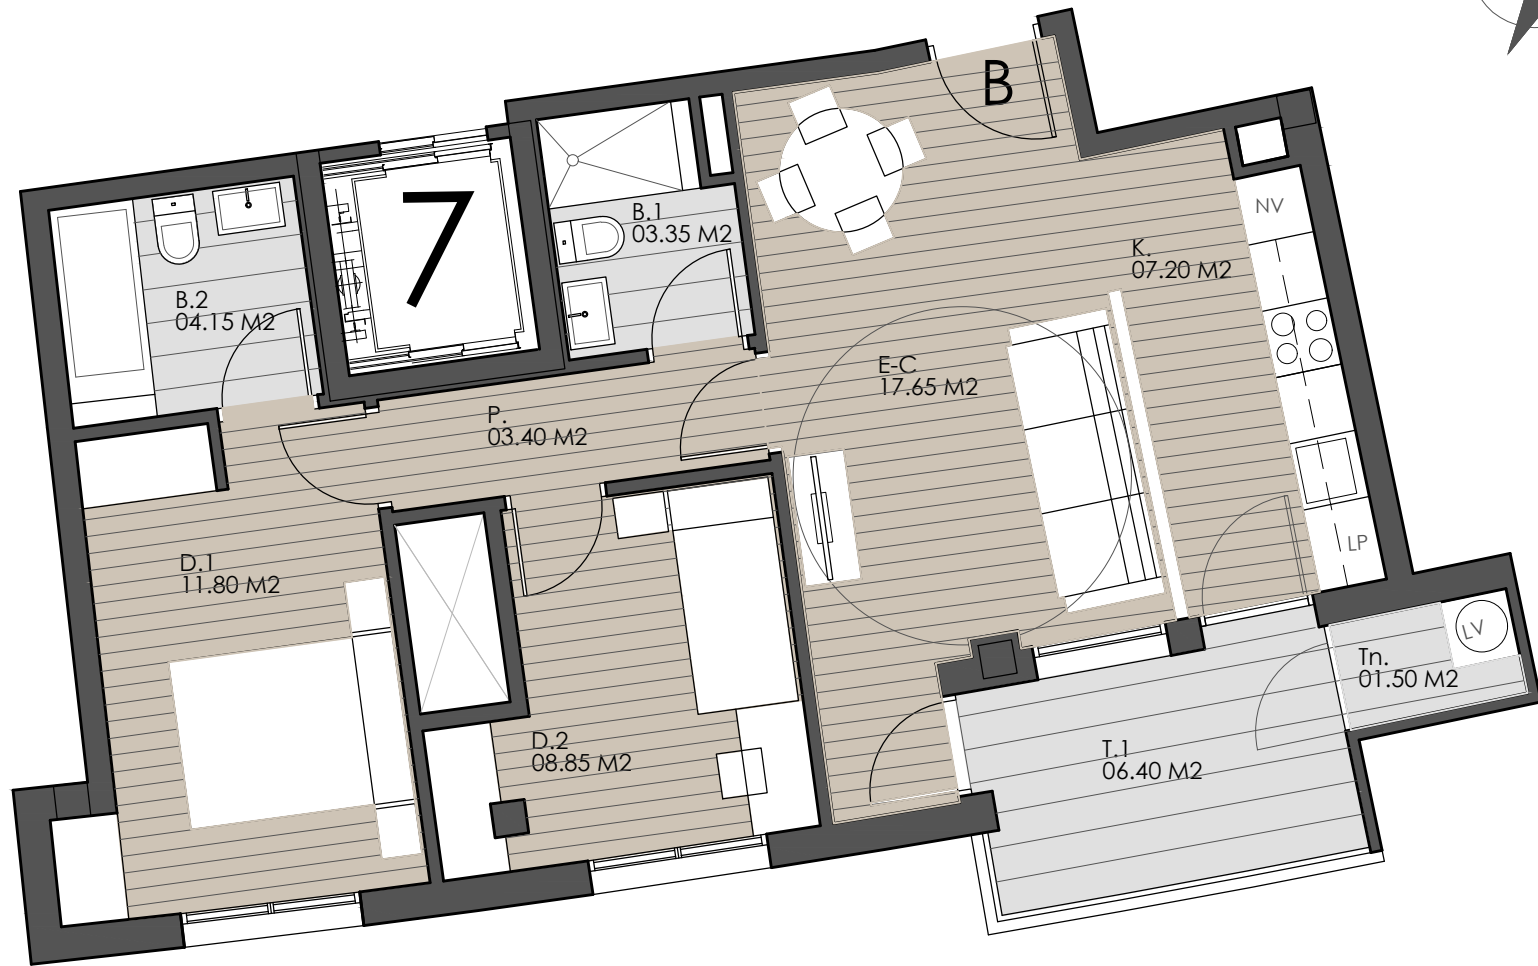

PORTAL 7 - VIVIENDA 2B

VIVIENDA B

Estar-Comedor	17,65 m ²
Cocina	07,20 m ²
Distribuidor	03,40 m ²
Dormitorio 1	11,80 m ²
Dormitorio 2	08,85 m ²
Baño 1	03,35 m ²
Baño 2	04,30 m ²
SUP. ÚTIL INTERIOR	56,60 m²
Terraza 1	06,45/2 m ²
Tendedero	01,50/2 m ²
SUP. ÚTIL TOTAL	60,58 m²