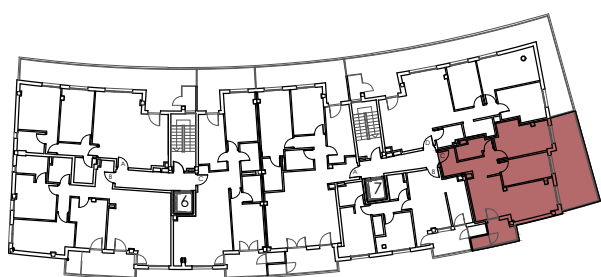

## PORTAL 7 - VIVIENDA 2C

### VIVIENDA C

Estar-Comedor-Cocina	23,45 m <sup>2</sup>
Distribuidor	08,85 m <sup>2</sup>
Dormitorio 1	13,35 m <sup>2</sup>
Dormitorio 2	09,45 m <sup>2</sup>
Baño 1	04,35 m <sup>2</sup>
<b>SUP. ÚTIL INTERIOR</b>	<b>59,45 m<sup>2</sup></b>

Terraza 1	04,35/2 m <sup>2</sup>
Tendedero	01,50/2 m <sup>2</sup>
<b>SUP. ÚTIL TOTAL</b>	<b>62,38 m<sup>2</sup></b>