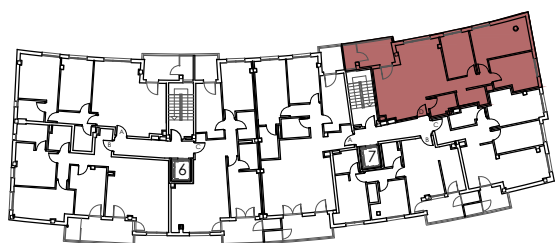

PORTAL 7 - VIVIENDA 2D

VIVIENDA D

Estar-Comedor-Cocina	33,05 m ²
Distribuidor	04,20 m ²
Dormitorio 1	10,05 m ²
Dormitorio 2	15,90 m ²
Dormitorio 3	11,50 m ²
Baño 1	03,70 m ²
Baño 2	03,55 m ²
SUP. ÚTIL INTERIOR	81,95 m²
Tendedero	02,45/2 m ²
Terraza 1	06,65/2 m ²
SUP. ÚTIL TOTAL	86,50 m²