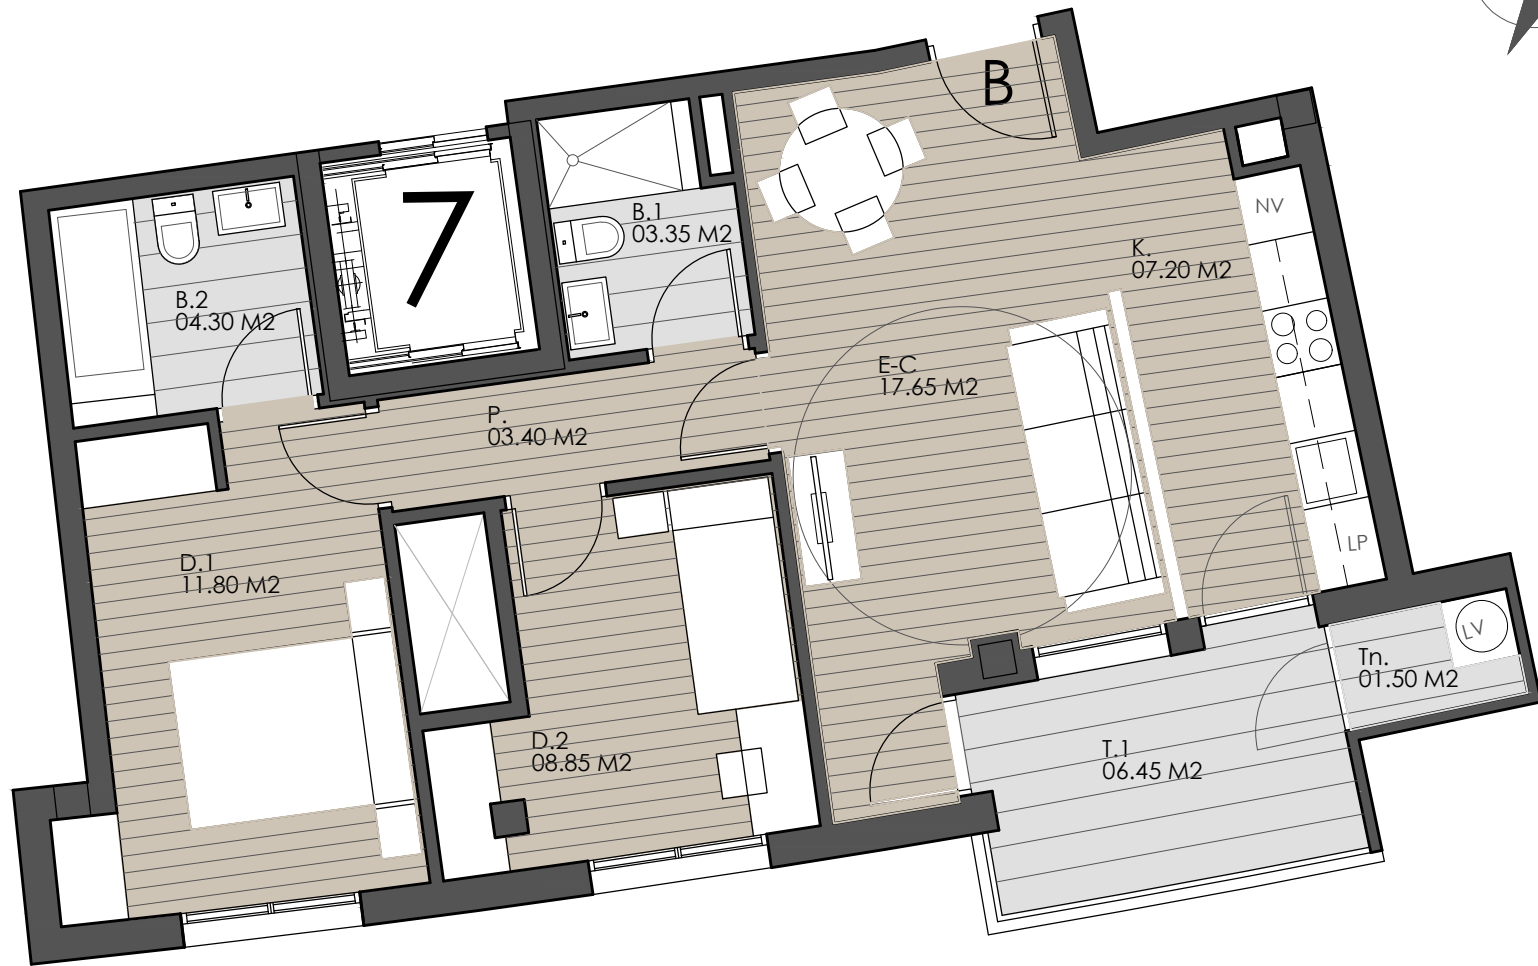

PORTAL 7 - VIVIENDA 3B

VIVIENDA B

Estar-Comedor	17,65 m ²
Cocina	07,20 m ²
Distribuidor	03,40 m ²
Dormitorio 1	11,80 m ²
Dormitorio 2	08,85 m ²
Baño 1	03,35 m ²
Baño 2	04,30 m ²
SUP. ÚTIL INTERIOR	56,60 m²
Terraza 1	06,45/2 m ²
Tendedero	01,50/2 m ²
SUP. ÚTIL TOTAL	60,58 m²