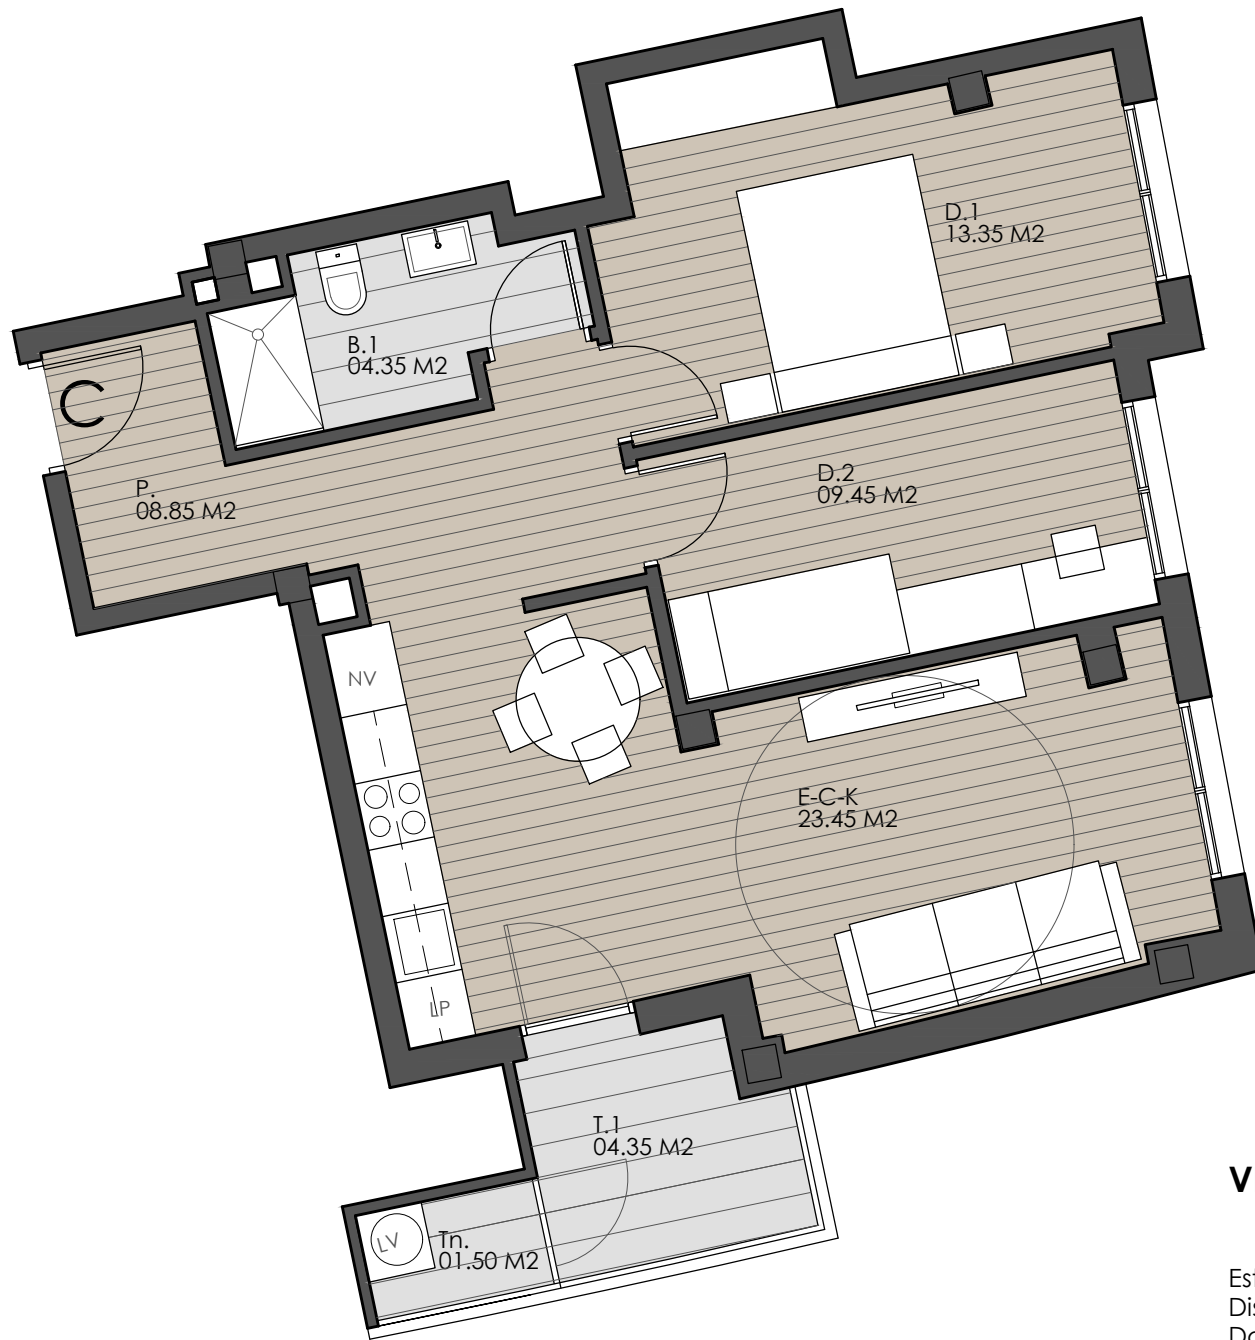

PORTAL 7 - VIVIENDA 3C

VIVIENDA C

Estar-Comedor-Cocina	23,45 m ²
Distribuidor	08,85 m ²
Dormitorio 1	13,35 m ²
Dormitorio 2	09,45 m ²
Baño 1	04,35 m ²
SUP. ÚTIL INTERIOR	59,45 m²

Terraza 1	04,35/2 m ²
Tendedero	01,50/2 m ²
SUP. ÚTIL TOTAL	62,38 m²