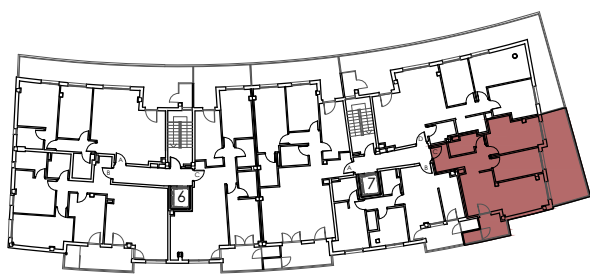

PORTAL 7 - VIVIENDA 3C

VIVIENDA C

Estar-Comedor-Cocina	23,45 m ²
Distribuidor	08,85 m ²
Dormitorio 1	13,35 m ²
Dormitorio 2	09,45 m ²
Baño 1	04,35 m ²
SUP. ÚTIL INTERIOR	59,45 m²

Terraza 1	04,35/2 m ²
Tendedero	01,50/2 m ²
SUP. ÚTIL TOTAL	62,38 m²