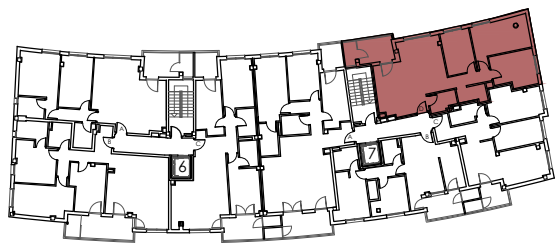

PORTAL 7 - VIVIENDA 3D

VIVIENDA D

Estar-Comedor-Cocina	33,05 m ²
Distribuidor	04,20 m ²
Dormitorio 1	10,05 m ²
Dormitorio 2	15,90 m ²
Dormitorio 3	11,50 m ²
Baño 1	03,70 m ²
Baño 2	03,55 m ²
SUP. ÚTIL INTERIOR	81,95 m²
Tendedero	02,45/2 m ²
Terraza 1	06,65/2 m ²
SUP. ÚTIL TOTAL	86,50 m²