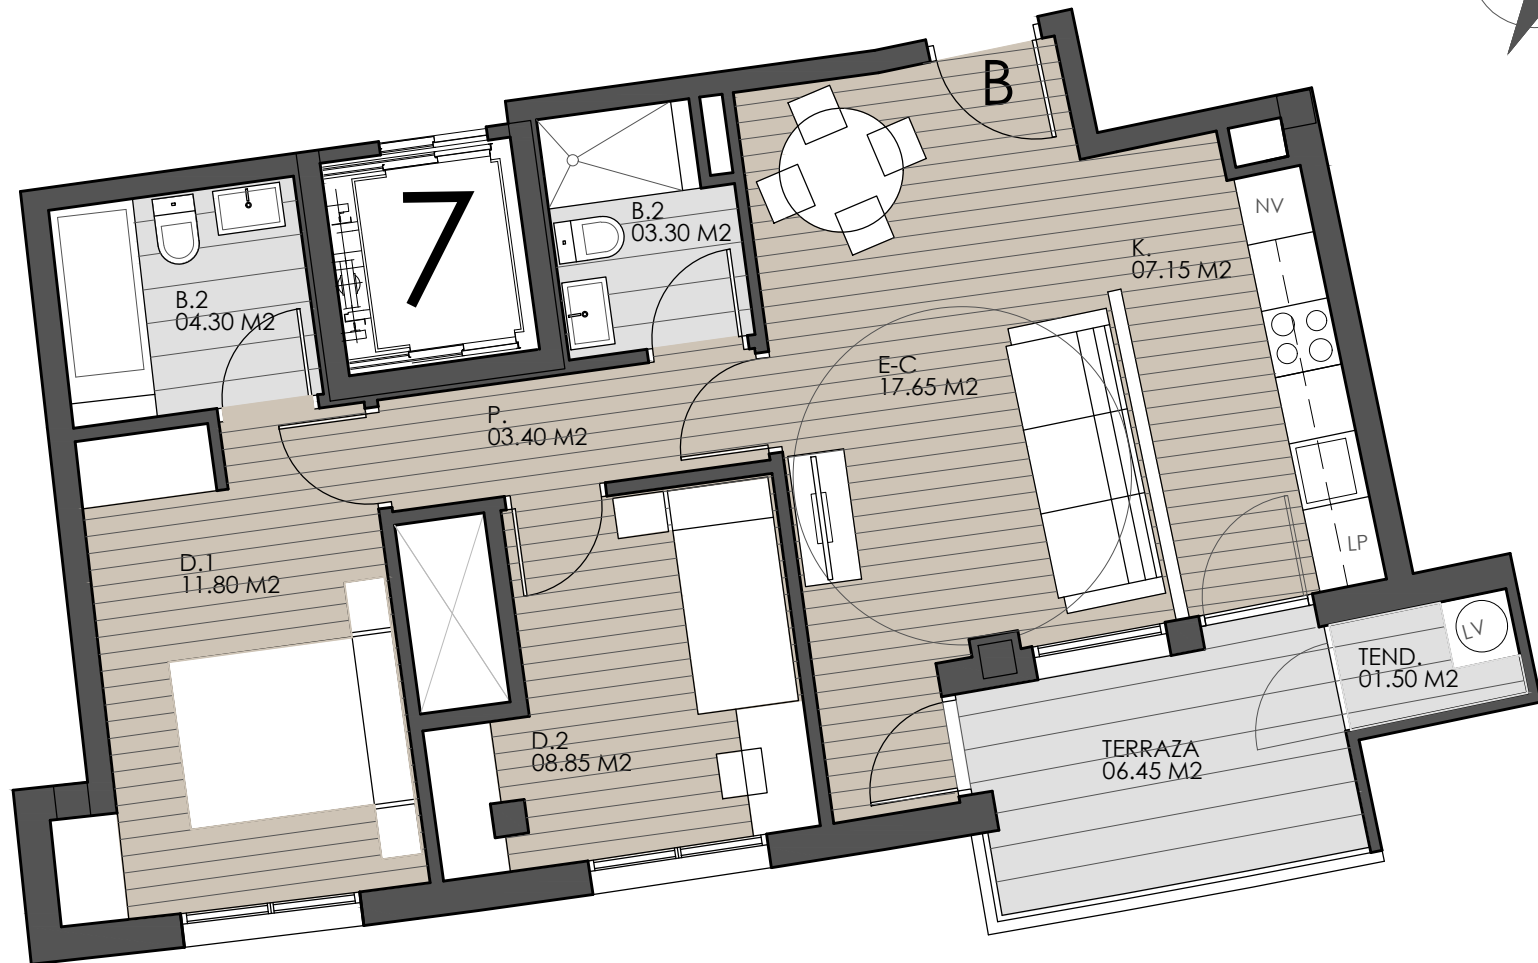

## PORTAL 7 - VIVIENDA 4B

### VIVIENDA B

Estar-Comedor	17,65 m <sup>2</sup>
Cocina	07,15 m <sup>2</sup>
Distribuidor	03,40 m <sup>2</sup>
Dormitorio 1	11,80 m <sup>2</sup>
Dormitorio 2	08,85 m <sup>2</sup>
Baño 1	03,30 m <sup>2</sup>
Baño 2	04,30 m <sup>2</sup>
<b>SUP. ÚTIL INTERIOR</b>	<b>56,45 m<sup>2</sup></b>
Terraza 1	06,45/2 m <sup>2</sup>
Tendedero	01,50/2 m <sup>2</sup>
<b>SUP. ÚTIL TOTAL</b>	<b>60,43 m<sup>2</sup></b>