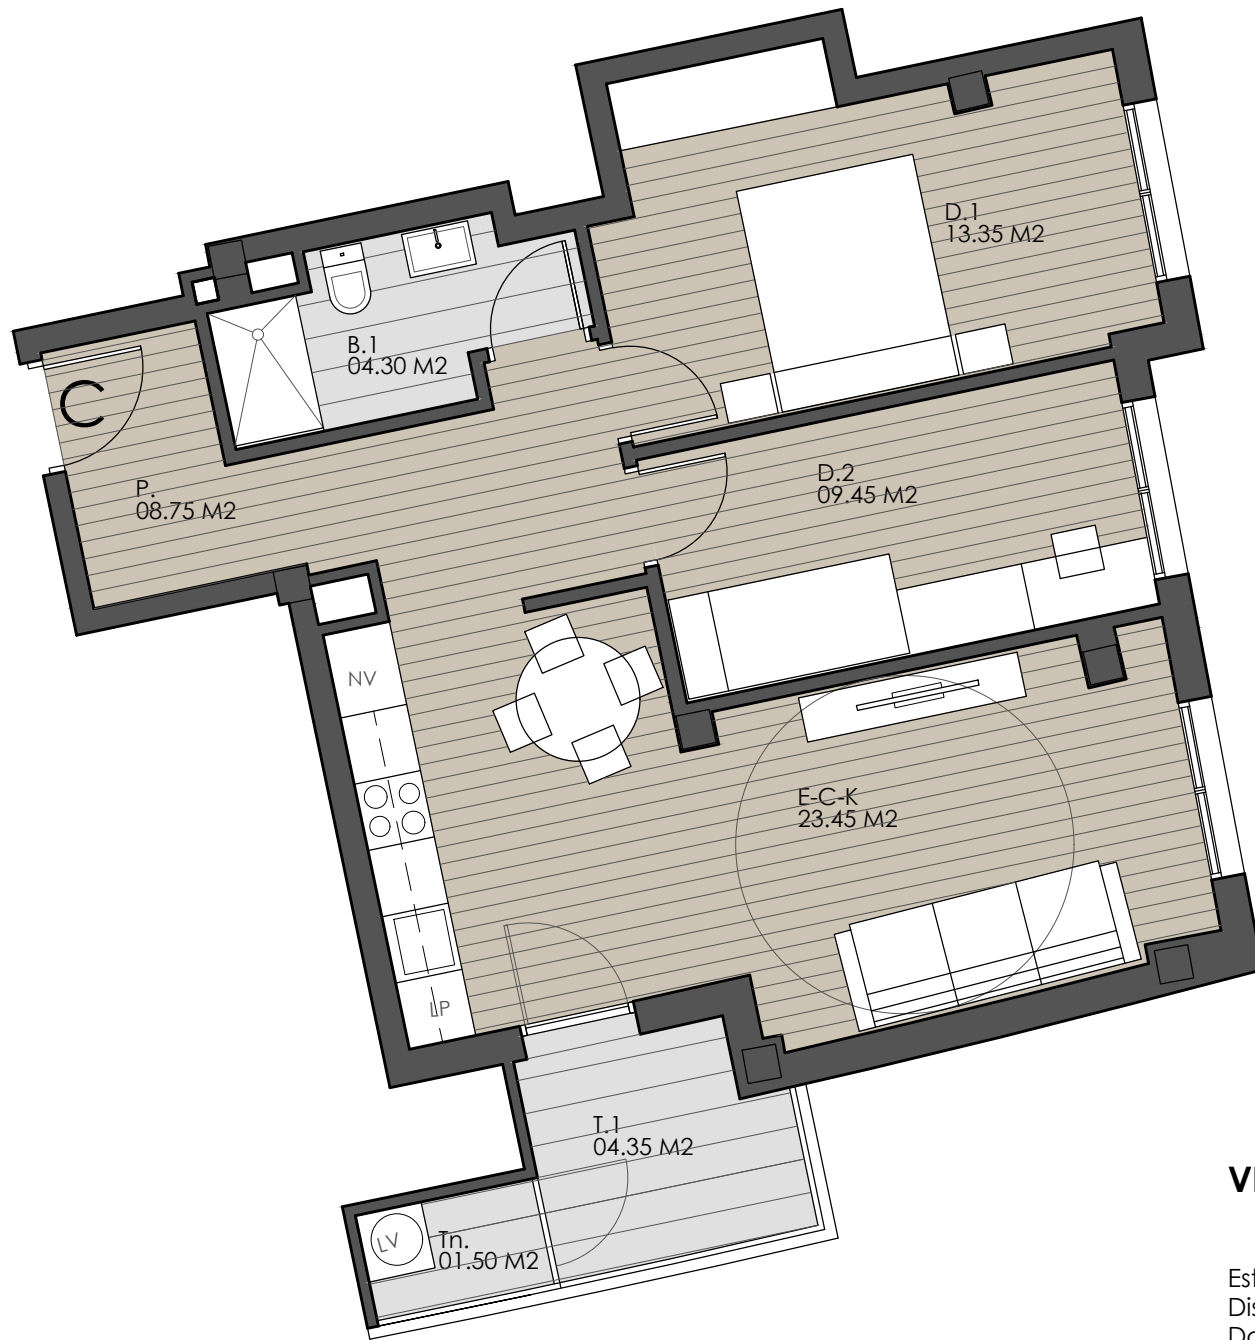

## PORTAL 7 - VIVIENDA 4C

### VIVIENDA C

Estar-Comedor-Cocina	23,45 m <sup>2</sup>
Distribuidor	08,75 m <sup>2</sup>
Dormitorio 1	13,35 m <sup>2</sup>
Dormitorio 2	09,45 m <sup>2</sup>
Baño 1	04,30 m <sup>2</sup>
<b>SUP. ÚTIL INTERIOR</b>	<b>59,30 m<sup>2</sup></b>

Terraza 1	04,35/2 m <sup>2</sup>
Tendedero	01,50/2 m <sup>2</sup>
<b>SUP. ÚTIL TOTAL</b>	<b>62,23 m<sup>2</sup></b>