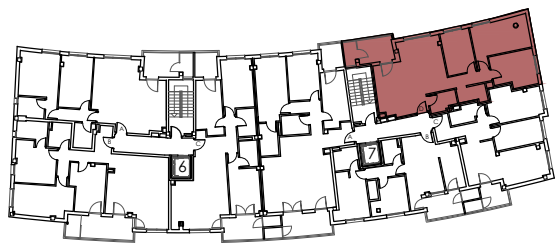

PORTAL 7 - VIVIENDA 4D

VIVIENDA D

Estar-Comedor-Cocina	33,00 m ²
Distribuidor	04,15 m ²
Dormitorio 1	10,05 m ²
Dormitorio 2	15,90 m ²
Dormitorio 3	11,50 m ²
Baño 1	03,70 m ²
Baño 2	03,55 m ²
SUP. ÚTIL INTERIOR	81,85 m²
Tendedero	02,45/2 m ²
Terraza 1	06,65/2 m ²
SUP. ÚTIL TOTAL	86,40 m²