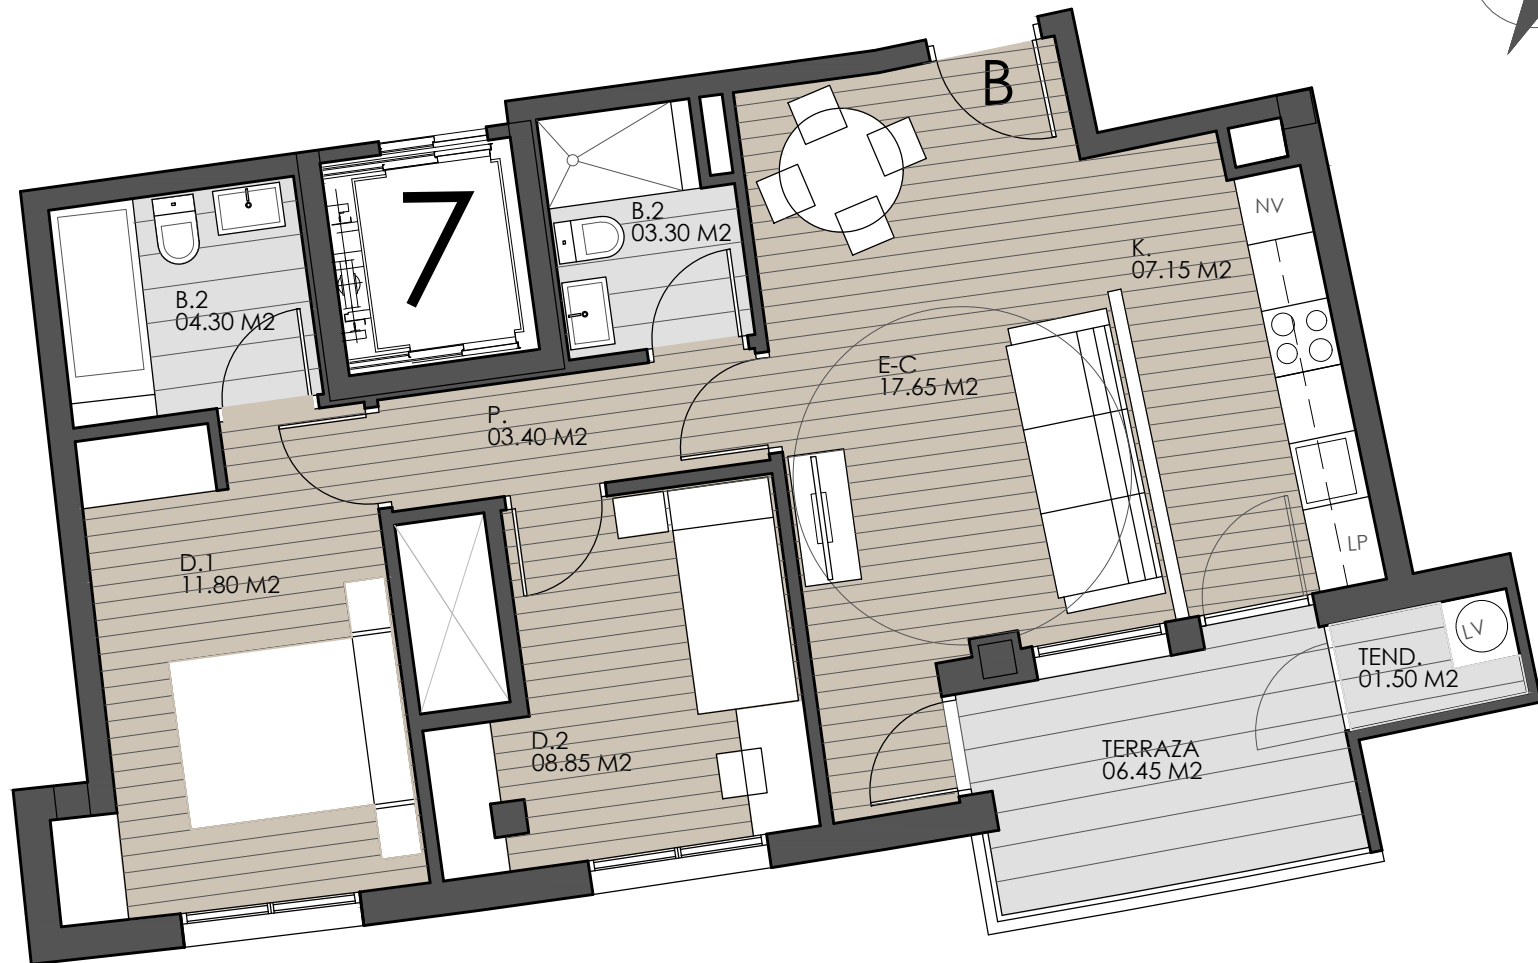

PORTAL 7 - VIVIENDA 5B

VIVIENDA B

Estar-Comedor	17,65 m ²
Cocina	07,15 m ²
Distribuidor	03,40 m ²
Dormitorio 1	11,80 m ²
Dormitorio 2	08,85 m ²
Baño 1	03,30 m ²
Baño 2	04,30 m ²
SUP. ÚTIL INTERIOR	56,45 m²
Terraza 1	06,45/2 m ²
Tendedero	01,50/2 m ²
SUP. ÚTIL TOTAL	60,43 m²