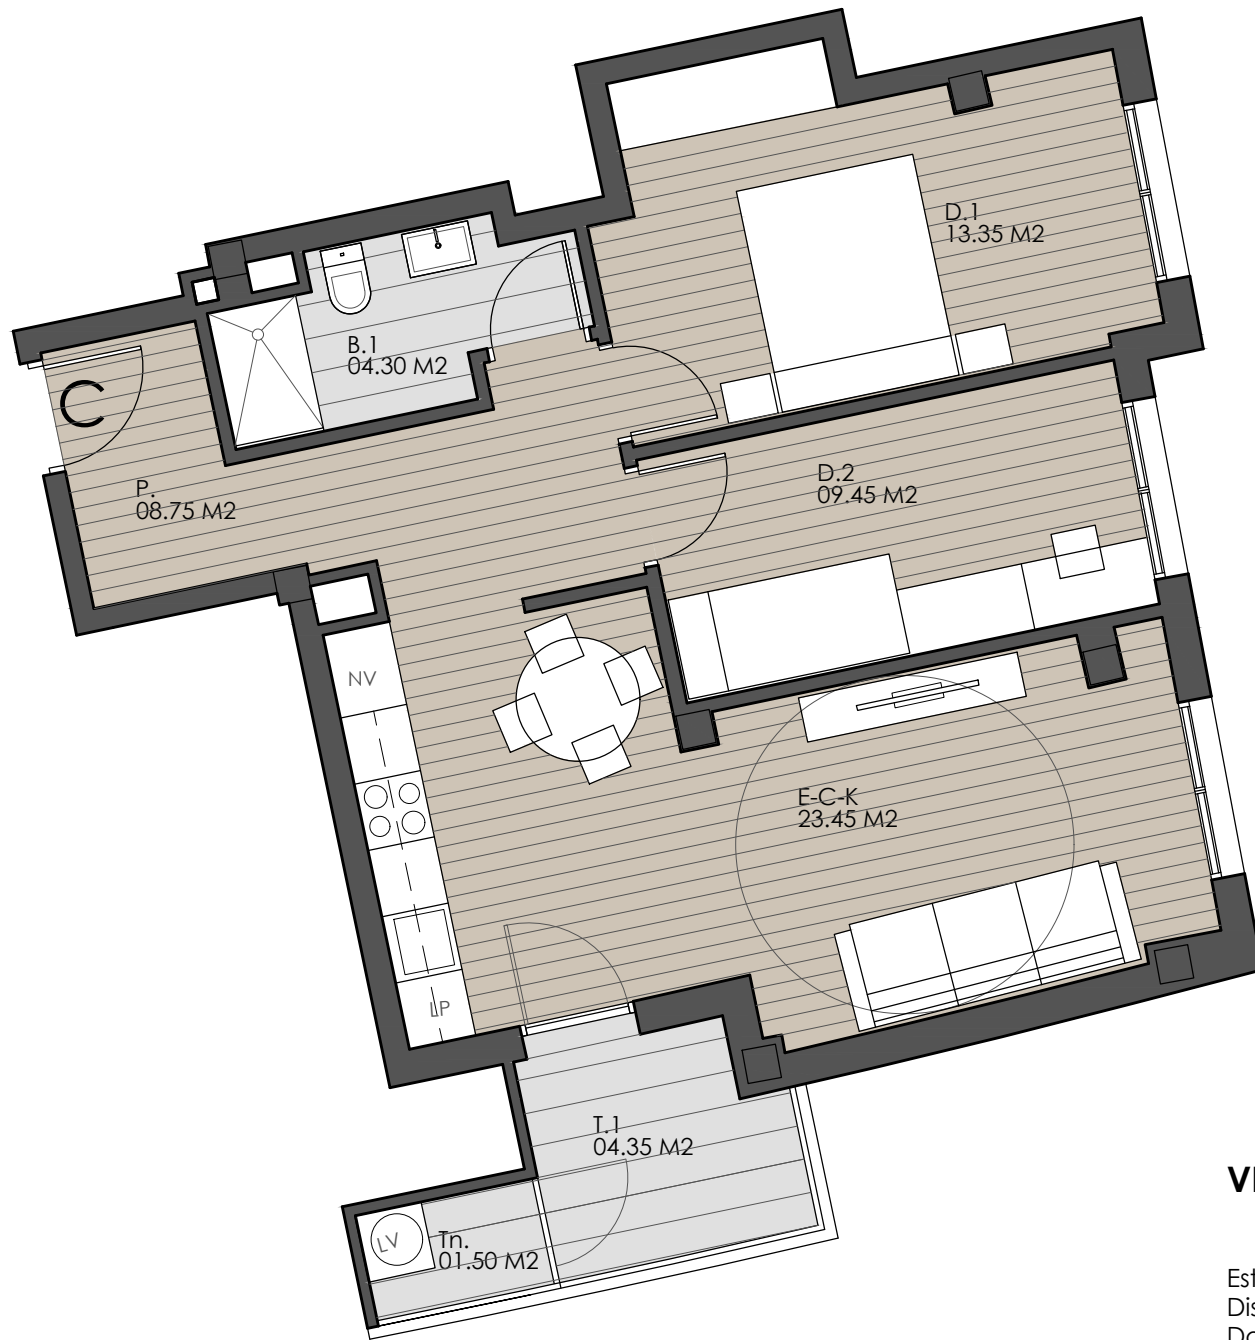

## PORTAL 7 - VIVIENDA 5C

### VIVIENDA C

Estar-Comedor-Cocina	23,45 m <sup>2</sup>
Distribuidor	08,75 m <sup>2</sup>
Dormitorio 1	13,35 m <sup>2</sup>
Dormitorio 2	09,45 m <sup>2</sup>
Baño 1	04,30 m <sup>2</sup>
<b>SUP. ÚTIL INTERIOR</b>	<b>59,30 m<sup>2</sup></b>

Terraza 1	04,35/2 m <sup>2</sup>
Tendedero	01,50/2 m <sup>2</sup>
<b>SUP. ÚTIL TOTAL</b>	<b>62,23 m<sup>2</sup></b>