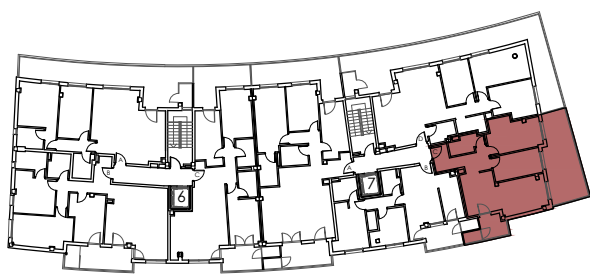

### VIVIENDA C

Estar-Comedor-Cocina	23,45 m <sup>2</sup>
Distribuidor	08,75 m <sup>2</sup>
Dormitorio 1	13,35 m <sup>2</sup>
Dormitorio 2	09,45 m <sup>2</sup>
Baño 1	04,30 m <sup>2</sup>
<b>SUP. ÚTIL INTERIOR</b>	<b>59,30 m<sup>2</sup></b>

Terraza 1	04,35/2 m <sup>2</sup>
Tendedero	01,50/2 m <sup>2</sup>
<b>SUP. ÚTIL TOTAL</b>	<b>62,23 m<sup>2</sup></b>